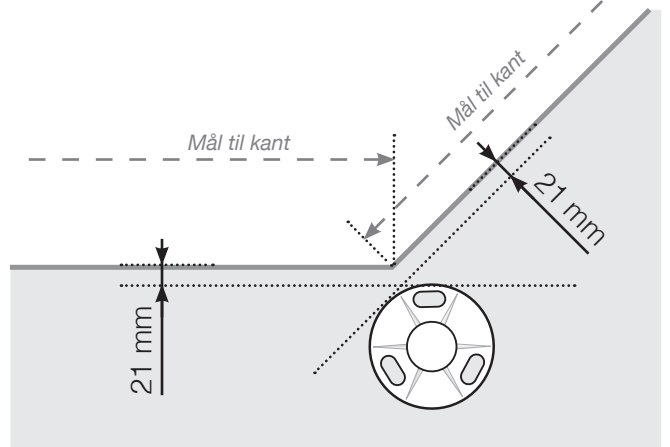

AVSTANDSBEREGNING

PLASSERING - RUSTFRI STOLPER MED FOT

YTTERHJØRNE

YTTERHJØRNE IKKE 90°

INNERHJØRNE IKKE 90°

INNERHJØRNE

AVSLUTNING

Observer at tegningene ikke er i riktig skala