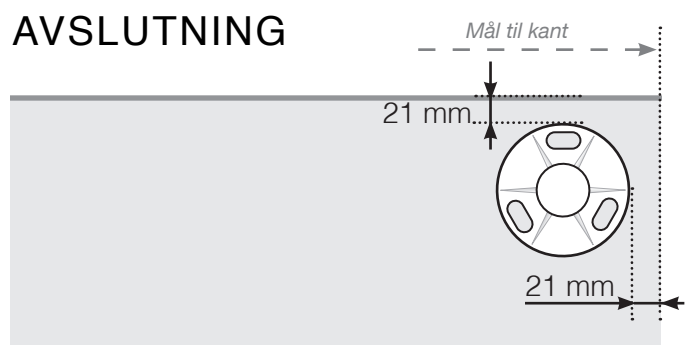

AVSTANDSBEREGNING

PLASSERING - RUSTFRI STOLPER MED FOT

YTTERHJØRNE

YTTERHJØRNE IKKE 90°

INNERHJØRNE IKKE 90°

INNERHJØRNE

AVSLUTNING

Observer at tegningene ikke er i riktig skala