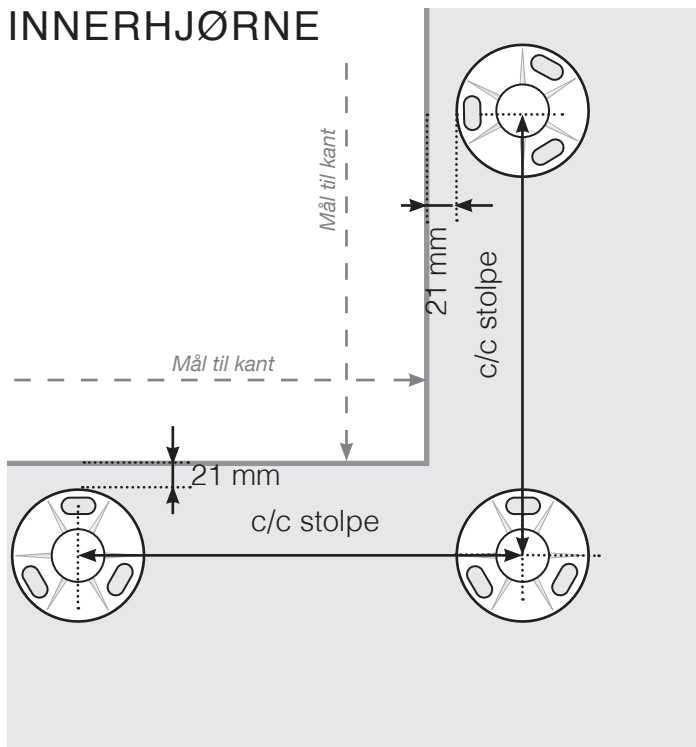

AVSTANDSBEREGNING

PLASSERING - RUSTFRI STOLPER MED FOT

YTTERHJØRNE

YTTERHJØRNE IKKE 90°

INNERHJØRNE IKKE 90°

INNERHJØRNE

AVSLUTNING

Observer at tegningene ikke er i riktig skala