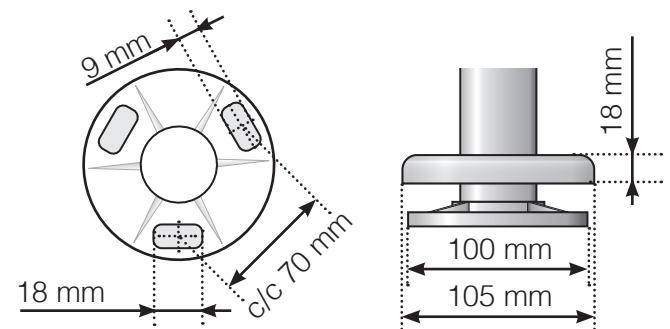

AVSTANDSBEREGNING

PLASSERING - RUSTFRI STOLPER MED FOT

YTTERHJØRNE

YTTERHJØRNE IKKE 90°

INNERHJØRNE IKKE 90°

INNERHJØRNE

AVSLUTNING

Observer at tegningene ikke er i riktig skala