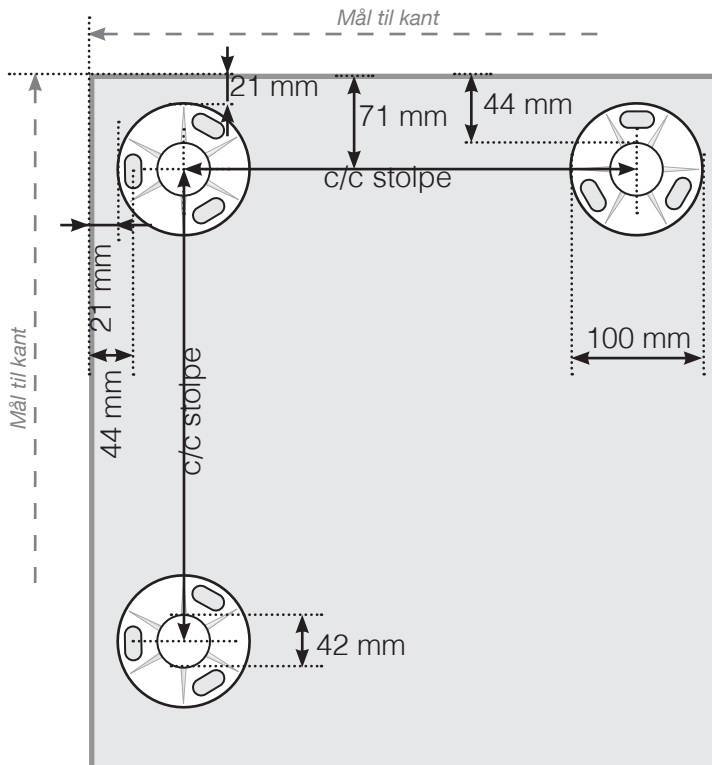

AVSTANDSBEREGNING

PLASSERING - RUSTFRI STOLPER MED FOT

YTTERHJØRNE

YTTERHJØRNE IKKE 90°

INNERHJØRNE IKKE 90°

INNERHJØRNE

AVSLUTNING

Observer at tegningene ikke er i riktig skala