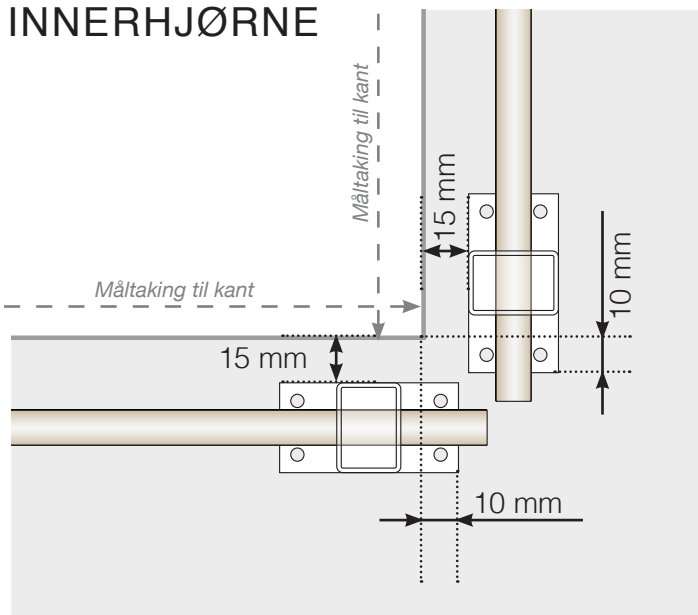

INNERHJØRNE