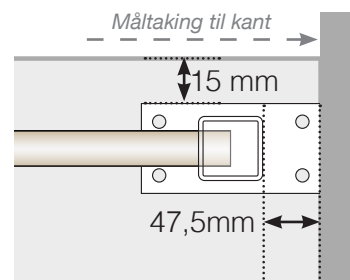

AVSLUTNING

FRISTÅENDE / VED VEGG