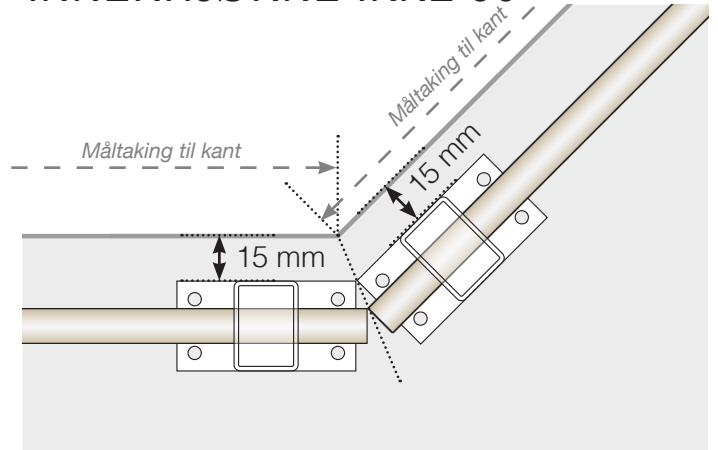

INNERHJØRNE IKKE 90°