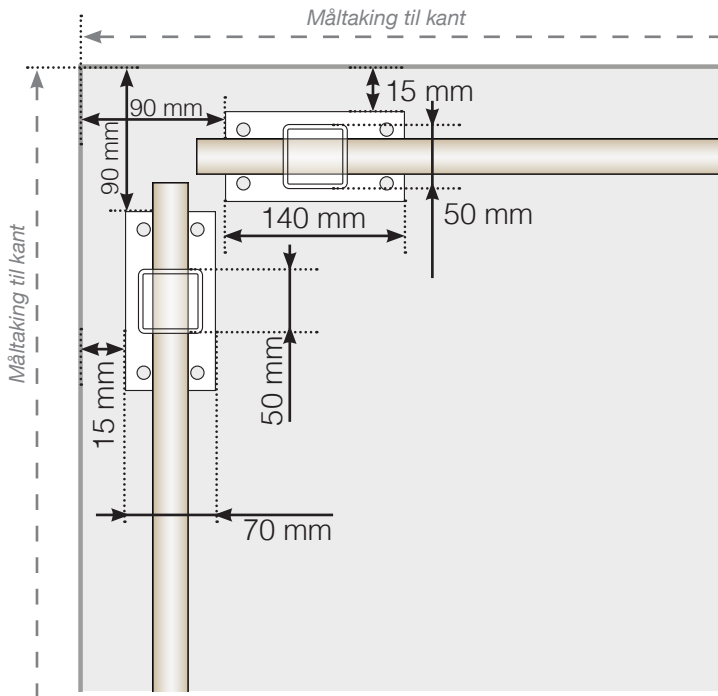

## INNERHJØRNE

# AVSTANDSBEREGNING

PLASSERING - ALUMINIUMSTOLPER MED FOT 50X50 PROFIL

## YTTERHJØRNE IKKE 90°