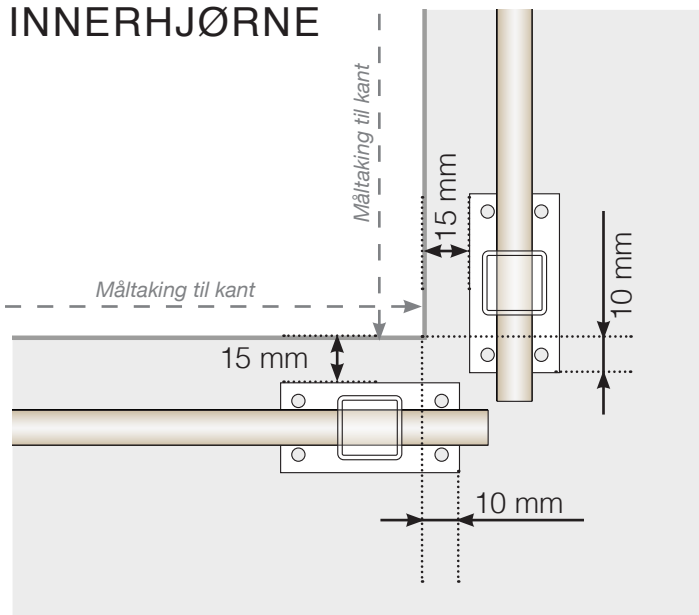

INNERHJØRNE