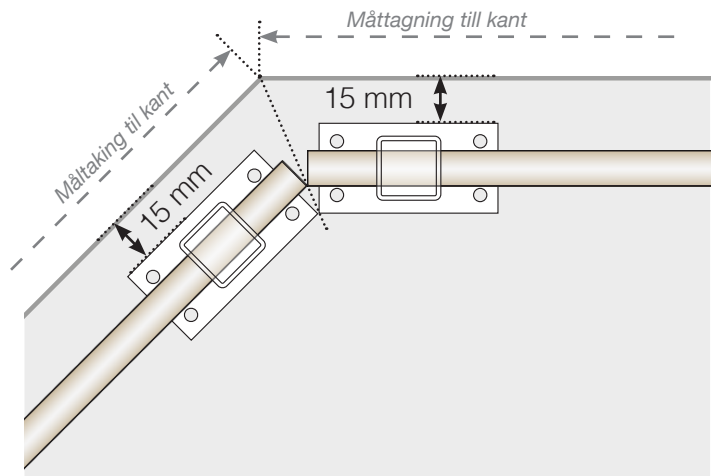

YTTERHJØRNE IKKE 90°