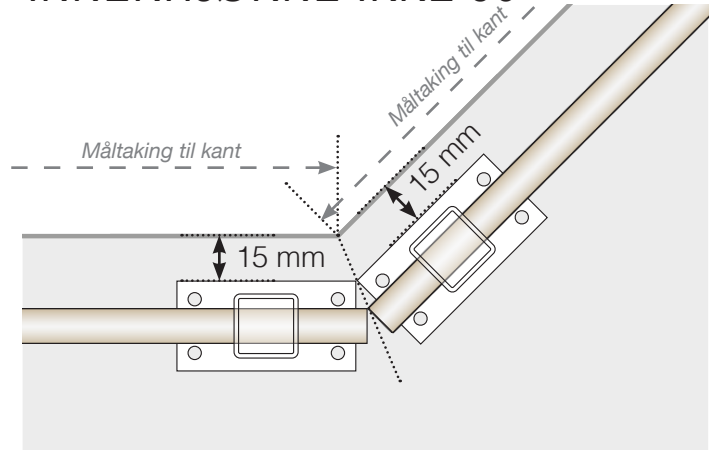

INNERHJØRNE IKKE 90°