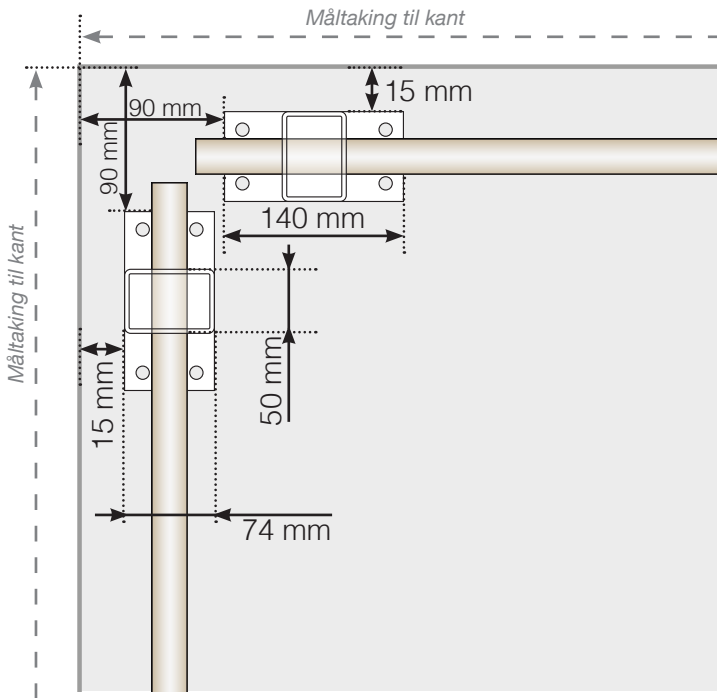

AVSTANDSBEREGNING

PLASSERING - ALUMINIUMSTOLPER MED FOT 50X70 PROFIL

YTTERHJØRNE