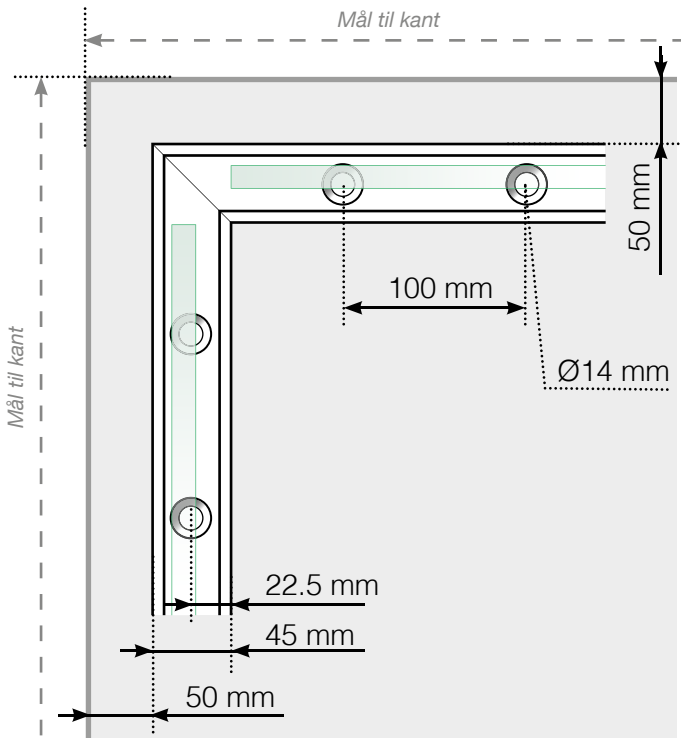

AVSTANDSBEREGNING

PLASSERING - STOLPEFRITT SKINNE INNFESTING I BETONGUNDERLAG

YTTERHJØRNE

YTTERHJØRNE IKKE 90°

INNERHJØRNE IKKE 90°

INNERHJØRNE

AVSLUTNING

Observer at tegningene ikke er i riktig skala