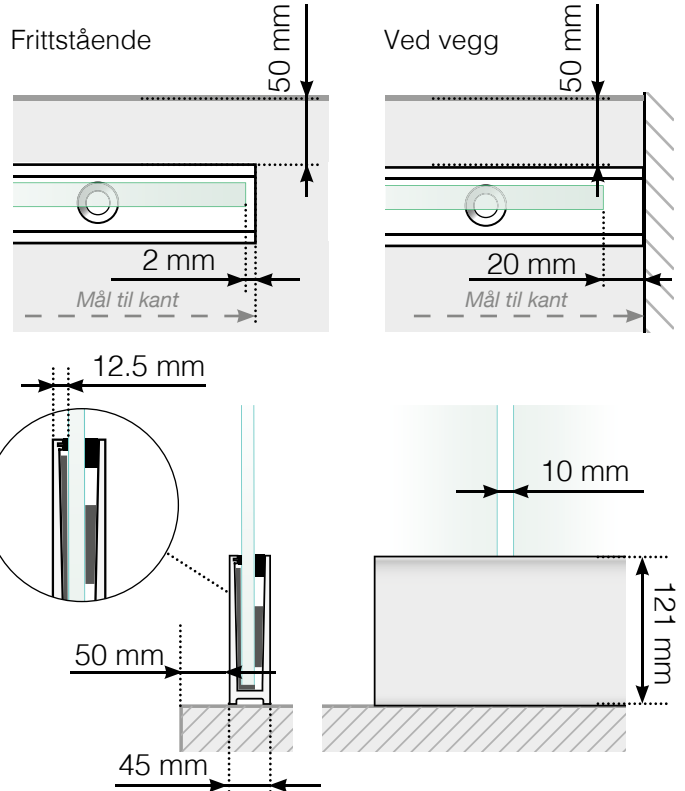

AVSTANDSBEREGNING

PLASSERING - STOLPEFRITT SKINNE INNFESTING I BETONGUNDERLAG

YTTERHJØRNE

YTTERHJØRNE IKKE 90°

INNERHJØRNE IKKE 90°

INNERHJØRNE

AVSLUTNING

Observer at tegningene ikke er i riktig skala