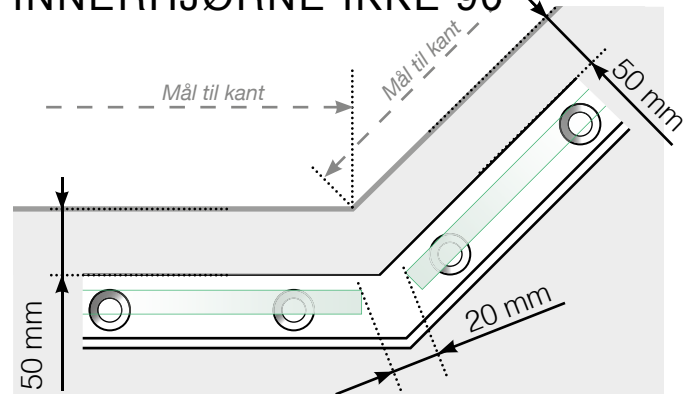

AVSTANDSBEREGNING

PLASSERING - STOLPEFRITT SKINNE INNFESTING I BETONGUNDERLAG

YTTERHJØRNE

YTTERHJØRNE IKKE 90°

INNERHJØRNE IKKE 90°

INNERHJØRNE

AVSLUTNING

Observer at tegningene ikke er i riktig skala