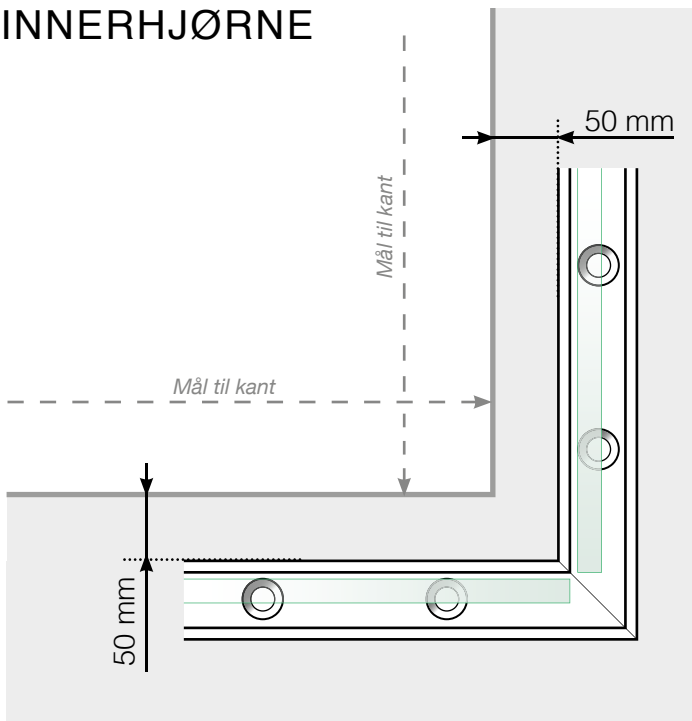

AVSTANDSBEREGNING

PLASSERING - STOLPEFRITT SKINNE INNFESTING I BETONGUNDERLAG

YTTERHJØRNE

YTTERHJØRNE IKKE 90°

INNERHJØRNE IKKE 90°

INNERHJØRNE

AVSLUTNING

Observer at tegningene ikke er i riktig skala