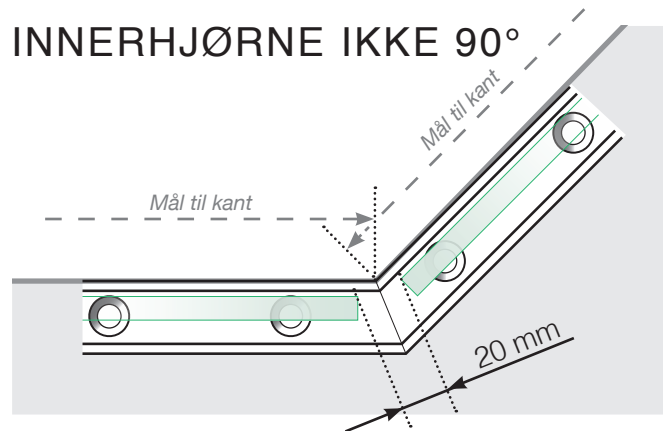

AVSTANDSBEREGNING

PLASSERING - STOLPEFRITT SKINNE

YTTERHJØRNE

YTTERHJØRNE IKKE 90°

INNERHJØRNE IKKE 90°

INNERHJØRNE

AVSLUTNING

Frittstående

Ved vegg