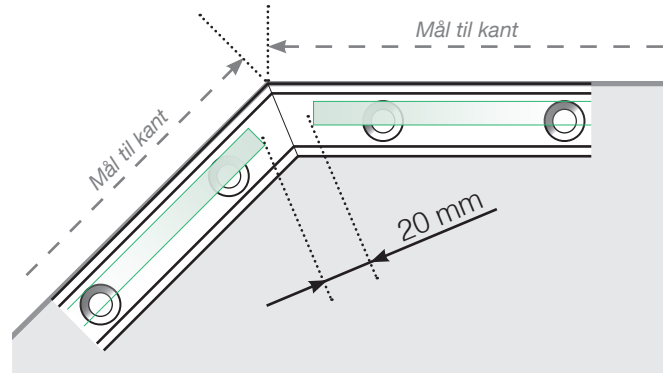

AVSTANDSBEREGNING

PLASSERING - STOLPEFRITT SKINNE

YTTERHJØRNE

YTTERHJØRNE IKKE 90°

INNERHJØRNE IKKE 90°

INNERHJØRNE

AVSLUTNING

Frittstående