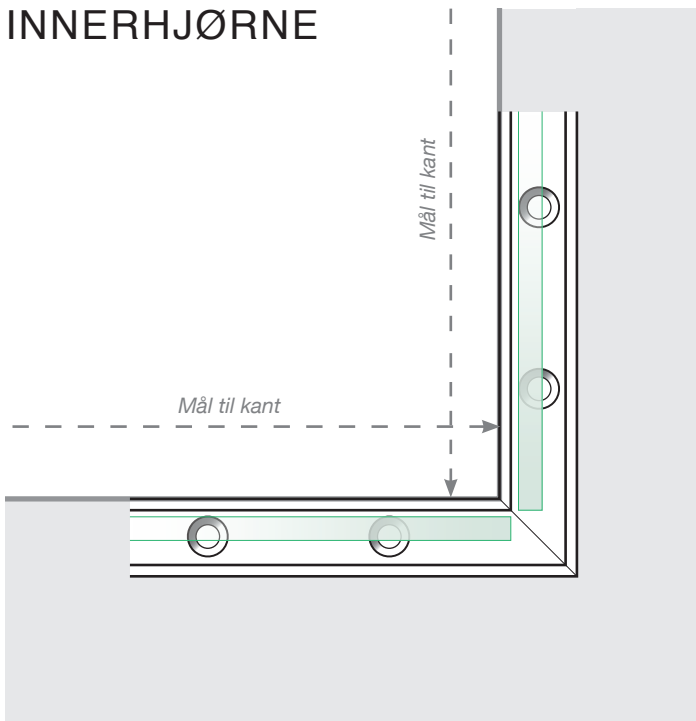

AVSTANDSBEREGNING

PLASSERING - STOLPEFRITT SKINNE

YTTERHJØRNE

YTTERHJØRNE IKKE 90°

INNERHJØRNE IKKE 90°

INNERHJØRNE

AVSLUTNING

Frittstående

Ved vegg