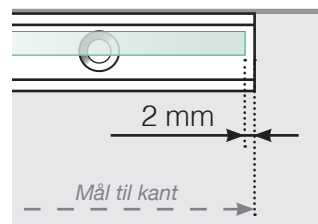

AVSTANDSBEREGNING

PLASSERING - STOLPEFRITT SKINNE

YTTERHJØRNE

YTTERHJØRNE IKKE 90°

INNERHJØRNE IKKE 90°

INNERHJØRNE

AVSLUTNING

Frittstående