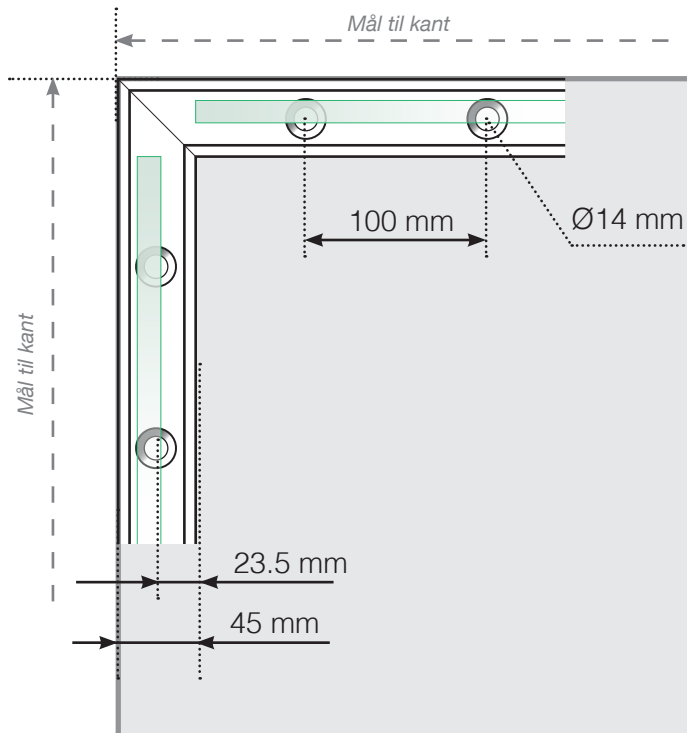

AVSTANDSBEREGNING

PLASSERING - STOLPEFRITT SKINNE

YTTERHJØRNE

YTTERHJØRNE IKKE 90°

INNERHJØRNE IKKE 90°

INNERHJØRNE

AVSLUTNING

Frittstående

Ved vegg