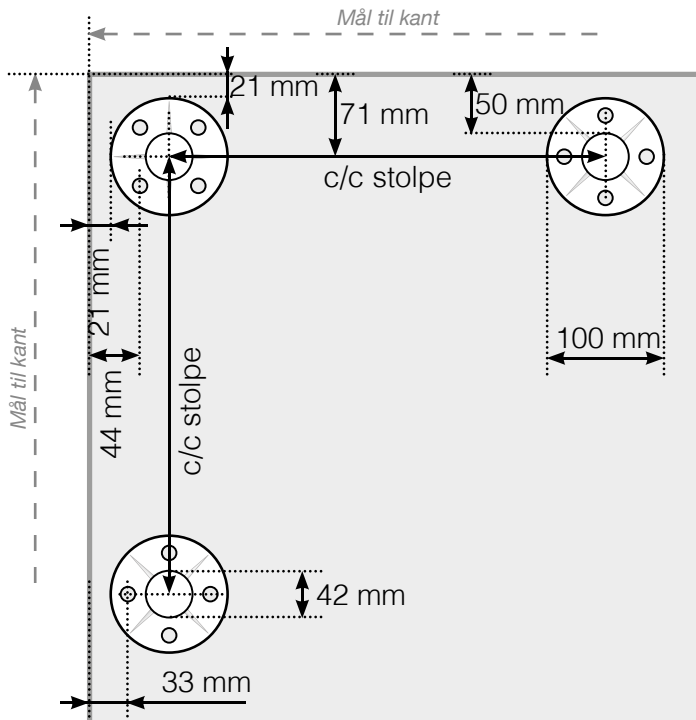

AVSTANDSBEREGNING

PLASSERING - RUSTFRI STOLPER MED FOT

YTTERHJØRNE

YTTERHJØRNE IKKE 90°

INNERHJØRNE IKKE 90°

INNERHJØRNE

AVSLUTNING

Observer at tegningene ikke er i riktig skala