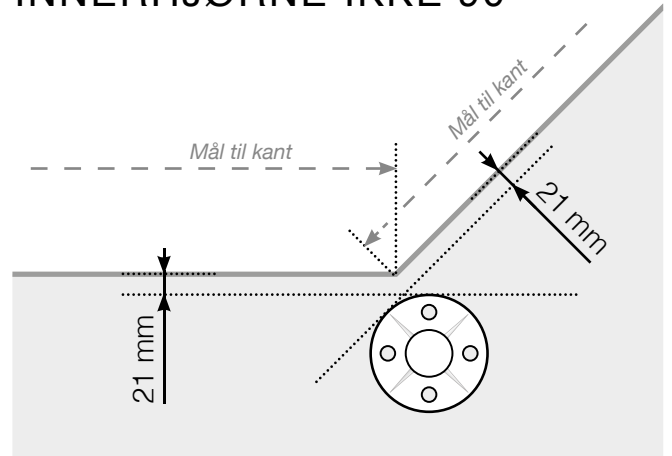

AVSTANDSBEREGNING

PLASSERING - RUSTFRI STOLPER MED FOT

YTTERHJØRNE

YTTERHJØRNE IKKE 90°

INNERHJØRNE IKKE 90°

INNERHJØRNE

AVSLUTNING

Observer at tegningene ikke er i riktig skala