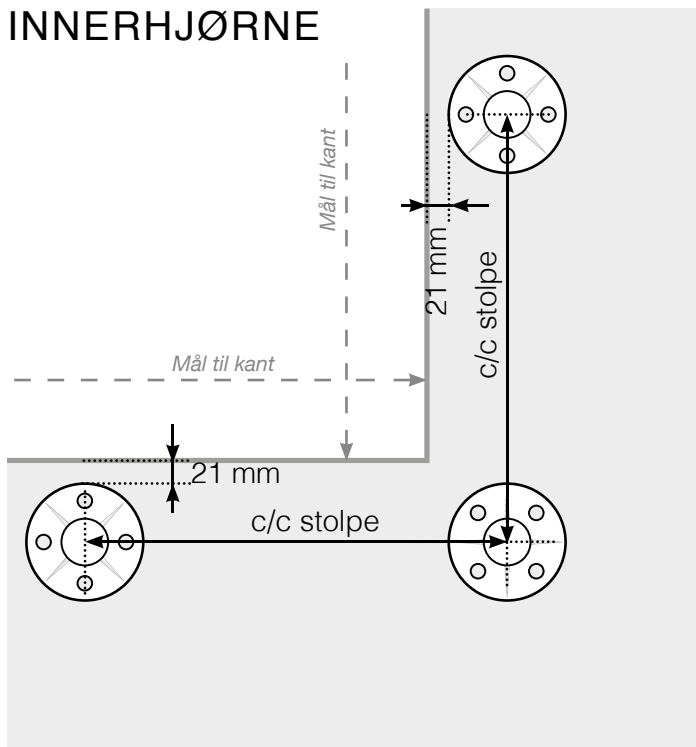

AVSTANDSBEREGNING

PLASSERING - RUSTFRI STOLPER MED FOT

YTTERHJØRNE

YTTERHJØRNE IKKE 90°

INNERHJØRNE IKKE 90°

INNERHJØRNE

AVSLUTNING

Observer at tegningene ikke er i riktig skala