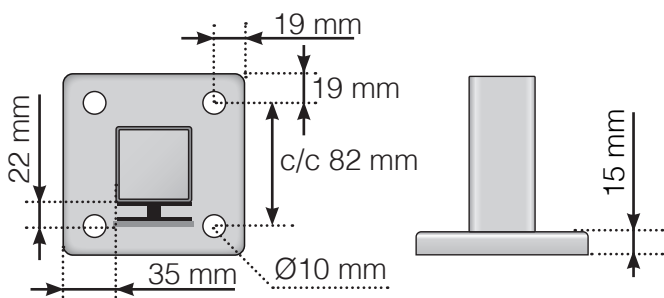

AVSTANDSBEREGNING

PLASSERING - ALUMINIUM STOLPER MED FOT
GLASSMONTERING UTSIDE

YTTERHJØRNE

YTTERHJØRNE IKKE 90°

INNERHJØRNE IKKE 90°

INNERHJØRNE

AVSLUTNING

Frittstående

Ved vegg

AVSTAND MELLOM RETTE SEKSJONER

Observer at tegningene ikke er i riktig skala

© Räckesbutikken Sweden AB - www.rekkverkbutikken.no

2020-09-23 v.1.0

REKKVERKBUTIKKEN.NO