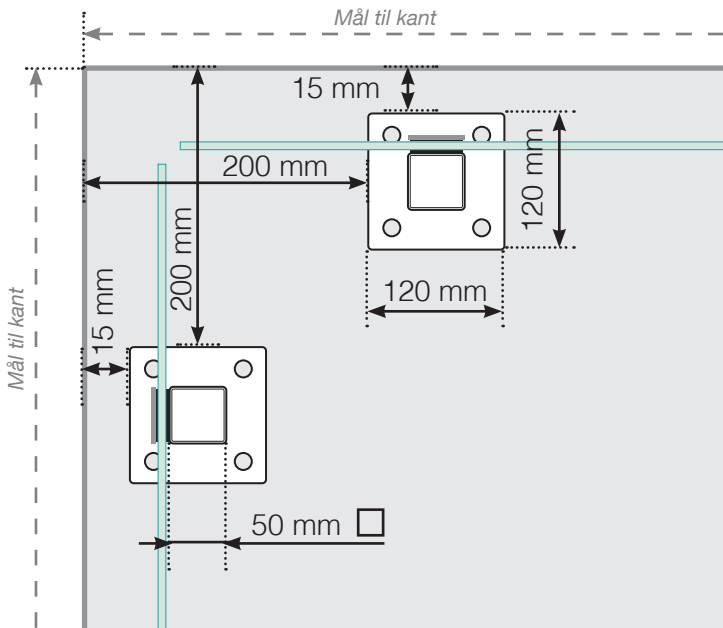

AVSTANDSBEREGNING

PLASSERING - ALUMINIUM STOLPER MED FOT
GLASSMONTERING UTSIDE

YTTERHJØRNE

YTTERHJØRNE IKKE 90°

INNERHJØRNE IKKE 90°

INNERHJØRNE

AVSLUTNING

Frittstående

Ved vegg

AVSTAND MELLOM RETTE SEKSJONER

Observer at tegningene ikke er i riktig skala

© Räckesbutikken Sweden AB - www.rekkverkbutikken.no

2020-09-23 v.1.0

REKKVERKBUTIKKEN.NO