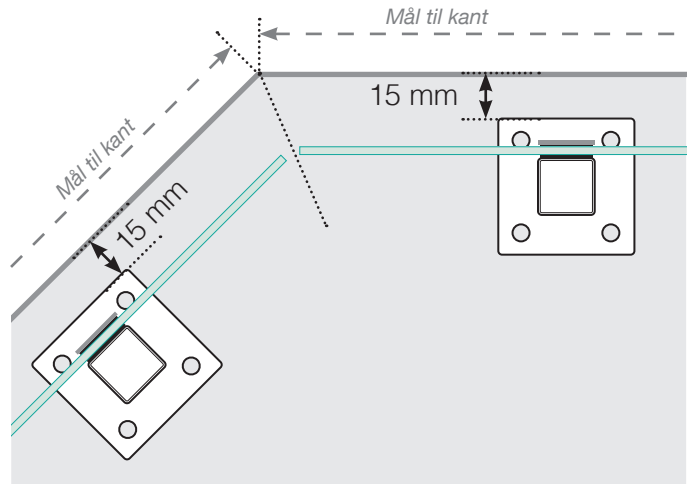

AVSTANDSBEREGNING

PLASSERING - ALUMINIUM STOLPER MED FOT
GLASSMONTERING UTSIDE

YTTERHJØRNE

YTTERHJØRNE IKKE 90°

INNERHJØRNE IKKE 90°

INNERHJØRNE

AVSLUTNING

Frittstående

Ved vegg

AVSTAND MELLOM RETTE SEKSJONER

Observer at tegningene ikke er i riktig skala

© Räckesbutikken Sweden AB - www.rekkverkbutikken.no

2020-09-23 v.1.0

REKKVERKBUTIKKEN.NO