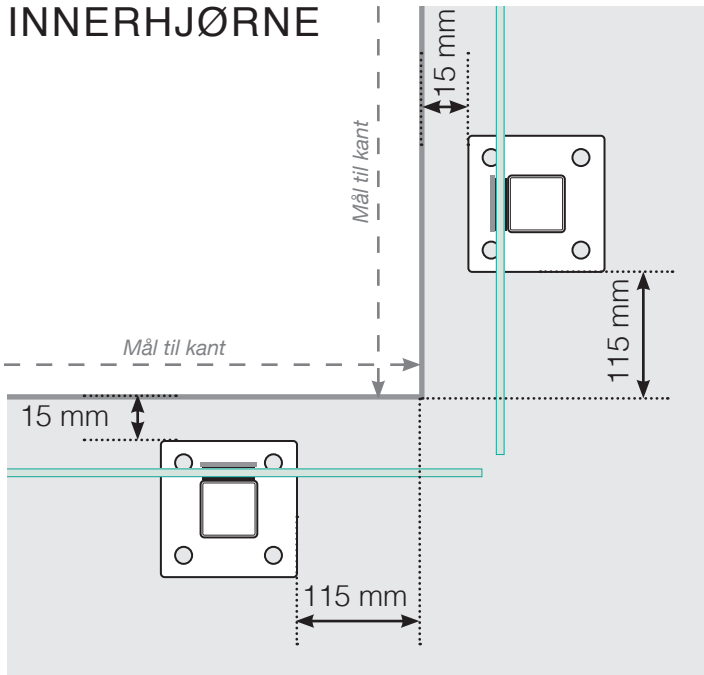

AVSTANDSBEREGNING

PLASSERING - ALUMINIUM STOLPER MED FOT
GLASSMONTERING UTSIDE

YTTERHJØRNE

YTTERHJØRNE IKKE 90°

INNERHJØRNE IKKE 90°

INNERHJØRNE

AVSLUTNING

Frittstående

Ved vegg

AVSTAND MELLOM RETTE SEKSJONER

Observer at tegningene ikke er i riktig skala

© Räckesbutikken Sweden AB - www.rekkverkbutikken.no

2020-09-23 v.1.0

REKKVERKBUTIKKEN.NO