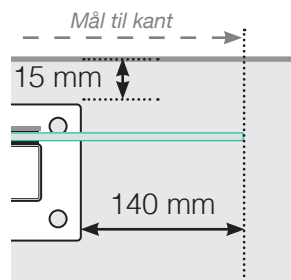

AVSTANDSBEREGNING

PLASSERING - ALUMINIUM STOLPER MED FOT
GLASSMONTERING UTSIDE

YTTERHJØRNE

YTTERHJØRNE IKKE 90°

INNERHJØRNE IKKE 90°

INNERHJØRNE

AVSLUTNING

Frittstående

Ved vegg

AVSTAND MELLOM RETTE SEKSJONER

Observer at tegningene ikke er i riktig skala

© Räckesbutikken Sweden AB - www.rekkverkbutikken.no

2020-09-23 v.1.0

REKKVERKBUTIKKEN.NO