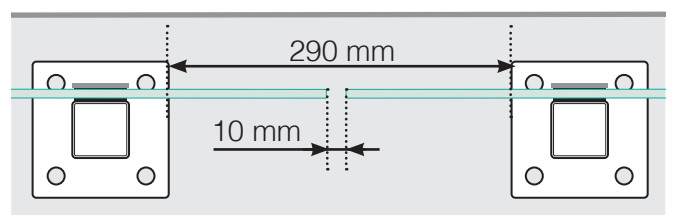

AVSTANDSBEREGNING

PLASSERING - ALUMINIUM STOLPER MED FOT
GLASSMONTERING UTSIDE

YTTERHJØRNE

YTTERHJØRNE IKKE 90°

INNERHJØRNE IKKE 90°

INNERHJØRNE

AVSLUTNING

Frittstående

Ved vegg

AVSTAND MELLOM RETTE SEKSJONER

Observer at tegningene ikke er i riktig skala

© Räckesbutikken Sweden AB - www.rekkverkbutikken.no

2020-09-23 v.1.0

REKKVERKBUTIKKEN.NO