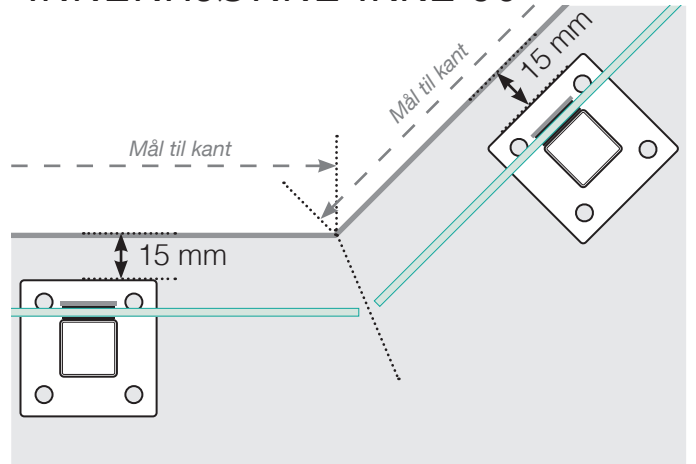

AVSTANDSBEREGNING

PLASSERING - ALUMINIUM STOLPER MED FOT
GLASSMONTERING UTSIDE

YTTERHJØRNE

YTTERHJØRNE IKKE 90°

INNERHJØRNE IKKE 90°

INNERHJØRNE

AVSLUTNING

Frittstående

Ved vegg

AVSTAND MELLOM RETTE SEKSJONER

Observer at tegningene ikke er i riktig skala

© Räckesbutikken Sweden AB - www.rekkverkbutikken.no

2020-09-23 v.1.0

REKKVERKBUTIKKEN.NO