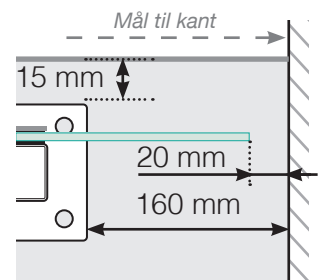

AVSTANDSBEREGNING

PLASSERING - ALUMINIUM STOLPER MED FOT
GLASSMONTERING UTSIDE

YTTERHJØRNE

YTTERHJØRNE IKKE 90°

INNERHJØRNE IKKE 90°

INNERHJØRNE

AVSLUTNING

Frittstående

Ved vegg

AVSTAND MELLOM RETTE SEKSJONER

Observer at tegningene ikke er i riktig skala

© Räckesbutikken Sweden AB - www.rekkverkbutikken.no

2020-09-23 v.1.0

REKKVERKBUTIKKEN.NO