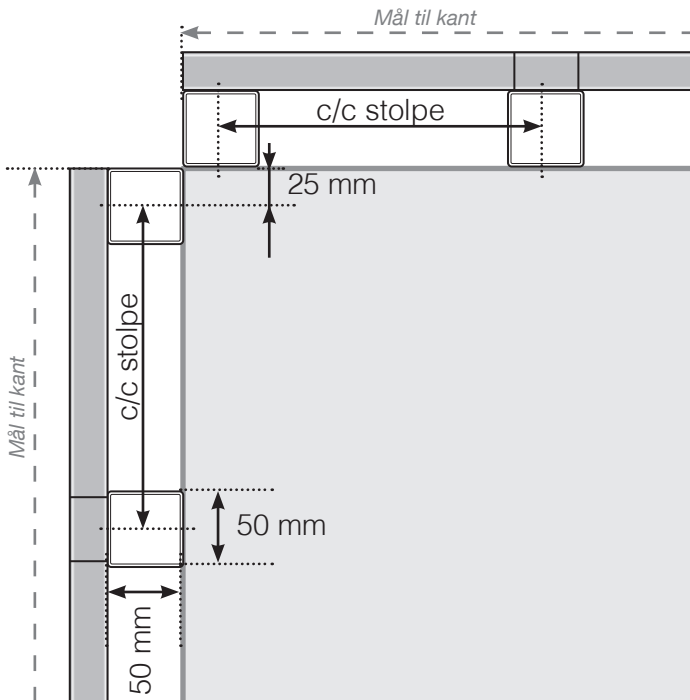

# AVSTANDSBEREGNING

PLASSERING - ALUMINIUM STOLPER UTENPÅ

## YTTERHJØRNE IKKE 90°

## INNERHJØRNE IKKE 90°