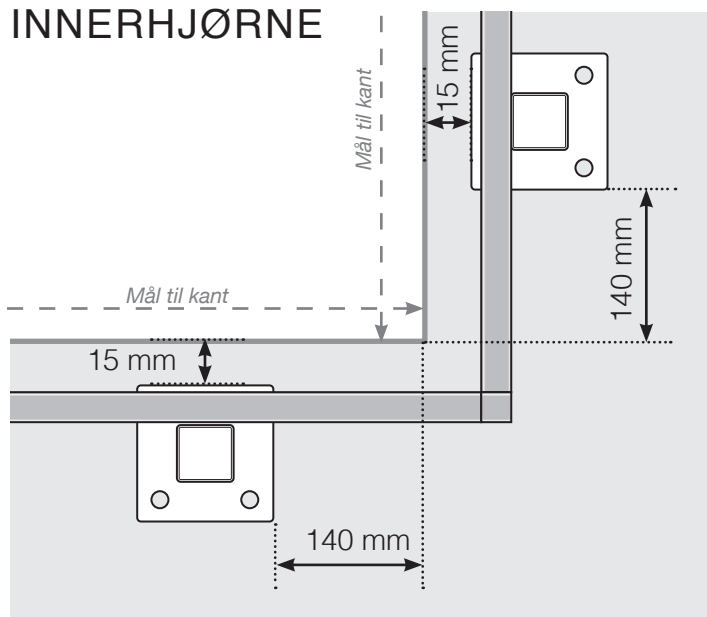

AVSTANDSBEREGNING

PLASSERING - ALUMINIUM STOLPER MED FOT - DESIGNVARIANT 2

YTTERHJØRNE

YTTERHJØRNE IKKE 90°

INNERHJØRNE IKKE 90°

INNERHJØRNE

AVSLUTNING

Frittstående / Ved vegg