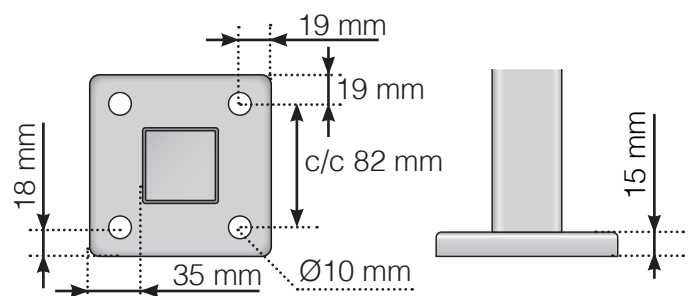

AVSTANDSBEREGNING

PLASSERING - ALUMINIUM STOLPER MED FOT - DESIGNVARIANT 2

YTTERHJØRNE

YTTERHJØRNE IKKE 90°

INNERHJØRNE IKKE 90°

INNERHJØRNE

AVSLUTNING

Frittstående / Ved vegg