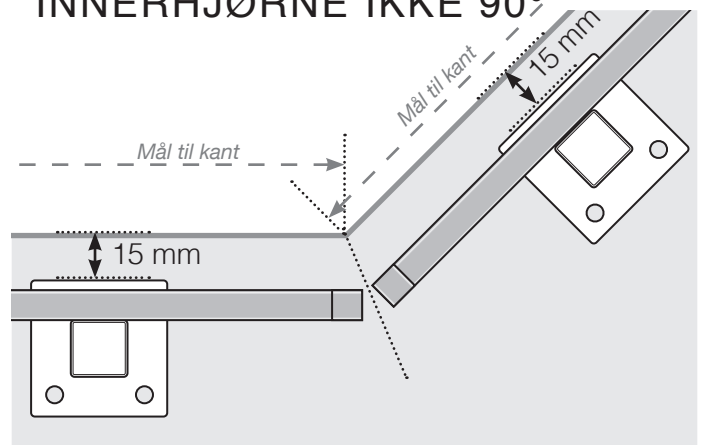

AVSTANDSBEREGNING

PLASSERING - ALUMINIUM STOLPER MED FOT - DESIGNVARIANT 2

YTTERHJØRNE

YTTERHJØRNE IKKE 90°

INNERHJØRNE IKKE 90°

INNERHJØRNE

AVSLUTNING

Frittstående / Ved vegg