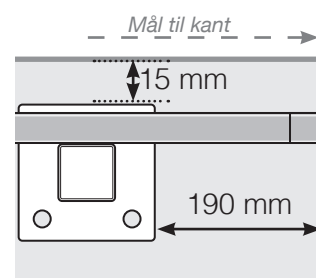

AVSTANDSBEREGNING

PLASSERING - ALUMINIUM STOLPER MED FOT - DESIGNVARIANT 2

YTTERHJØRNE

YTTERHJØRNE IKKE 90°

INNERHJØRNE IKKE 90°

INNERHJØRNE

AVSLUTNING

Frittstående / Ved vegg