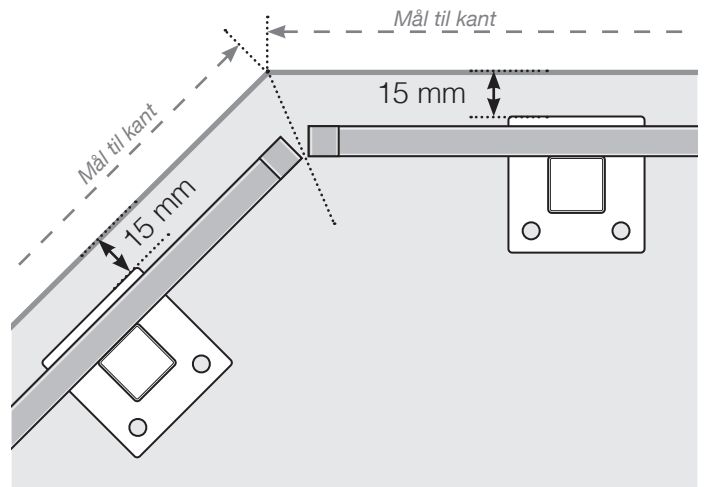

AVSTANDSBEREGNING

PLASSERING - ALUMINIUM STOLPER MED FOT - DESIGNVARIANT 2

YTTERHJØRNE

YTTERHJØRNE IKKE 90°

INNERHJØRNE IKKE 90°

INNERHJØRNE

AVSLUTNING

Frittstående / Ved vegg