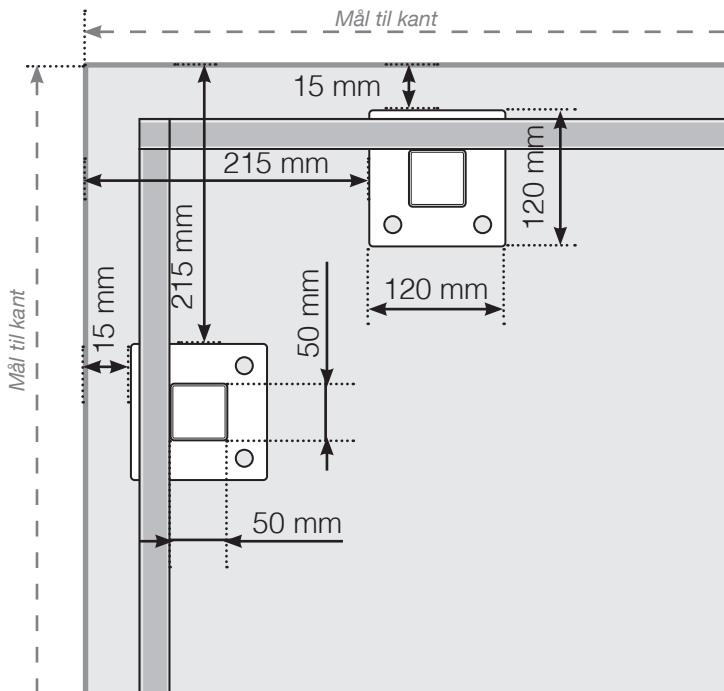

AVSTANDSBEREGNING

PLASSERING - ALUMINIUM STOLPER MED FOT - DESIGNVARIANT 2

YTTERHJØRNE

YTTERHJØRNE IKKE 90°

INNERHJØRNE IKKE 90°

INNERHJØRNE

AVSLUTNING

Frittstående / Ved vegg