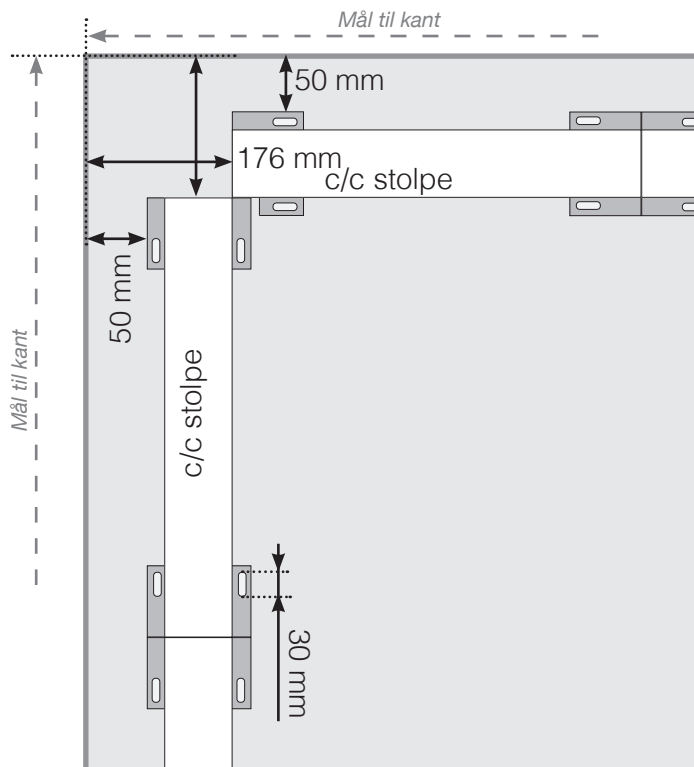

AVSTANDSBEREGNING

PLASSERING - ALU FLEX KLEMFOT BETONGUNDERLAG

YTTERHJØRNE

YTTERHJØRNE IKKE 90°

INNERHJØRNE IKKE 90°

INNERHJØRNE

AVSLUTNING

Observer at tegningene ikke er i riktig skala