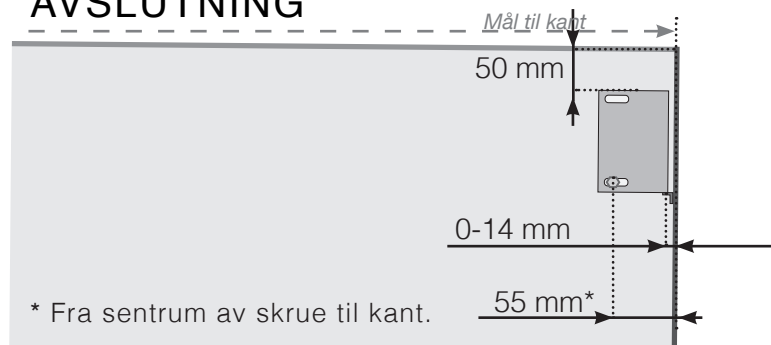

AVSTANDSBEREGNING

PLASSERING - ALU FLEX KLEMFOT BETONGUNDERLAG

YTTERHJØRNE

YTTERHJØRNE IKKE 90°

INNERHJØRNE IKKE 90°

INNERHJØRNE

AVSLUTNING

Observer at tegningene ikke er i riktig skala