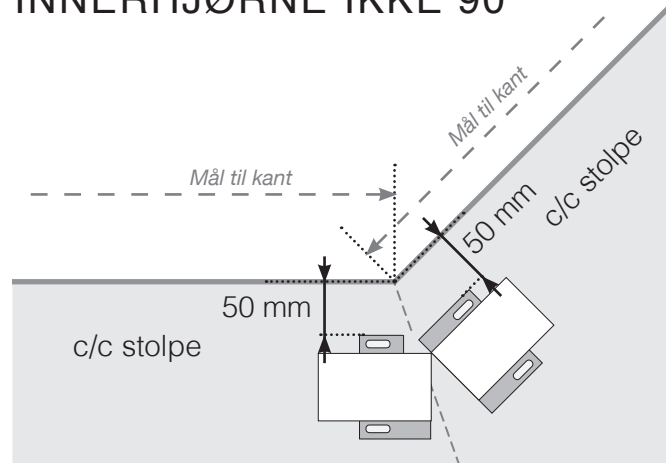

AVSTANDSBEREGNING

PLASSERING - ALU FLEX KLEMFOT BETONGUNDERLAG

YTTERHJØRNE

YTTERHJØRNE IKKE 90°

INNERHJØRNE IKKE 90°

INNERHJØRNE

AVSLUTNING

Observer at tegningene ikke er i riktig skala