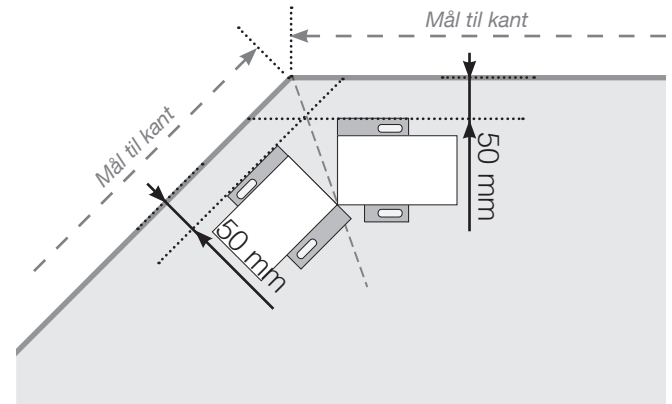

AVSTANDSBEREGNING

PLASSERING - ALU FLEX KLEMFOT BETONGUNDERLAG

YTTERHJØRNE

YTTERHJØRNE IKKE 90°

INNERHJØRNE IKKE 90°

INNERHJØRNE

AVSLUTNING

Observer at tegningene ikke er i riktig skala