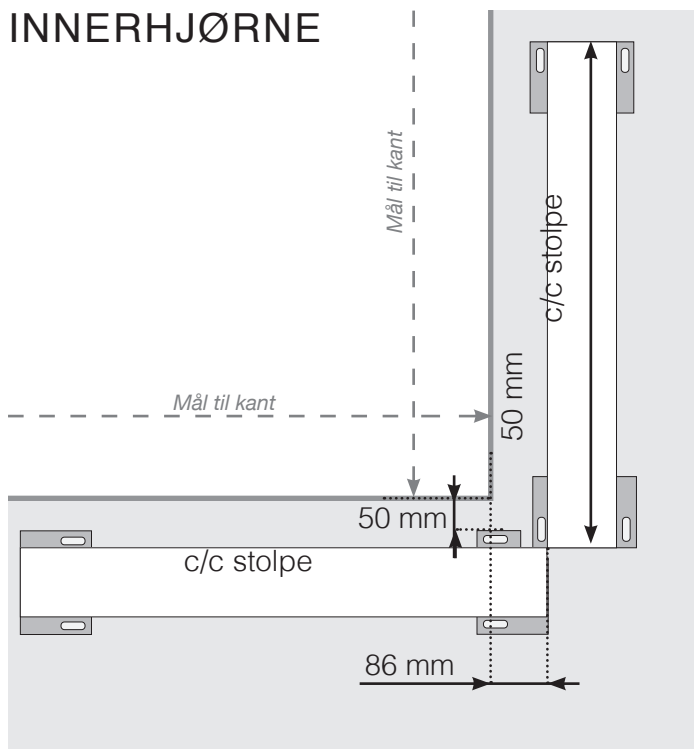

AVSTANDSBEREGNING

PLASSERING - ALU FLEX KLEMFOT BETONGUNDERLAG

YTTERHJØRNE

YTTERHJØRNE IKKE 90°

INNERHJØRNE IKKE 90°

INNERHJØRNE

AVSLUTNING

Observer at tegningene ikke er i riktig skala