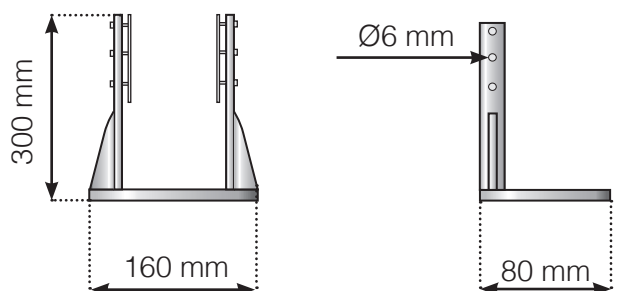

AVSTANDSBEREGNING

PLASSERING - ALU FLEX KLEMFOT BETONGUNDERLAG

YTTERHJØRNE

YTTERHJØRNE IKKE 90°

INNERHJØRNE IKKE 90°

INNERHJØRNE

AVSLUTNING

Observer at tegningene ikke er i riktig skala