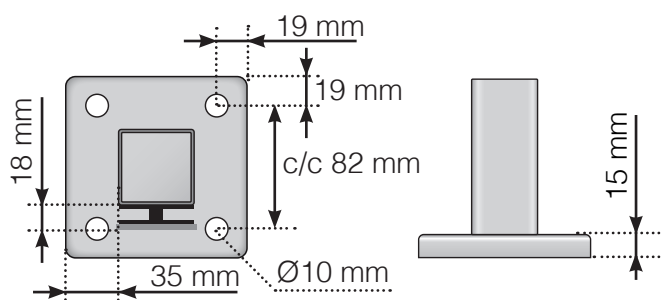

AVSTANDSBEREGNING

PLASSERING - ALUMINIUM STOLPER MED FOT
GLASSMONTERING INNSIDE

YTTERHJØRNE

YTTERHJØRNE IKKE 90°

INNERHJØRNE IKKE 90°

INNERHJØRNE

AVSLUTNING

Frittstående

Ved vegg

Observer at tegningene ikke er i riktig skala

© Räckesbutikken Sweden AB - www.rekkverkbutikken.no

01.03.2021 v.2.0

REKKVERKBUTIKKEN.NO