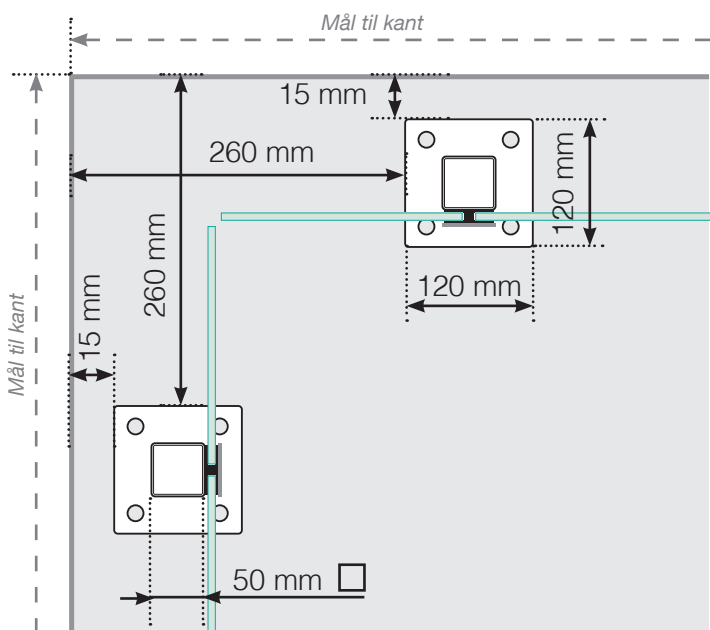

AVSTANDSBEREGNING

PLASSERING - ALUMINIUM STOLPER MED FOT
GLASSMONTERING INNSIDE

YTTERHJØRNE

YTTERHJØRNE IKKE 90°

INNERHJØRNE IKKE 90°

INNERHJØRNE

AVSLUTNING

Frittstående