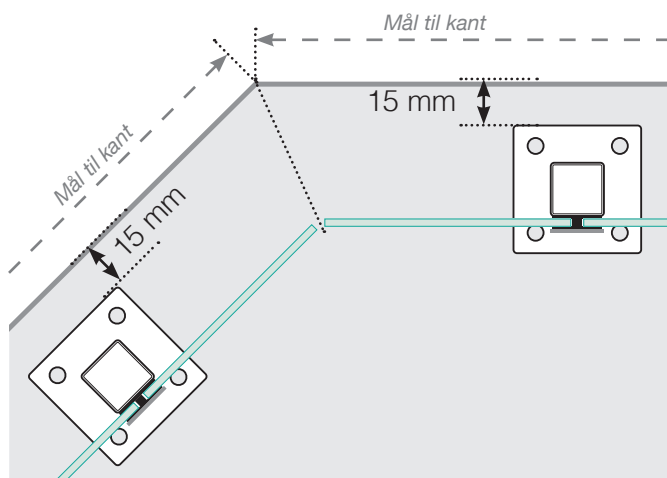

AVSTANDSBEREGNING

PLASSERING - ALUMINIUM STOLPER MED FOT
GLASSMONTERING INNSIDE

YTTERHJØRNE

YTTERHJØRNE IKKE 90°

INNERHJØRNE IKKE 90°

INNERHJØRNE

AVSLUTNING

Frittstående

Ved vegg

Observer at tegningene ikke er i riktig skala

© Räckesbutikken Sweden AB - www.rekkverkbutikken.no

01.03.2021 v.2.0

REKKVERKBUTIKKEN.NO