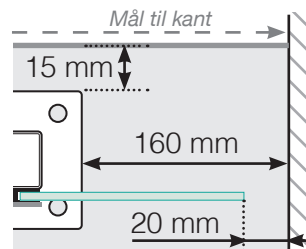

AVSTANDSBEREGNING

PLASSERING - ALUMINIUM STOLPER MED FOT
GLASSMONTERING INNSIDE

YTTERHJØRNE

YTTERHJØRNE IKKE 90°

INNERHJØRNE IKKE 90°

INNERHJØRNE

AVSLUTNING

Frittstående

Ved vegg

Observer at tegningene ikke er i riktig skala

© Räckesbutikken Sweden AB - www.rekkverkbutikken.no

01.03.2021 v.2.0

REKKVERKBUTIKKEN.NO