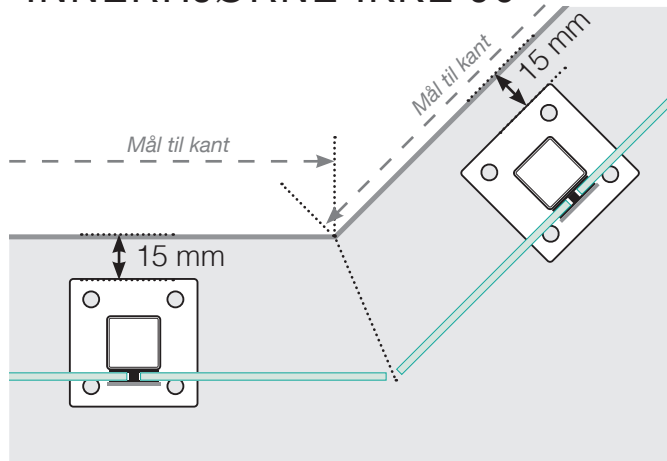

AVSTANDSBEREGNING

PLASSERING - ALUMINIUM STOLPER MED FOT
GLASSMONTERING INNSIDE

YTTERHJØRNE

YTTERHJØRNE IKKE 90°

INNERHJØRNE IKKE 90°

INNERHJØRNE

AVSLUTNING

Frittstående

Ved vegg

Observer at tegningene ikke er i riktig skala

© Räckesbutikken Sweden AB - www.rekkverkbutikken.no

01.03.2021 v.2.0

REKKVERKBUTIKKEN.NO