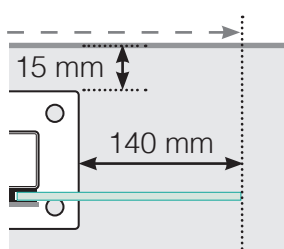

AVSTANDSBEREGNING

PLASSERING - ALUMINIUM STOLPER MED FOT
GLASSMONTERING INNSIDE

YTTERHJØRNE

YTTERHJØRNE IKKE 90°

INNERHJØRNE IKKE 90°

INNERHJØRNE

AVSLUTNING

Frittstående