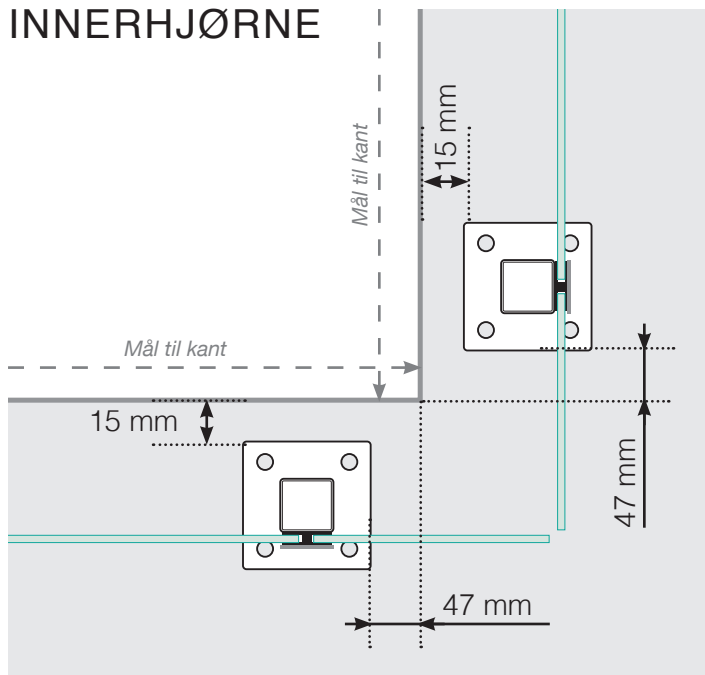

AVSTANDSBEREGNING

PLASSERING - ALUMINIUM STOLPER MED FOT
GLASSMONTERING INNSIDE

YTTERHJØRNE

YTTERHJØRNE IKKE 90°

INNERHJØRNE IKKE 90°

INNERHJØRNE

AVSLUTNING

Frittstående

Ved vegg

Observer at tegningene ikke er i riktig skala

© Räckesbutikken Sweden AB - www.rekkverkbutikken.no

01.03.2021 v.2.0

REKKVERKBUTIKKEN.NO