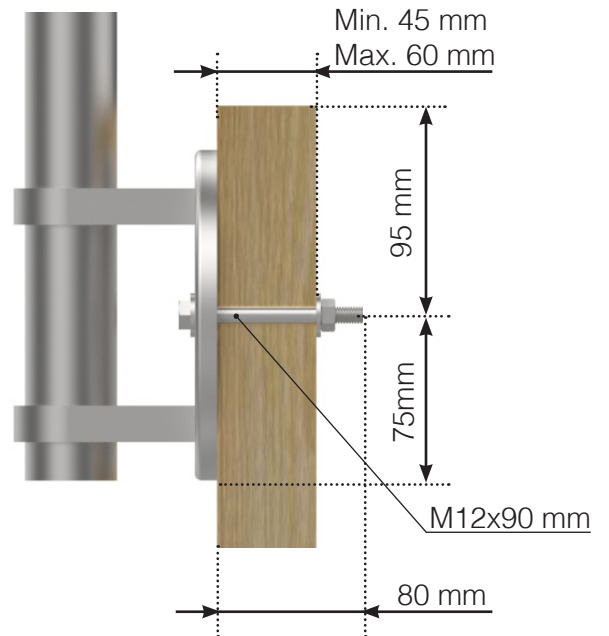

INFORMASJON OM SKRUER

PLASSERING - RUSTFRI STOLPER MED FOT

SKRUE FOR INNFESTING I TRE

SKRUE FOR GJENNOMGÅENDE INNFESTING MED BOLT

SKRUE FOR INNFESTING I BETONG

INFORMASJON OM SKRUER

PLASSERING - RUSTFRI STOLPER UTENPÅ

SKRUE FOR INNFESTING I TRE

SKRUE FOR GJENNOMGÅENDE INNFESTING MED BOLT

SKRUE FOR INNFESTING I BETONG