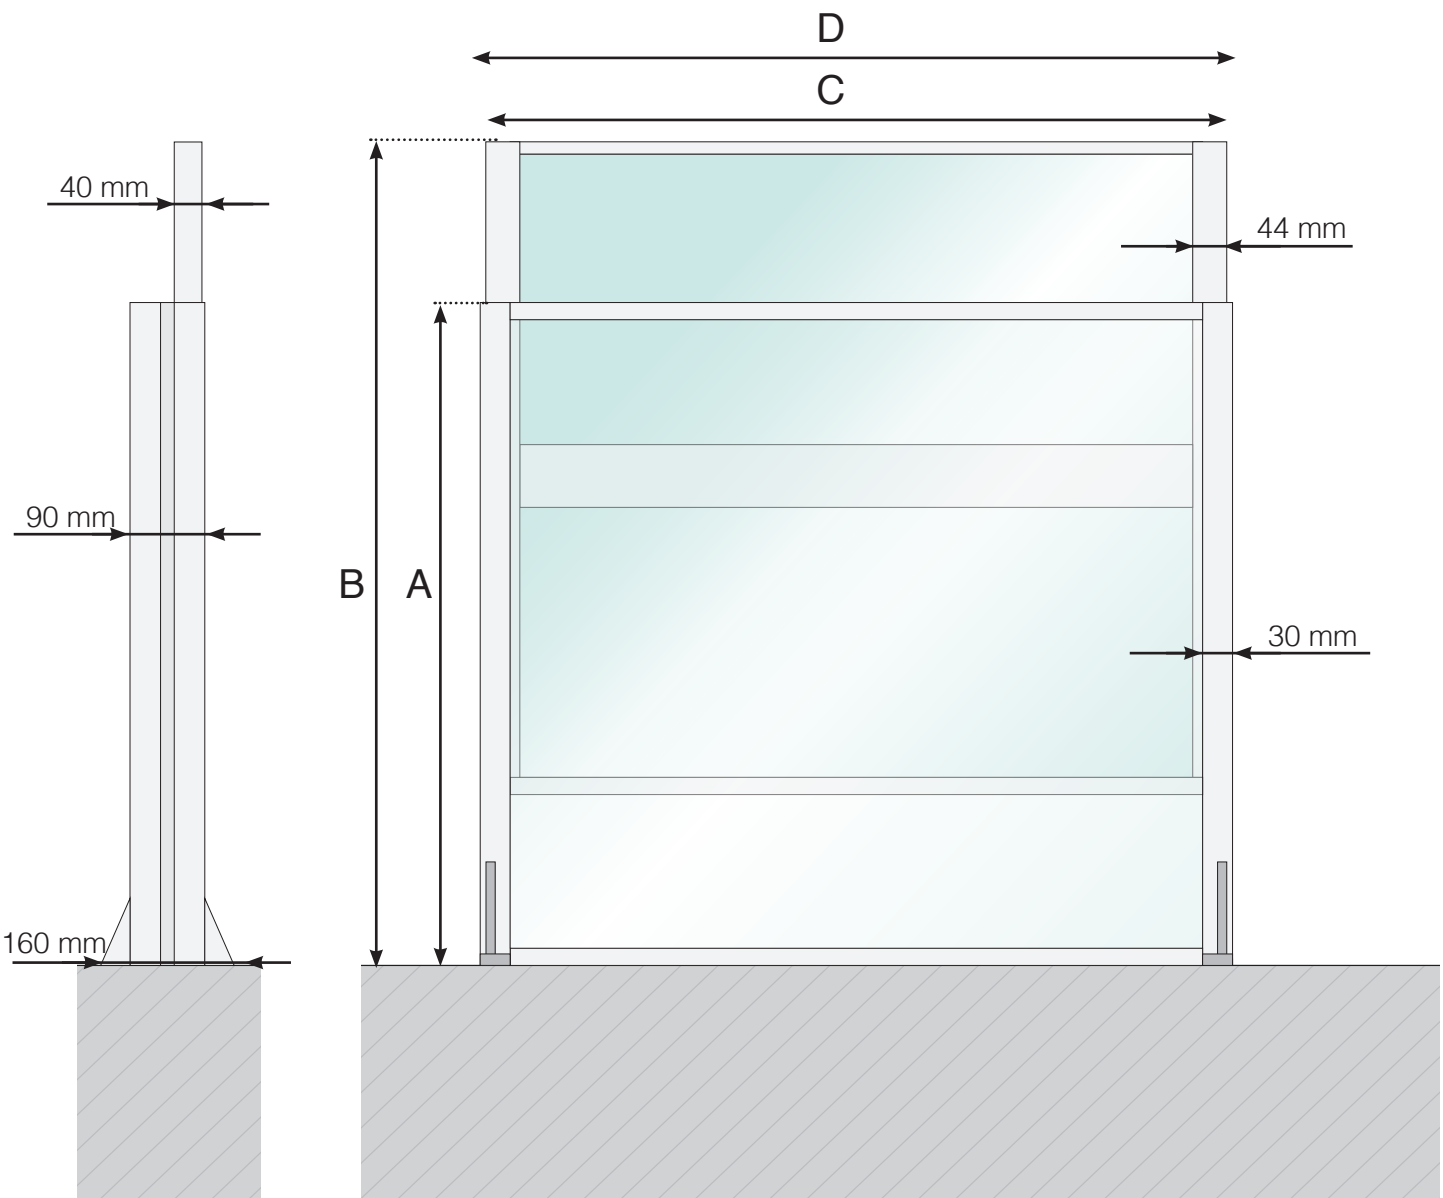

DETALJMÅL

HEV-OG SENKBART REKKVERK MED ALUMINIUM LIST

- A - Høyde fast del.
- B - Høyde justerbar del.
- C - Bredde og høyde på justerbar del.
- D - Ytermål på seksjonen.

DETALJMÅL

HEV-OG SENKBART REKKVERK MED SLIPTE GLASS

- A - Høyde fast del.
- B - Høyde justerbar del.
- C - Bredde og høyde på justerbar del.
- D - Ytermål på seksjonen.