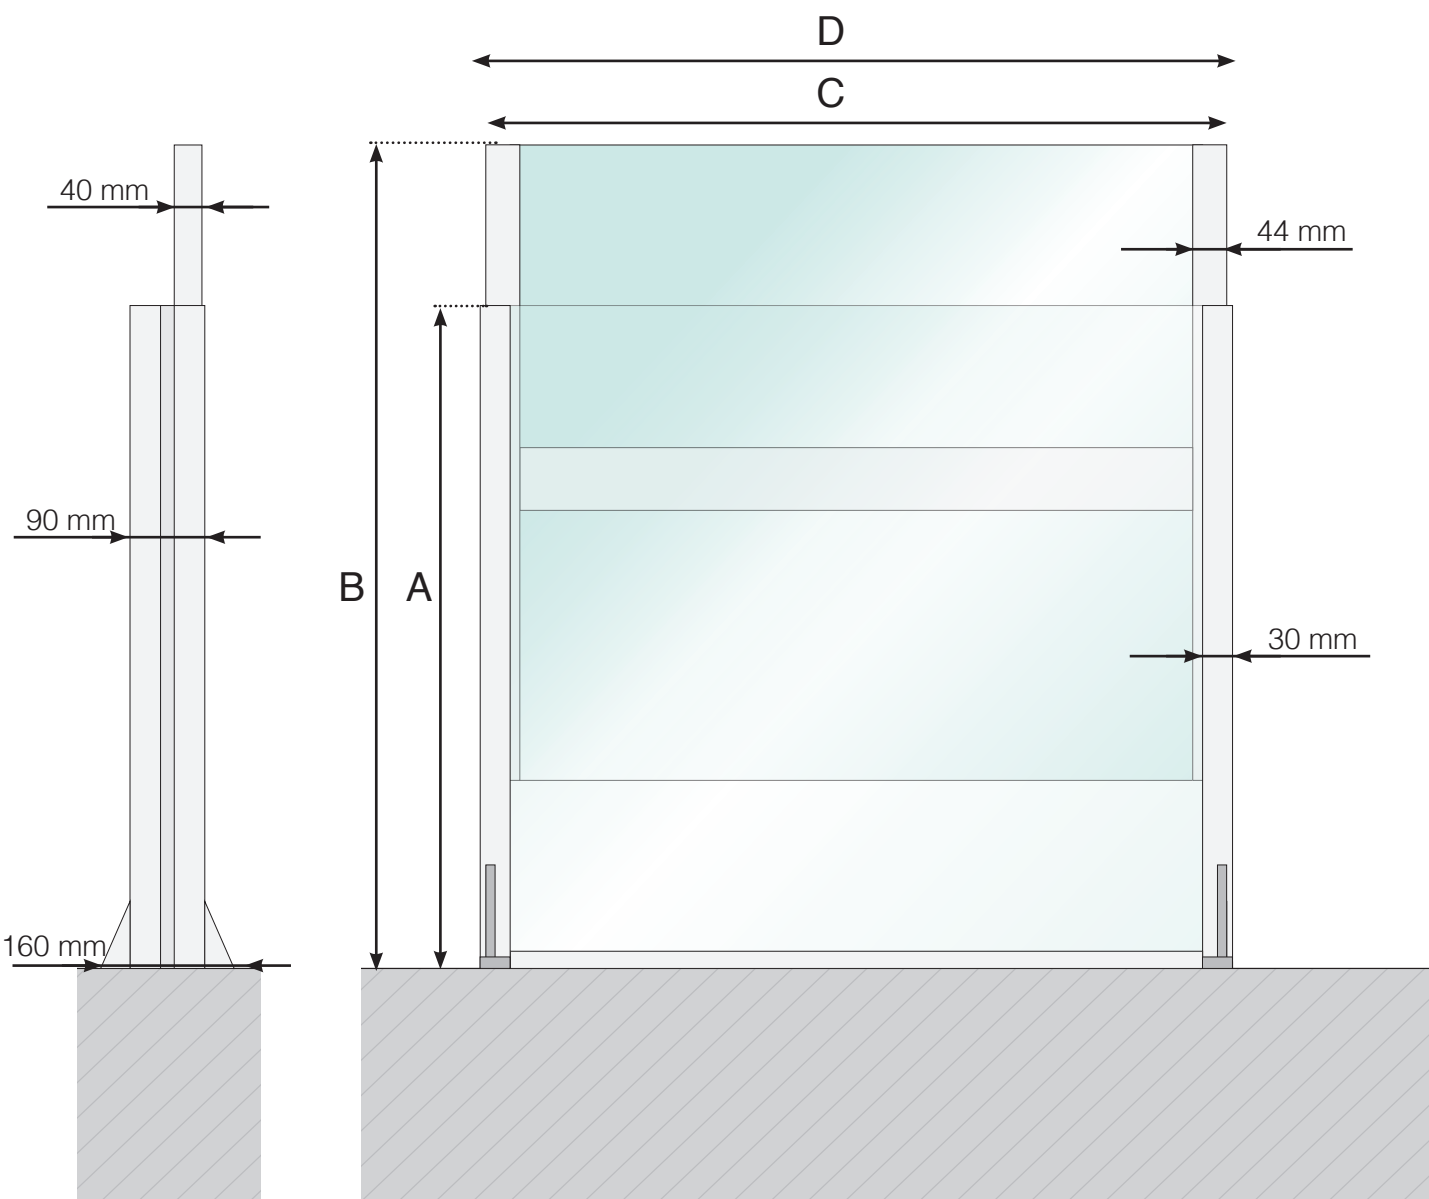

DETALJMÅL

HEV-OG SENKBART REKKVERK MED ALUMINIUM LIST

- A - Høyde fast del.
- B - Høyde justerbar del.
- C - Bredde og høyde på justerbar del.
- D - Ytermål på seksjonen.

DETALJMÅL

HEV-OG SENKBART REKKVERK MED SLIPTE GLASS

- A - Høyde fast del.
- B - Høyde justerbar del.
- C - Bredde og høyde på justerbar del.
- D - Ytermål på seksjonen.