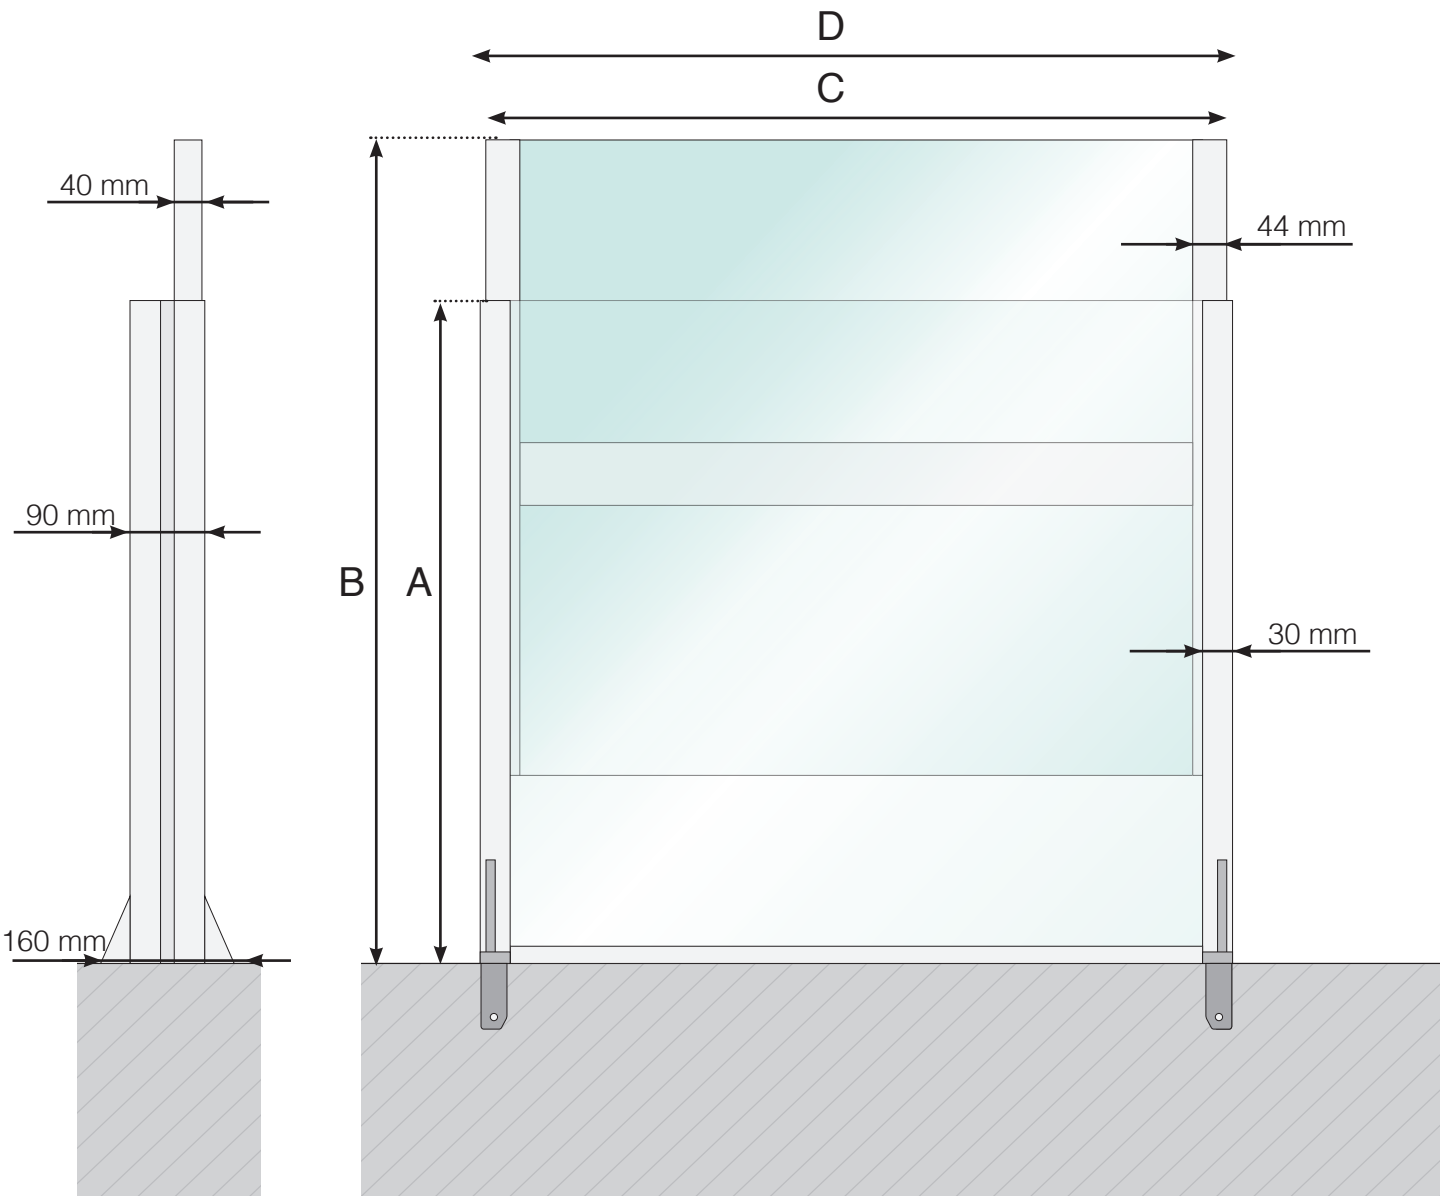

# DETALJMÅL

HEV-OG SENKBART REKKVERK MED ALUMINIUM LIST

- A - Høyde fast del.
- B - Høyde justerbar del.
- C - Bredde og høyde på justerbar del.
- D - Ytermål på seksjonen.

# DETALJMÅL

HEV-OG SENKBART REKKVERK MED SLIPTÉ GLASS

- A - Høyde fast del.
- B - Høyde justerbar del.
- C - Bredde og høyde på justerbar del.
- D - Ytermål på seksjonen.