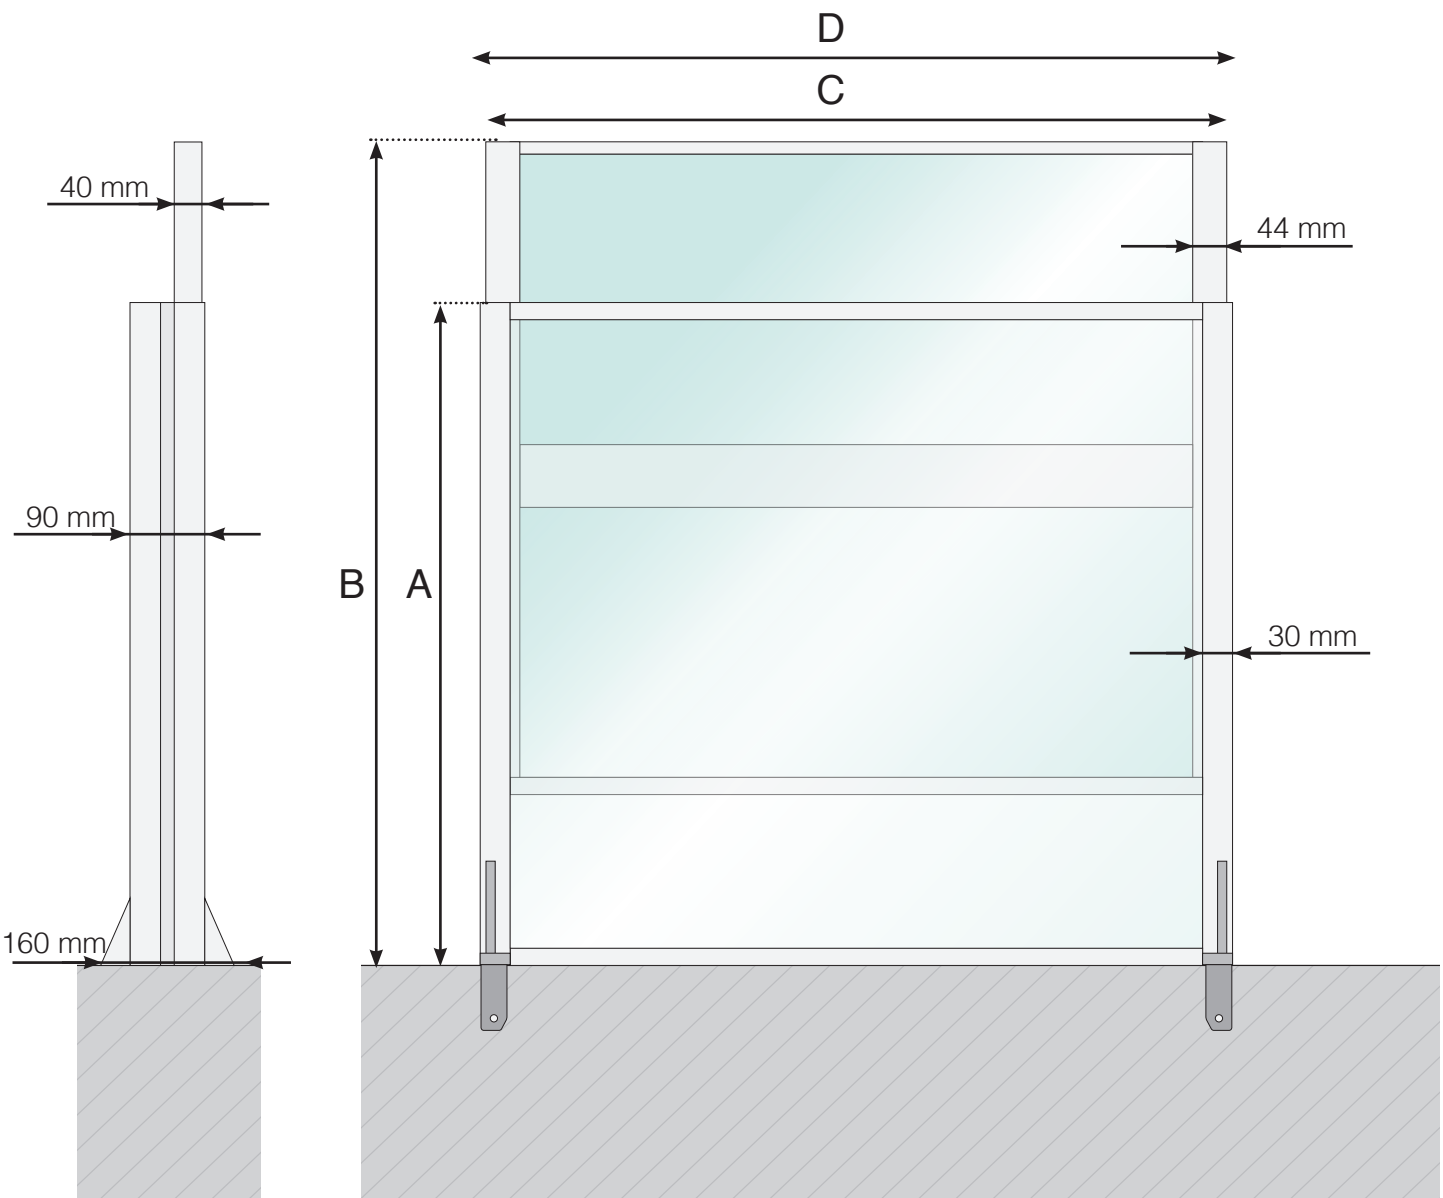

# DETALJMÅL

HEV-OG SENKBART REKKVERK MED ALUMINIUM LIST

- A - Høyde fast del.
- B - Høyde justerbar del.
- C - Bredde og høyde på justerbar del.
- D - Ytermål på seksjonen.

# DETALJMÅL

HEV-OG SENKBART REKKVERK MED SLIPTÉ GLASS

- A - Høyde fast del.
- B - Høyde justerbar del.
- C - Bredde og høyde på justerbar del.
- D - Ytermål på seksjonen.