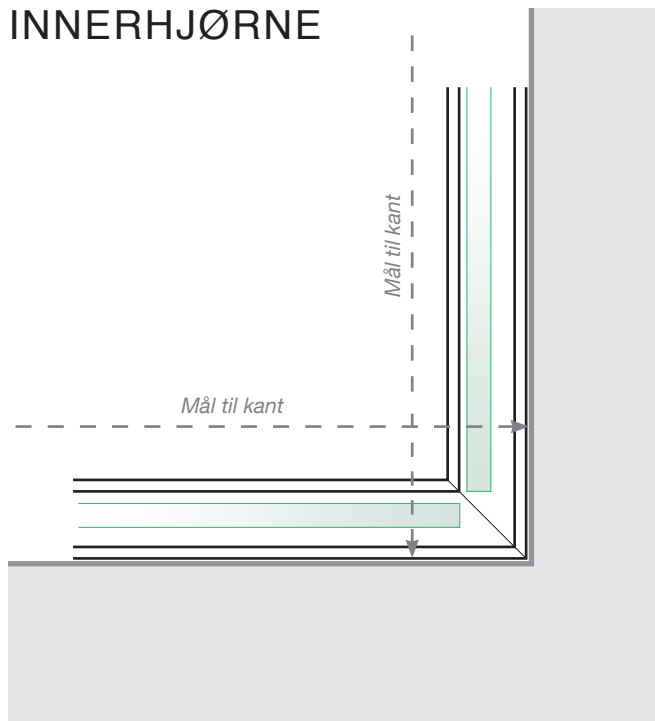

AVSTANDSBEREGNING

PLASSERING - STOLPEFRITT SKINNE UTENPÅ
INNFESTING I BETONGUNDERLAG

YTTERHJØRNE

YTTERHJØRNE IKKE 90°

INNERHJØRNE IKKE 90°

INNERHJØRNE

AVSLUTNING

Frittstående

Ved vegg

Observer at tegningene ikke er i riktig skala

© Räckesbutikken Sweden AB - www.rekkverkbutikken.no

01.03.2020 v.1.0

REKKVERKBUTIKKEN.NO