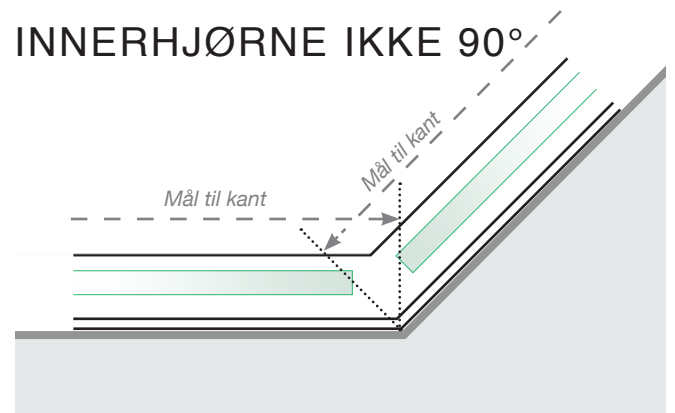

AVSTANDSBEREGNING

PLASSERING - STOLPEFRITT SKINNE UTENPÅ
INNFESTING I BETONGUNDERLAG

YTTERHJØRNE

YTTERHJØRNE IKKE 90°

INNERHJØRNE IKKE 90°

INNERHJØRNE

AVSLUTNING

Frittstående