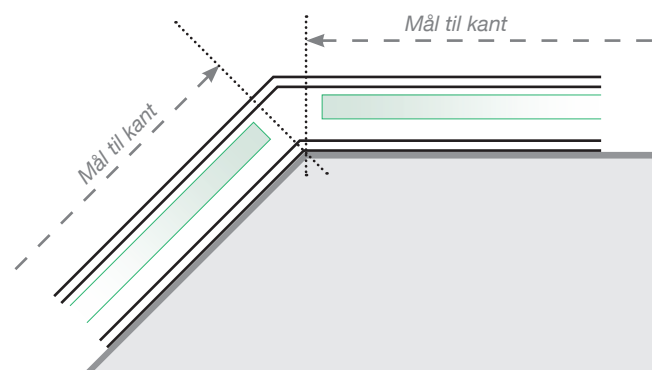

AVSTANDSBEREGNING

PLASSERING - STOLPEFRITT SKINNE UTENPÅ
INNFESTING I BETONGUNDERLAG

YTTERHJØRNE

YTTERHJØRNE IKKE 90°

INNERHJØRNE IKKE 90°

INNERHJØRNE

AVSLUTNING

Frittstående