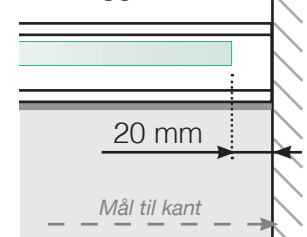

AVSTANDSBEREGNING

PLASSERING - STOLPEFRITT SKINNE UTENPÅ
INNFESTING I BETONGUNDERLAG

YTTERHJØRNE

YTTERHJØRNE IKKE 90°

INNERHJØRNE IKKE 90°

INNERHJØRNE

AVSLUTNING

Frittstående

Ved vegg

Observer at tegningene ikke er i riktig skala

© Räckesbutikken Sweden AB - www.rekkverkbutikken.no

01.03.2020 v.1.0

REKKVERKBUTIKKEN.NO