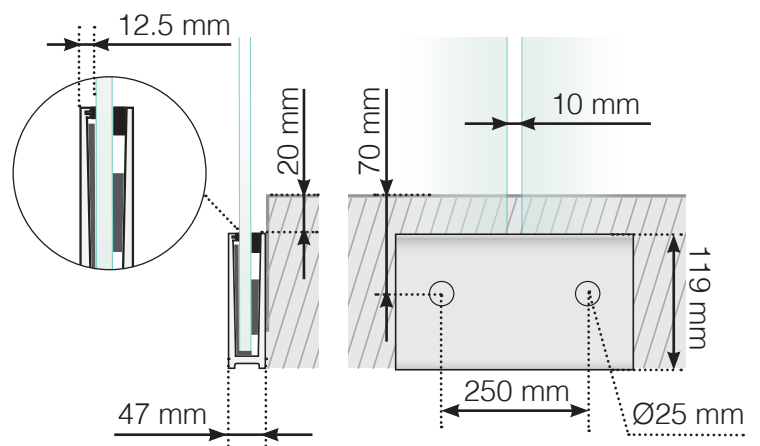

AVSTANDSBEREGNING

PLASSERING - STOLPEFRITT SKINNE UTENPÅ
INNFESTING I BETONGUNDERLAG

YTTERHJØRNE

YTTERHJØRNE IKKE 90°

INNERHJØRNE IKKE 90°

INNERHJØRNE

AVSLUTNING

Frittstående

Ved vegg

Observer at tegningene ikke er i riktig skala

© Räckesbutikken Sweden AB - www.rekkverkbutikken.no

01.03.2020 v.1.0

REKKVERKBUTIKKEN.NO