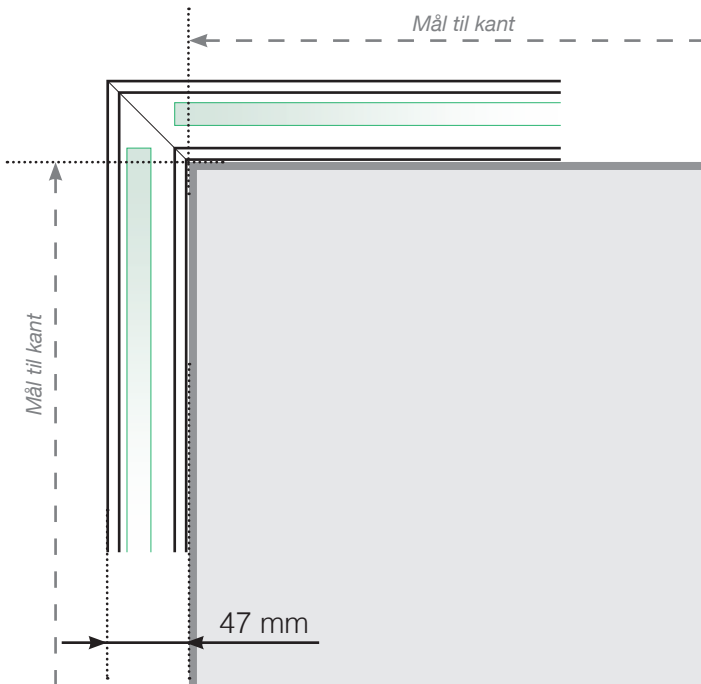

AVSTANDSBEREGNING

PLASSERING - STOLPEFRITT SKINNE UTENPÅ
INNFESTING I BETONGUNDERLAG

YTTERHJØRNE

YTTERHJØRNE IKKE 90°

INNERHJØRNE IKKE 90°

INNERHJØRNE

AVSLUTNING

Frittstående

Ved vegg

Observer at tegningene ikke er i riktig skala

© Räckesbutikken Sweden AB - www.rekkverkbutikken.no

01.03.2020 v.1.0

REKKVERKBUTIKKEN.NO