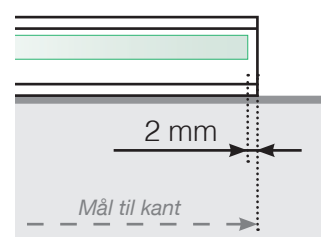

AVSTANDSBEREGNING

PLASSERING - STOLPEFRITT SKINNE UTENPÅ
INNFESTING I BETONGUNDERLAG

YTTERHJØRNE

YTTERHJØRNE IKKE 90°

INNERHJØRNE IKKE 90°

INNERHJØRNE

AVSLUTNING

Frittstående