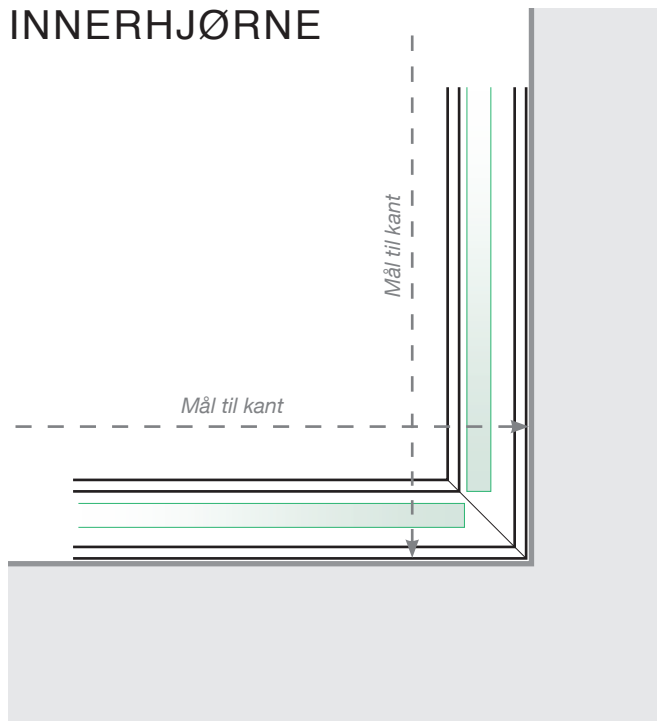

AVSTANDSBEREGNING

PLASSERING - STOLPEFRITT SKINNE UTENPÅ

YTTERHJØRNE

YTTERHJØRNE IKKE 90°

INNERHJØRNE IKKE 90°

INNERHJØRNE

AVSLUTNING

Frittstående

Ved vegg

Observer at tegningene ikke er i riktig skala

© Räckesbutikken Sweden AB - www.rekkverkbutikken.no

01.09.2019 v.1.0

REKKVERKBUTIKKEN.NO