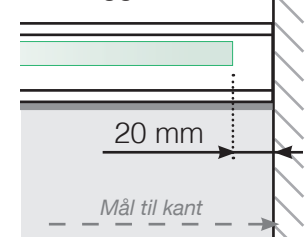

AVSTANDSBEREGNING

PLASSERING - STOLPEFRITT SKINNE UTENPÅ

YTTERHJØRNE

YTTERHJØRNE IKKE 90°

INNERHJØRNE IKKE 90°

INNERHJØRNE

AVSLUTNING

Frittstående

Ved vegg

Observer at tegningene ikke er i riktig skala

© Räckesbutikken Sweden AB - www.rekkverkbutikken.no

01.09.2019 v.1.0

REKKVERKBUTIKKEN.NO