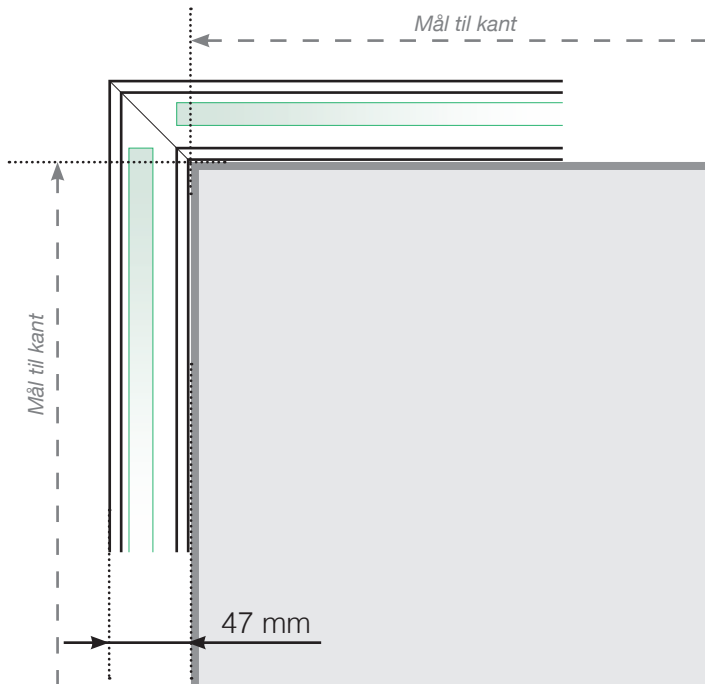

AVSTANDSBEREGNING

PLASSERING - STOLPEFRITT SKINNE UTENPÅ

YTTERHJØRNE

YTTERHJØRNE IKKE 90°

INNERHJØRNE IKKE 90°

INNERHJØRNE

AVSLUTNING

Frittstående

Ved vegg

Observer at tegningene ikke er i riktig skala

© Räckesbutikken Sweden AB - www.rekkverkbutikken.no

01.09.2019 v.1.0

REKKVERKBUTIKKEN.NO