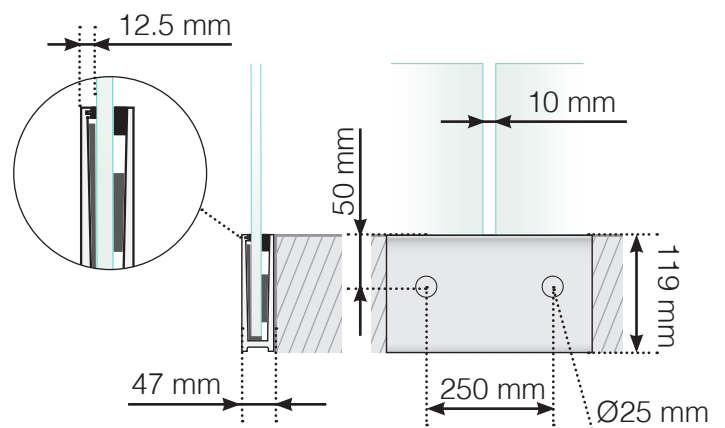

AVSTANDSBEREGNING

PLASSERING - STOLPEFRITT SKINNE UTENPÅ

YTTERHJØRNE

YTTERHJØRNE IKKE 90°

INNERHJØRNE IKKE 90°

INNERHJØRNE

AVSLUTNING

Frittstående

Ved vegg

Observer at tegningene ikke er i riktig skala

© Räckesbutikken Sweden AB - www.rekkverkbutikken.no

01.09.2019 v.1.0

REKKVERKBUTIKKEN.NO