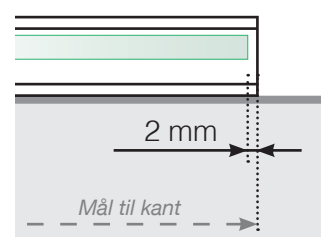

AVSTANDSBEREGNING

PLASSERING - STOLPEFRITT SKINNE UTENPÅ

YTTERHJØRNE

YTTERHJØRNE IKKE 90°

INNERHJØRNE IKKE 90°

INNERHJØRNE

AVSLUTNING

Frittstående