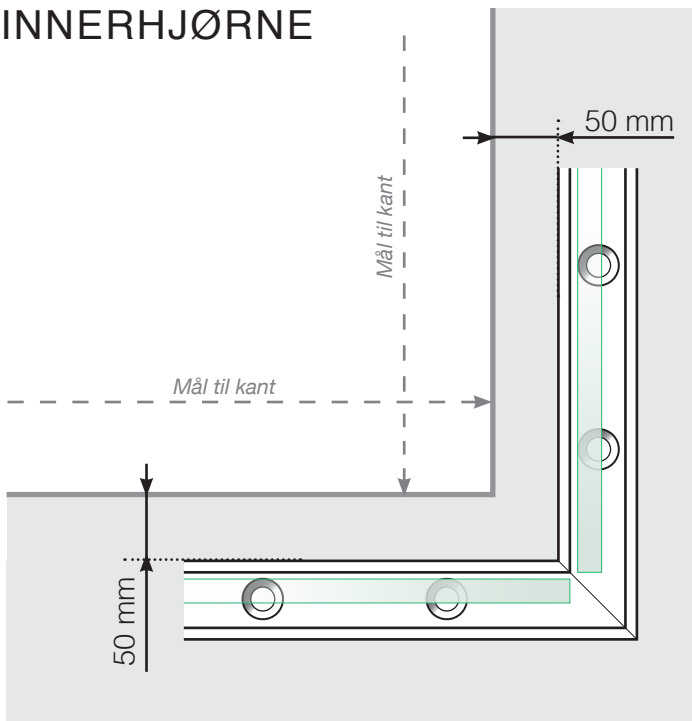

AVSTANDSBEREGNING

PLASSERING - STOLPEFRITT SKINNE INNFESTING I BETONGUNDERLAG

YTTERHJØRNE

YTTERHJØRNE IKKE 90°

INNERHJØRNE IKKE 90°

INNERHJØRNE

AVSLUTNING

Observer at tegningene ikke er i riktig skala