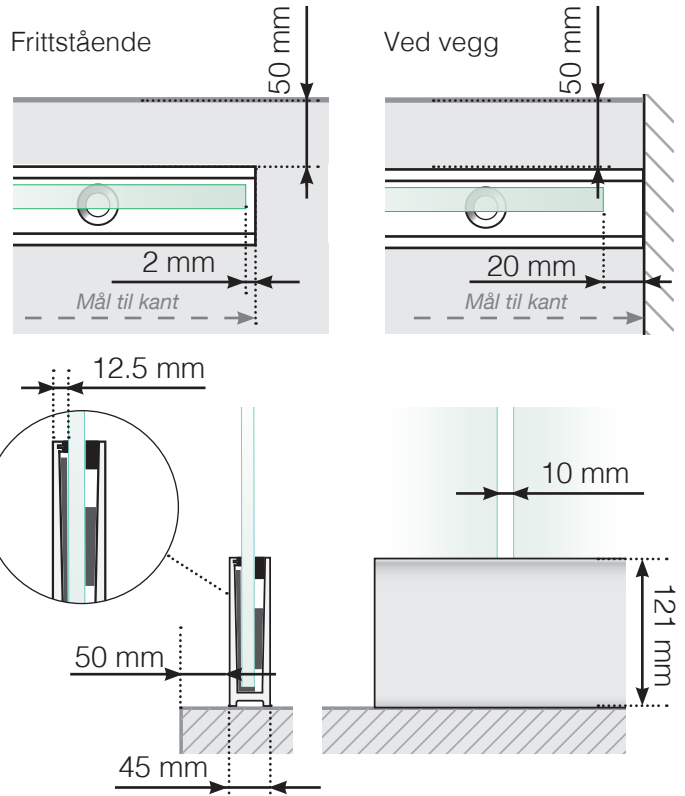

AVSTANDSBEREGNING

PLASSERING - STOLPEFRITT SKINNE INNFESTING I BETONGUNDERLAG

YTTERHJØRNE

YTTERHJØRNE IKKE 90°

INNERHJØRNE IKKE 90°

INNERHJØRNE

AVSLUTNING

Observer at tegningene ikke er i riktig skala