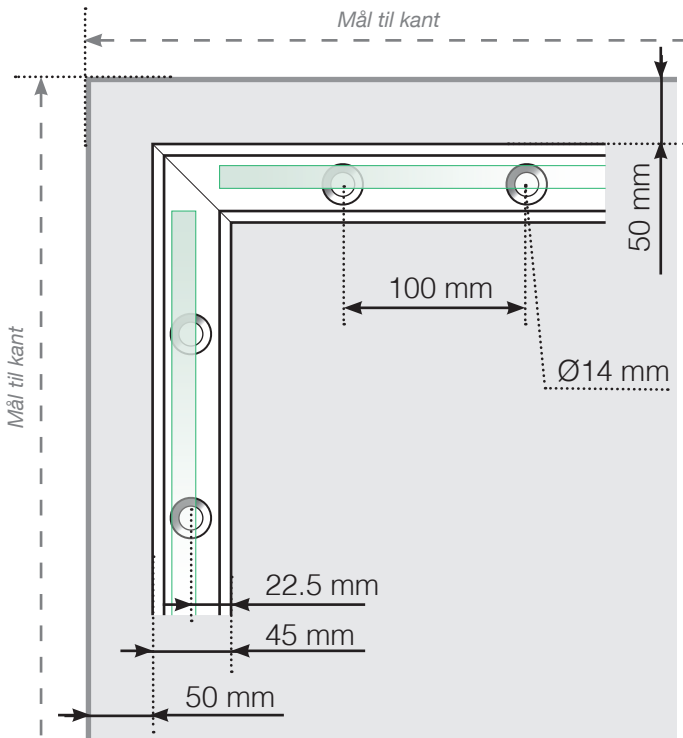

AVSTANDSBEREGNING

PLASSERING - STOLPEFRITT SKINNE INNFESTING I BETONGUNDERLAG

YTTERHJØRNE

YTTERHJØRNE IKKE 90°

INNERHJØRNE IKKE 90°

INNERHJØRNE

AVSLUTNING

Observer at tegningene ikke er i riktig skala