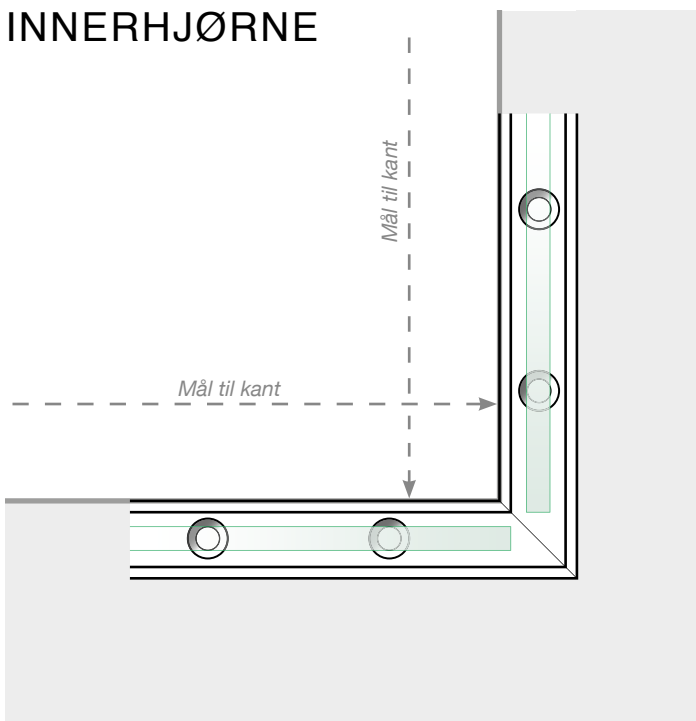

AVSTANDSBEREGNING

PLASSERING - STOLPEFRITT SKINNE

YTTERHJØRNE

YTTERHJØRNE IKKE 90°

INNERHJØRNE IKKE 90°

INNERHJØRNE

AVSLUTNING

Frittstående

Ved vegg

Observer at tegningene ikke er i riktig skala

© Räckesbutikken Sweden AB - www.rekkverkbutikken.no

14.09.2016 v.1.0

REKKVERKBUTIKKEN.NO