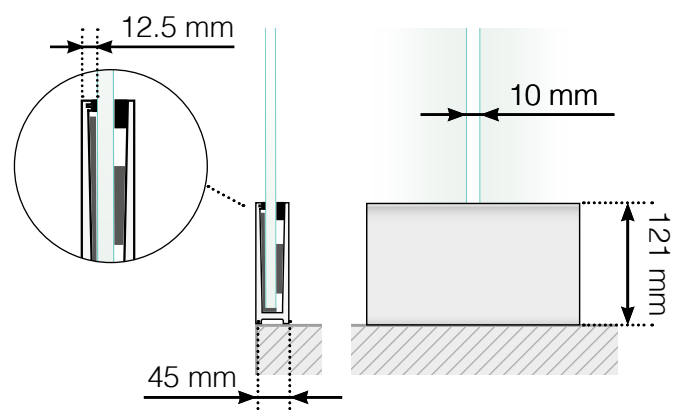

AVSTANDSBEREGNING

PLASSERING - STOLPEFRITT SKINNE

YTTERHJØRNE

YTTERHJØRNE IKKE 90°

INNERHJØRNE IKKE 90°

INNERHJØRNE

AVSLUTNING

Frittstående

Ved vegg

Observer at tegningene ikke er i riktig skala

© Räckesbutikken Sweden AB - www.rekkverkbutikken.no

01.06.2019 v.1.0

REKKVERKBUTIKKEN.NO