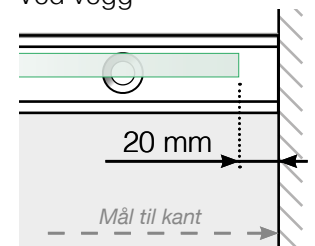

AVSTANDSBEREGNING

PLASSERING - STOLPEFRITT SKINNE

YTTERHJØRNE

YTTERHJØRNE IKKE 90°

INNERHJØRNE IKKE 90°

INNERHJØRNE

AVSLUTNING

Frittstående

Ved vegg

Observer at tegningene ikke er i riktig skala

© Räckesbutikken Sweden AB - www.rekkverkbutikken.no

01.06.2019 v.1.0

REKKVERKBUTIKKEN.NO