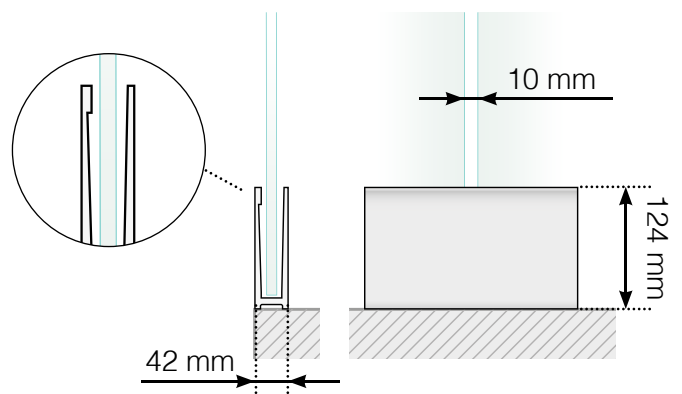

AVSTANDSBEREGNING

PLASSERING - STOLPEFRITT SKINNE

YTTERHJØRNE

YTTERHJØRNE IKKE 90°

INNERHJØRNE IKKE 90°

INNERHJØRNE

AVSLUTNING

Frittstående

Ved vegg

Observer at tegningene ikke er i riktig skala

© Räckesbutikken Sweden AB - www.rekkverkbutikken.no

14.09.2016 v.1.0

REKKVERKBUTIKKEN.NO