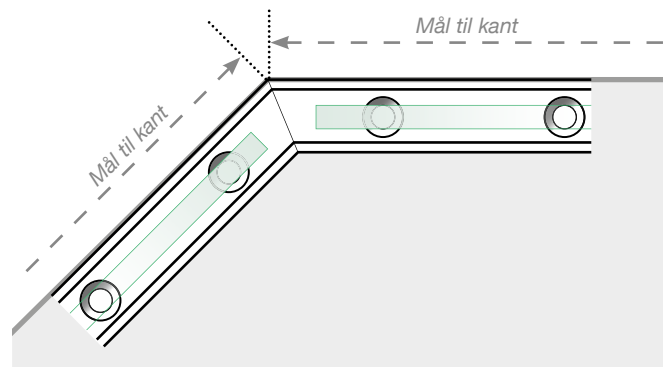

AVSTANDSBEREGNING

PLASSERING - STOLPEFRITT SKINNE

YTTERHJØRNE

YTTERHJØRNE IKKE 90°

INNERHJØRNE IKKE 90°

INNERHJØRNE

AVSLUTNING

Frittstående