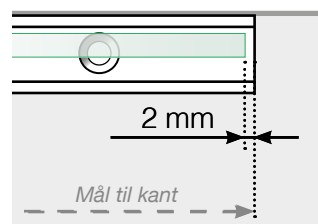

AVSTANDSBEREGNING

PLASSERING - STOLPEFRITT SKINNE

YTTERHJØRNE

YTTERHJØRNE IKKE 90°

INNERHJØRNE IKKE 90°

INNERHJØRNE

AVSLUTNING

Frittstående