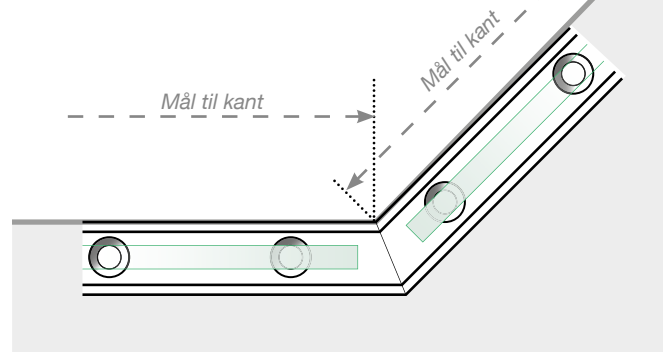

AVSTANDSBEREGNING

PLASSERING - STOLPEFRITT SKINNE

YTTERHJØRNE

YTTERHJØRNE IKKE 90°

INNERHJØRNE IKKE 90°

INNERHJØRNE

AVSLUTNING

Frittstående

Ved vegg

Observer at tegningene ikke er i riktig skala

© Räckesbutikken Sweden AB - www.rekkverkbutikken.no

14.09.2016 v.1.0

REKKVERKBUTIKKEN.NO