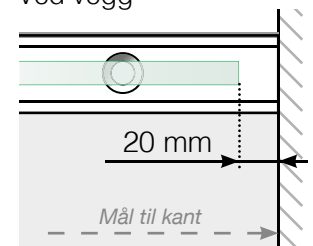

AVSTANDSBEREGNING

PLASSERING - STOLPEFRITT SKINNE

YTTERHJØRNE

YTTERHJØRNE IKKE 90°

INNERHJØRNE IKKE 90°

INNERHJØRNE

AVSLUTNING

Frittstående

Ved vegg

Observer at tegningene ikke er i riktig skala

© Räckesbutikken Sweden AB - www.rekkverkbutikken.no

14.09.2016 v.1.0

REKKVERKBUTIKKEN.NO