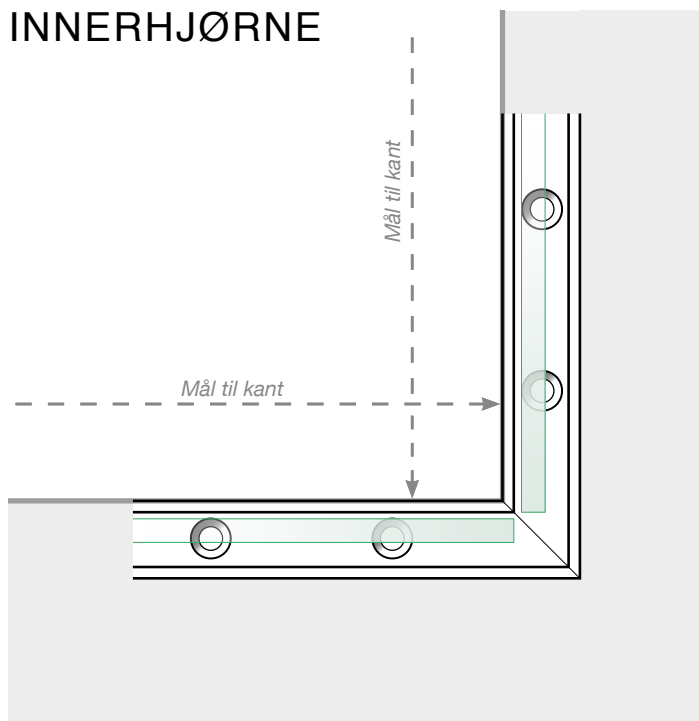

AVSTANDSBEREGNING

PLASSERING - STOLPEFRITT SKINNE

YTTERHJØRNE

YTTERHJØRNE IKKE 90°

INNERHJØRNE IKKE 90°

INNERHJØRNE

AVSLUTNING

Frittstående

Ved vegg

Observer at tegningene ikke er i riktig skala

© Räckesbutikken Sweden AB - www.rekkverkbutikken.no

01.06.2019 v.1.0

REKKVERKBUTIKKEN.NO