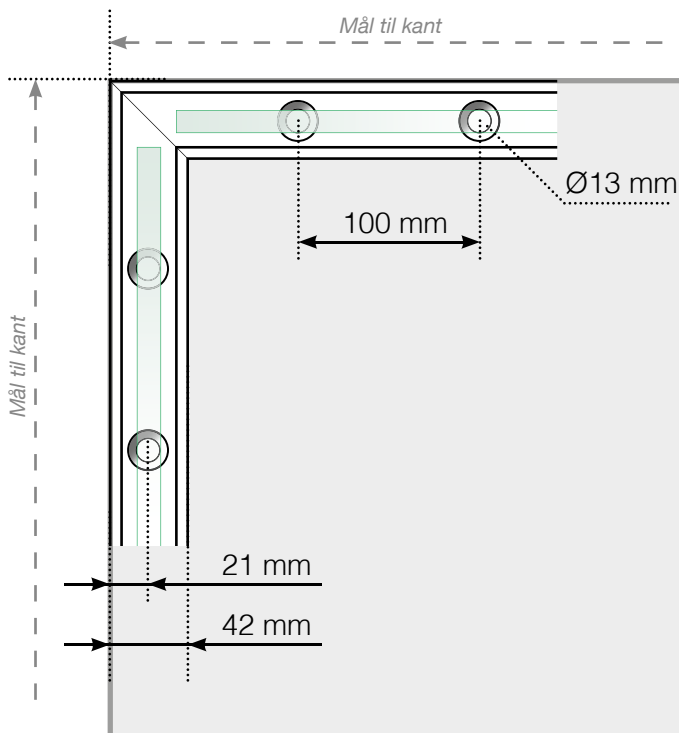

AVSTANDSBEREGNING

PLASSERING - STOLPEFRITT SKINNE

YTTERHJØRNE

YTTERHJØRNE IKKE 90°

INNERHJØRNE IKKE 90°

INNERHJØRNE

AVSLUTNING

Frittstående

Ved vegg

Observer at tegningene ikke er i riktig skala

© Räckesbutikken Sweden AB - www.rekkverkbutikken.no

14.09.2016 v.1.0

REKKVERKBUTIKKEN.NO