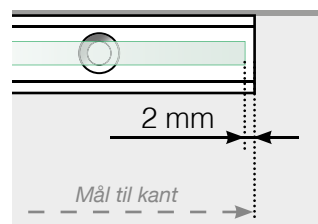

AVSTANDSBEREGNING

PLASSERING - STOLPEFRITT SKINNE

YTTERHJØRNE

YTTERHJØRNE IKKE 90°

INNERHJØRNE IKKE 90°

INNERHJØRNE

AVSLUTNING

Frittstående