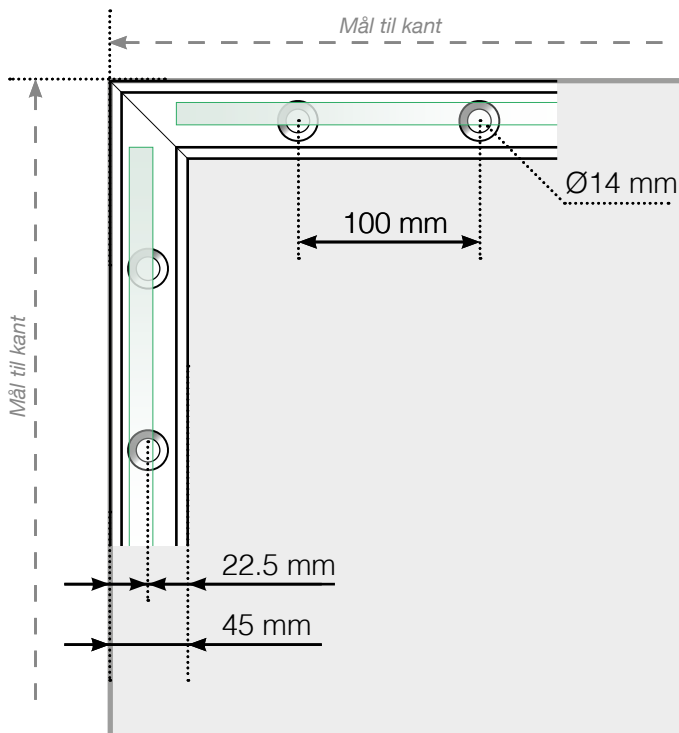

AVSTANDSBEREGNING

PLASSERING - STOLPEFRITT SKINNE

YTTERHJØRNE

YTTERHJØRNE IKKE 90°

INNERHJØRNE IKKE 90°

INNERHJØRNE

AVSLUTNING

Frittstående

Ved vegg

Observer at tegningene ikke er i riktig skala

© Räckesbutikken Sweden AB - www.rekkverkbutikken.no

01.06.2019 v.1.0

REKKVERKBUTIKKEN.NO