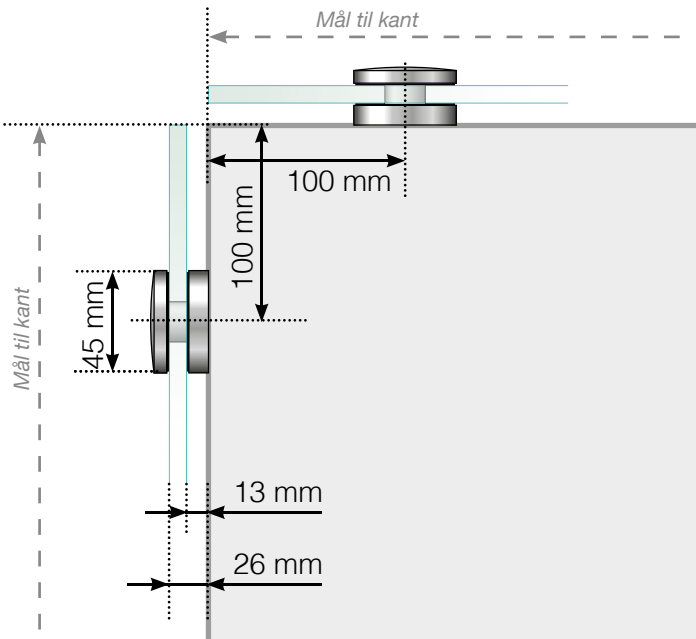

AVSTANDSBEREGNING

PLASSERING - STOLPEFRITT FIXPOINT

YTTERHJØRNE

YTTERHJØRNE IKKE 90°

INNERHJØRNE IKKE 90°

INNERHJØRNE

AVSLUTNING

Frittstående

Ved vegg

GLASS OG HULLPLASSERING

Observer at tegningene ikke er i riktig skala

© Räckesbutikken Sweden AB - www.rekkverkbutikken.no

14.09.2016 v.1.2

REKKVERKBUTIKKEN.NO