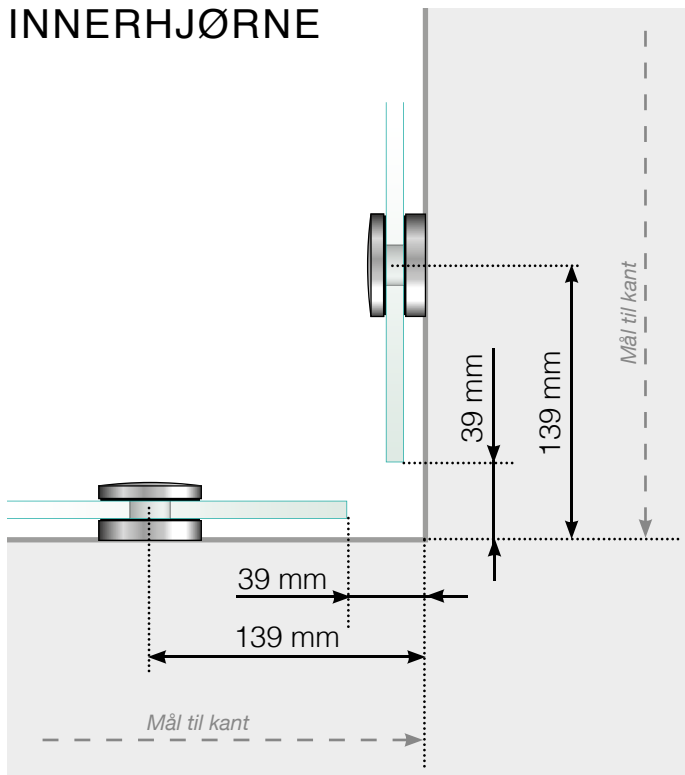

AVSTANDSBEREGNING

PLASSERING - STOLPEFRITT FIXPOINT

YTTERHJØRNE

YTTERHJØRNE IKKE 90°

INNERHJØRNE IKKE 90°

INNERHJØRNE

AVSLUTNING

Frittstående