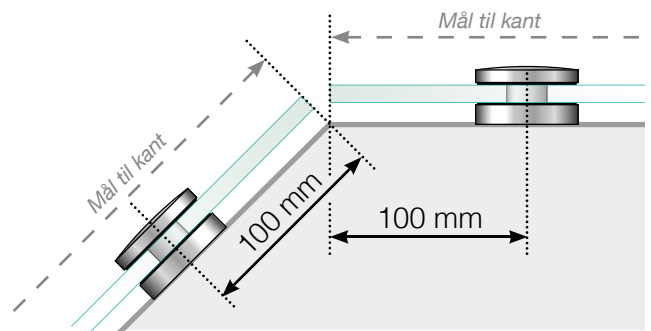

AVSTANDSBEREGNING

PLASSERING - STOLPEFRITT FIXPOINT

YTTERHJØRNE

YTTERHJØRNE IKKE 90°

INNERHJØRNE IKKE 90°

INNERHJØRNE

AVSLUTNING

Frittstående