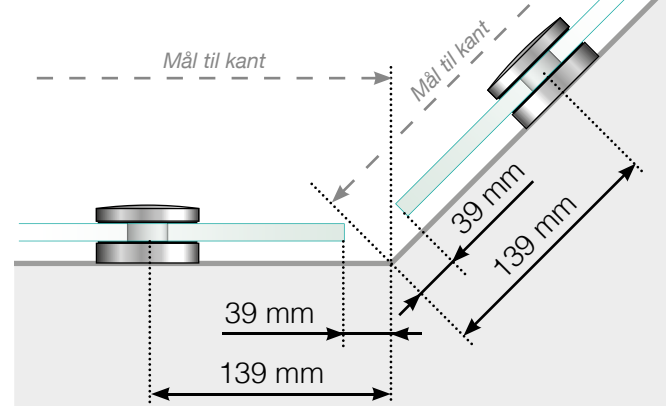

AVSTANDSBEREGNING

PLASSERING - STOLPEFRITT FIXPOINT

YTTERHJØRNE

YTTERHJØRNE IKKE 90°

INNERHJØRNE IKKE 90°

INNERHJØRNE

AVSLUTNING

Frittstående