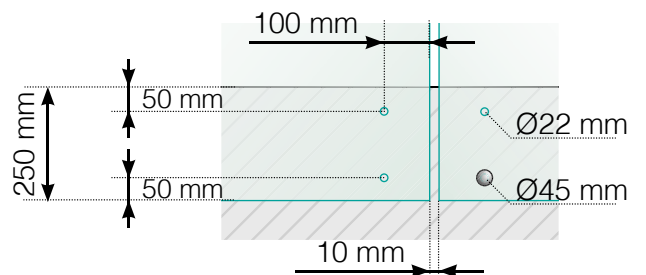

GLASS OG HULLPLASSERING

Observer at tegningene ikke er i riktig skala

© Räckesbutikken Sweden AB - www.rekkverkbutikken.no

14.09.2016 v.1.2

REKKVERKBUTIKKEN.NO