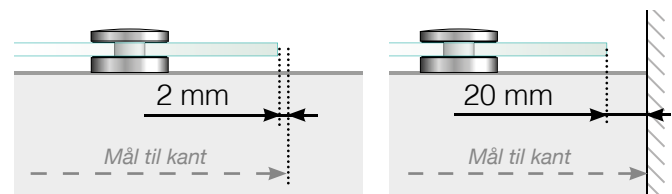

AVSTANDSBEREGNING

PLASSERING - STOLPEFRITT FIXPOINT

YTTERHJØRNE

YTTERHJØRNE IKKE 90°

INNERHJØRNE IKKE 90°

INNERHJØRNE

AVSLUTNING

Frittstående

Ved vegg

GLASS OG HULLPLASSERING

Observer at tegningene ikke er i riktig skala

© Räckesbutikken Sweden AB - www.rekkverkbutikken.no

14.09.2016 v.1.2

REKKVERKBUTIKKEN.NO