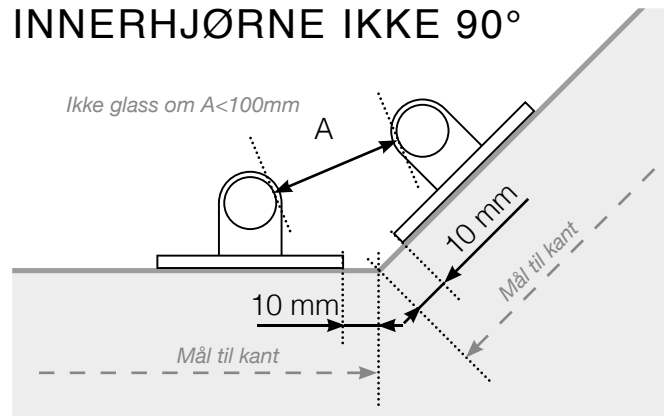

AVSTANDSBEREGNING

PLASSERING - RUSTFRI STOLPER UTENPÅ

YTTERHJØRNE

YTTERHJØRNE IKKE 90°

Ikke glass om A < 100 mm

INNERHJØRNE IKKE 90°

Ikke glass om A < 100 mm

INNERHJØRNE