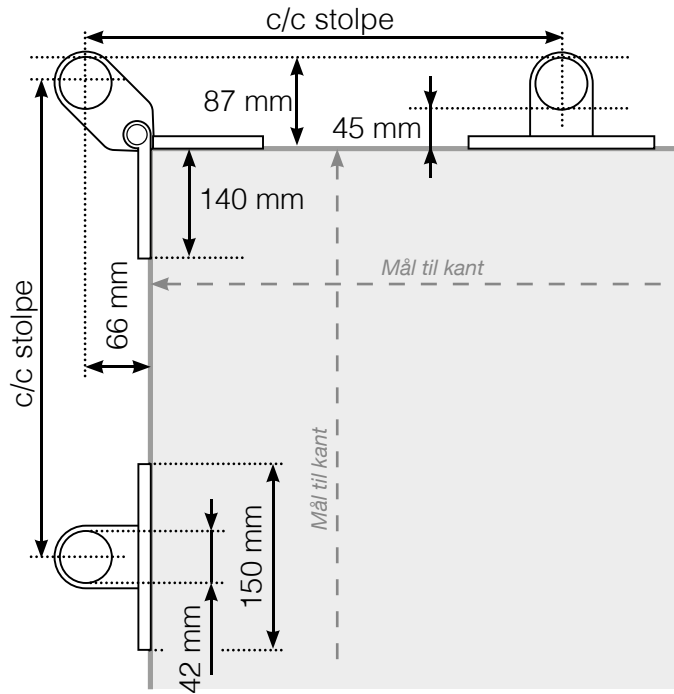

AVSTANDSBEREGNING

PLASSERING - RUSTFRI STOLPER UTENPÅ

YTTERHJØRNE

YTTERHJØRNE IKKE 90°

Ikke glass om A < 100 mm

INNERHJØRNE IKKE 90°

Ikke glass om A < 100 mm

INNERHJØRNE

AVSLUTNING

HULLMØNSTER BRAKETT

Observer at tegningene ikke er i riktig skala

© Räckesbutikken Sweden AB - www.rekkverkbutikken.no

14.09.2016 v.1.0

REKKVERKBUTIKKEN.NO