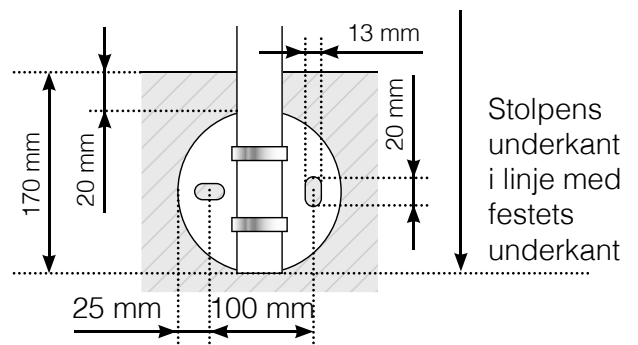

AVSTANDSBEREGNING

PLASSERING - RUSTFRI STOLPER UTENPÅ

YTTERHJØRNE

YTTERHJØRNE IKKE 90°

Ikke glass om A < 100 mm

INNERHJØRNE IKKE 90°

Ikke glass om A < 100 mm

INNERHJØRNE

AVSLUTNING

HULLMØNSTER BRAKETT

Observer at tegningene ikke er i riktig skala

© Räckesbutikken Sweden AB - www.rekkverkbutikken.no

14.09.2016 v.1.0

REKKVERKBUTIKKEN.NO