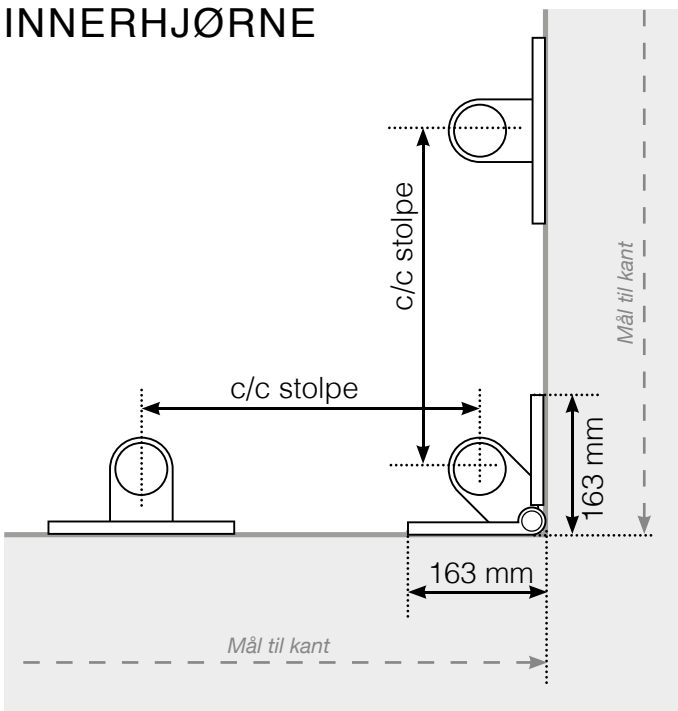

AVSTANDSBEREGNING

PLASSERING - RUSTFRI STOLPER UTENPÅ

YTTERHJØRNE

YTTERHJØRNE IKKE 90°

Ikke glass om A < 100 mm

INNERHJØRNE IKKE 90°

Ikke glass om A < 100 mm

INNERHJØRNE

AVSLUTNING

HULLMØNSTER BRAKETT

Observer at tegningene ikke er i riktig skala

© Räckesbutikken Sweden AB - www.rekkverkbutikken.no

14.09.2016 v.1.0

REKKVERKBUTIKKEN.NO