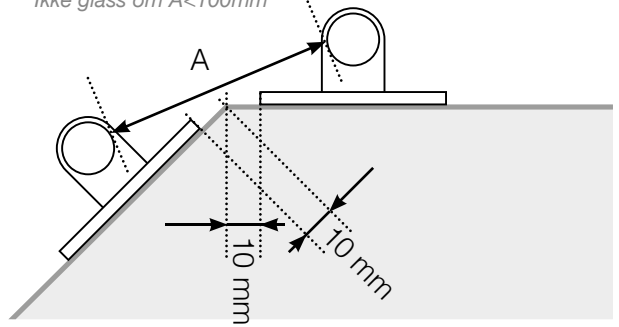

AVSTANDSBEREGNING

PLASSERING - RUSTFRI STOLPER UTENPÅ

YTTERHJØRNE

YTTERHJØRNE IKKE 90°

Ikke glass om A < 100 mm

INNERHJØRNE IKKE 90°

Ikke glass om A < 100 mm

INNERHJØRNE