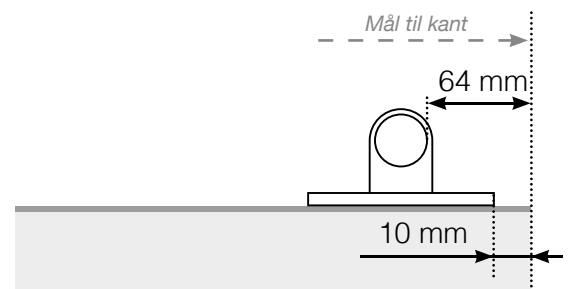

AVSLUTNING

HULLMØNSTER BRAKETT