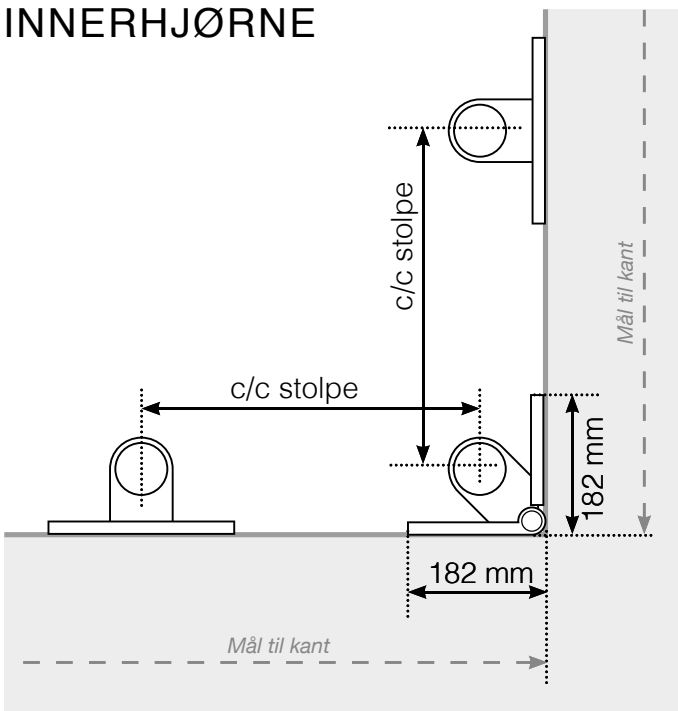

AVSTANDSBEREGNING

PLASSERING - RUSTFRI STOLPER UTENPÅ

YTTERHJØRNE

YTTERHJØRNE IKKE 90°

Ikke glass om A < 100 mm

INNERHJØRNE IKKE 90°

Ikke glass om A < 100 mm

INNERHJØRNE

AVSLUTNING

HULLMØNSTER BRAKETT

Observer at tegningene ikke er i riktig skala

© Räckesbutikken Sweden AB - www.rekkverkbutikken.no

2019-05-14 v.1.0

REKKVERKBUTIKKEN.NO