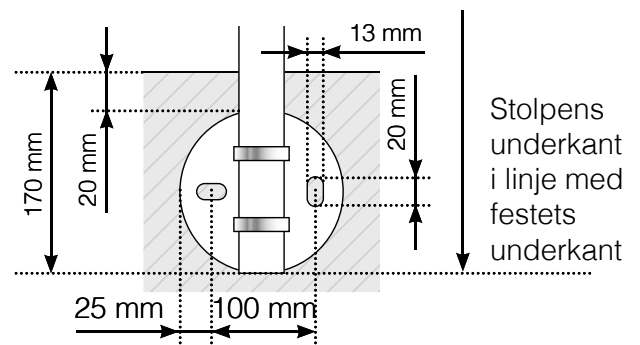

AVSTANDSBEREGNING

PLASSERING - RUSTFRI STOLPER UTENPÅ

YTTERHJØRNE

YTTERHJØRNE IKKE 90°

Ikke glass om A < 100 mm

INNERHJØRNE IKKE 90°

Ikke glass om A < 100 mm

INNERHJØRNE

AVSLUTNING

HULLMØNSTER BRAKETT

Observer at tegningene ikke er i riktig skala

© Räckesbutikken Sweden AB - www.rekkverkbutikken.no

2019-05-14 v.1.0

REKKVERKBUTIKKEN.NO