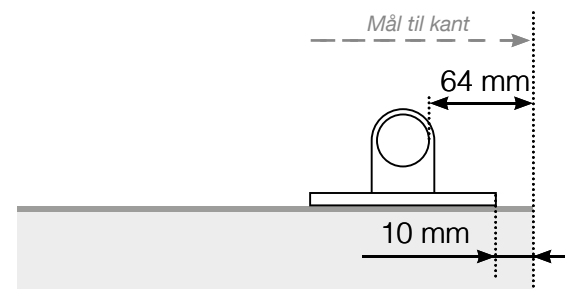

AVSLUTNING

HULLMØNSTER BRAKETT