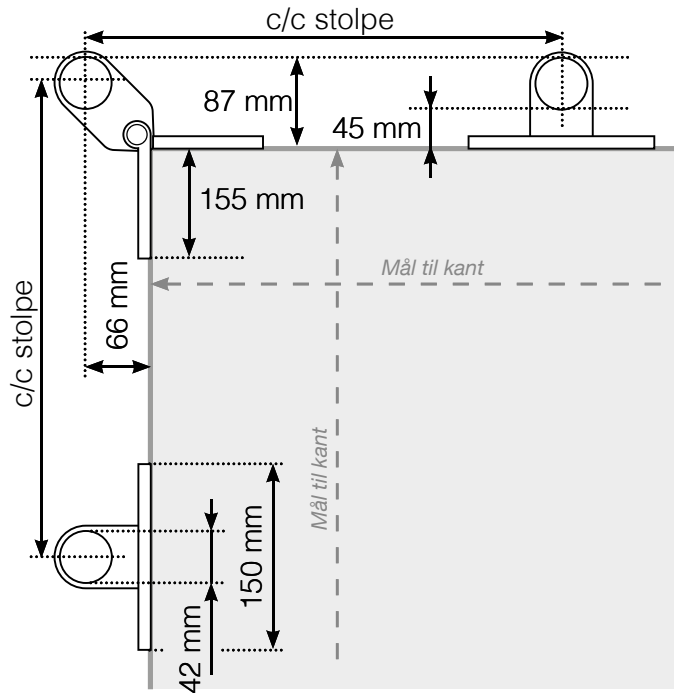

AVSTANDSBEREGNING

PLASSERING - RUSTFRI STOLPER UTENPÅ

YTTERHJØRNE

YTTERHJØRNE IKKE 90°

Ikke glass om A < 100 mm

INNERHJØRNE IKKE 90°

Ikke glass om A < 100 mm

INNERHJØRNE

AVSLUTNING

HULLMØNSTER BRAKETT

Observer at tegningene ikke er i riktig skala

© Räckesbutikken Sweden AB - www.rekkverkbutikken.no

2019-05-14 v.1.0

REKKVERKBUTIKKEN.NO