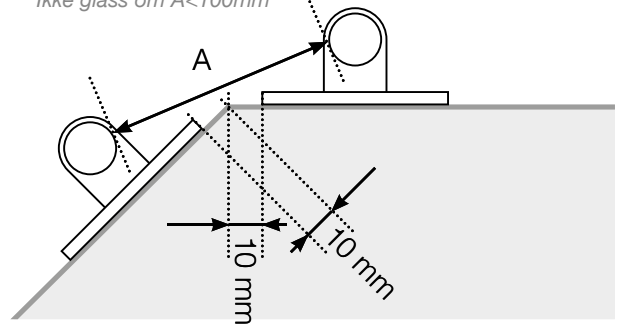

AVSTANDSBEREGNING

PLASSERING - RUSTFRI STOLPER UTENPÅ

YTTERHJØRNE

YTTERHJØRNE IKKE 90°

Ikke glass om A < 100 mm

INNERHJØRNE IKKE 90°

Ikke glass om A < 100 mm

INNERHJØRNE