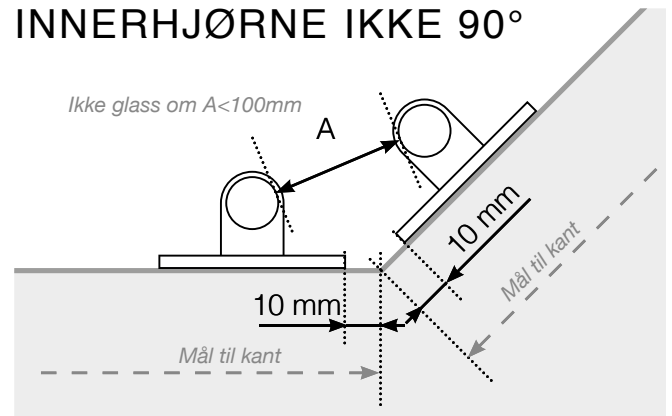

AVSTANDSBEREGNING

PLASSERING - RUSTFRI STOLPER UTENPÅ

YTTERHJØRNE

YTTERHJØRNE IKKE 90°

Ikke glass om A < 100 mm

INNERHJØRNE IKKE 90°

Ikke glass om A < 100 mm

INNERHJØRNE