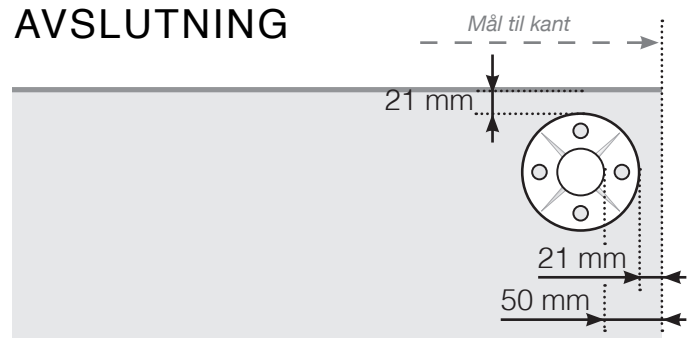

AVSTANDSBEREGNING

PLASSERING - RUSTFRIE STOLPER MED FOT FOR WIREREKKVERK

YTTERHJØRNE

YTTERHJØRNE IKKE 90°

INNERHJØRNE IKKE 90°

INNERHJØRNE

AVSLUTNING

Observer at tegningene ikke er i riktig skala