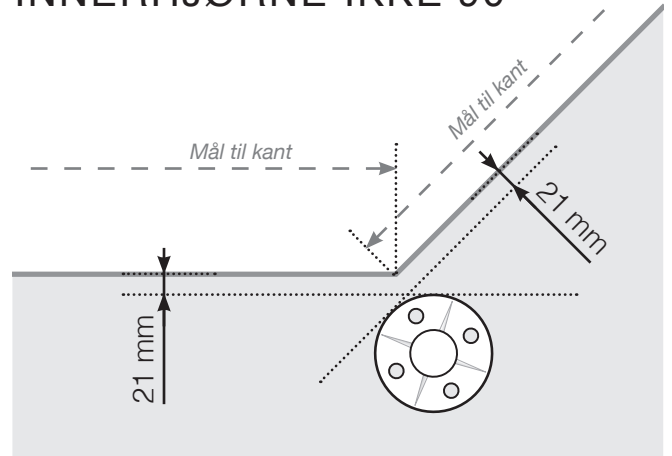

AVSTANDSBEREGNING

PLASSERING - RUSTFRIE STOLPER MED FOT FOR WIREREKKVERK

YTTERHJØRNE

YTTERHJØRNE IKKE 90°

INNERHJØRNE IKKE 90°

INNERHJØRNE

AVSLUTNING

Observer at tegningene ikke er i riktig skala