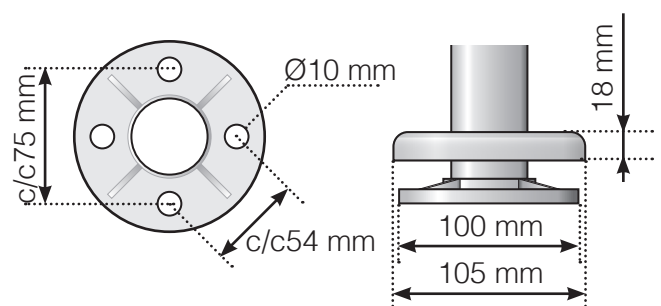

AVSTANDSBEREGNING

PLASSERING - RUSTFRIE STOLPER MED FOT FOR WIREREKKVERK

YTTERHJØRNE

YTTERHJØRNE IKKE 90°

INNERHJØRNE IKKE 90°

INNERHJØRNE

AVSLUTNING

Observer at tegningene ikke er i riktig skala