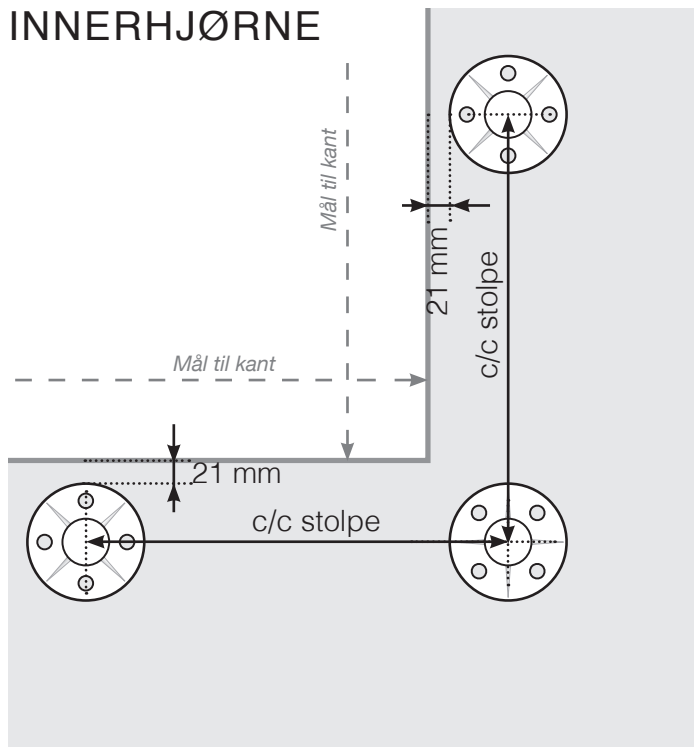

AVSTANDSBEREGNING

PLASSERING - RUSTFRIE STOLPER MED FOT FOR WIREREKKVERK

YTTERHJØRNE

YTTERHJØRNE IKKE 90°

INNERHJØRNE IKKE 90°

INNERHJØRNE

AVSLUTNING

Observer at tegningene ikke er i riktig skala