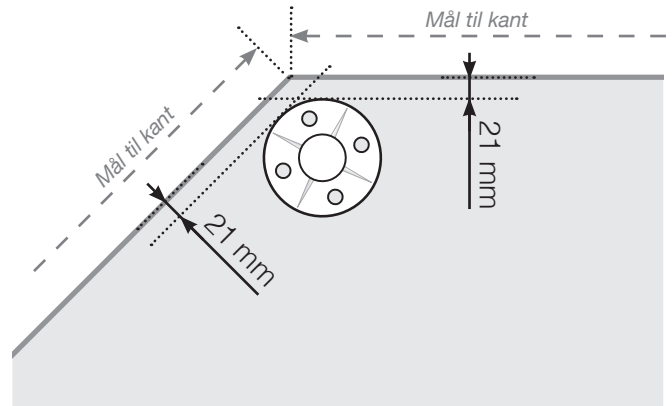

AVSTANDSBEREGNING

PLASSERING - RUSTFRIE STOLPER MED FOT FOR WIREREKKVERK

YTTERHJØRNE

YTTERHJØRNE IKKE 90°

INNERHJØRNE IKKE 90°

INNERHJØRNE

AVSLUTNING

Observer at tegningene ikke er i riktig skala