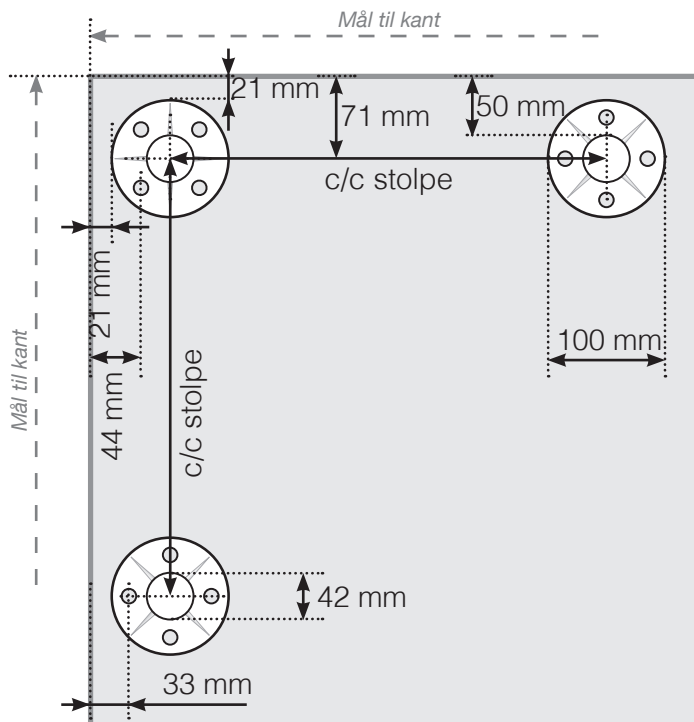

AVSTANDSBEREGNING

PLASSERING - RUSTFRIE STOLPER MED FOT FOR WIREREKKVERK

YTTERHJØRNE

YTTERHJØRNE IKKE 90°

INNERHJØRNE IKKE 90°

INNERHJØRNE

AVSLUTNING

Observer at tegningene ikke er i riktig skala