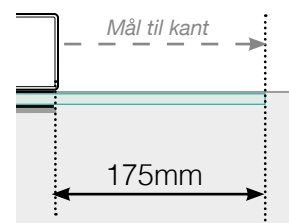

AVSTANDSBEREGNING

PLASSERING - ALUMINIUM STOLPER UTENPÅ

YTTERHJØRNE

YTTERHJØRNE IKKE 90°

INNERHJØRNE

INNERHJØRNE IKKE 90°

AVSLUTNING

Frittstående

Ved vegg

AVSTAND MELLOM RETTE SEKSJONER

Observer at tegningene ikke er i riktig skala

© Räckesbutikken Sweden AB - www.rekkverkbutikken.no

01.09.2019 v.1.0

REKKVERKBUTIKKEN.NO