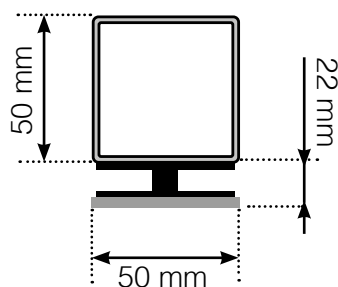

AVSTANDSBEREGNING

PLASSERING - ALUMINIUM STOLPER UTENPÅ

YTTERHJØRNE

YTTERHJØRNE IKKE 90°

INNERHJØRNE

INNERHJØRNE IKKE 90°

AVSLUTNING

Frittstående

Ved vegg

AVSTAND MELLOM RETTE SEKSJONER

Observer at tegningene ikke er i riktig skala

© Räckesbutikken Sweden AB - www.rekkverkbutikken.no

01.09.2019 v.1.0

REKKVERKBUTIKKEN.NO