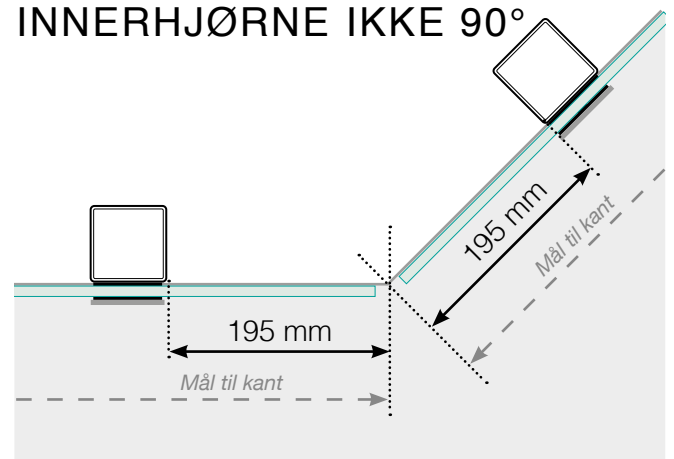

AVSTANDSBEREGNING

PLASSERING - ALUMINIUM STOLPER UTENPÅ

YTTERHJØRNE

YTTERHJØRNE IKKE 90°

INNERHJØRNE

INNERHJØRNE IKKE 90°

AVSLUTNING

Frittstående

Ved vegg

AVSTAND MELLOM RETTE SEKSJONER

Observer at tegningene ikke er i riktig skala

© Räckesbutikken Sweden AB - www.rekkverkbutikken.no

01.09.2019 v.1.0

REKKVERKBUTIKKEN.NO