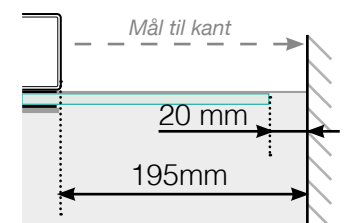

AVSTANDSBEREGNING

PLASSERING - ALUMINIUM STOLPER UTENPÅ

YTTERHJØRNE

YTTERHJØRNE IKKE 90°

INNERHJØRNE

INNERHJØRNE IKKE 90°

AVSLUTNING

Frittstående

Ved vegg

AVSTAND MELLOM RETTE SEKSJONER

Observer at tegningene ikke er i riktig skala

© Räckesbutikken Sweden AB - www.rekkverkbutikken.no

01.09.2019 v.1.0

REKKVERKBUTIKKEN.NO