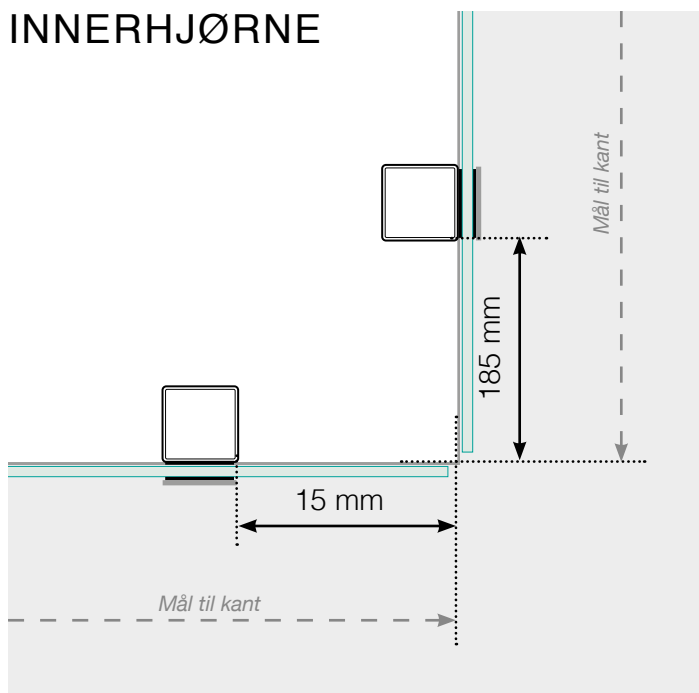

AVSTANDSBEREGNING

PLASSERING - ALUMINIUM STOLPER UTENPÅ

YTTERHJØRNE

YTTERHJØRNE IKKE 90°

INNERHJØRNE

INNERHJØRNE IKKE 90°

AVSLUTNING

Frittstående

Ved vegg

AVSTAND MELLOM RETTE SEKSJONER

Observer at tegningene ikke er i riktig skala

© Räckesbutikken Sweden AB - www.rekkverkbutikken.no

01.09.2019 v.1.0

REKKVERKBUTIKKEN.NO