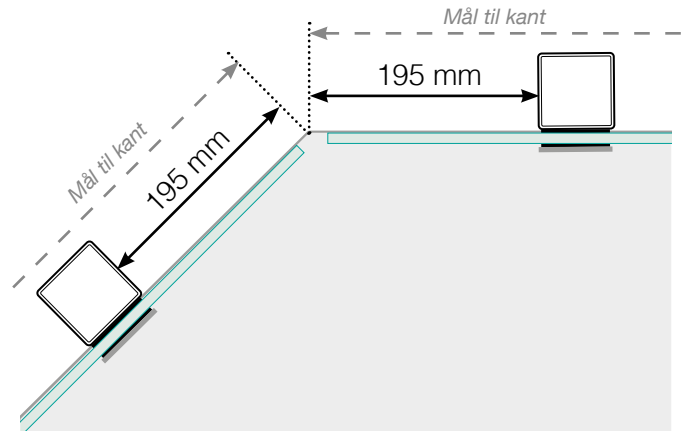

AVSTANDSBEREGNING

PLASSERING - ALUMINIUM STOLPER UTENPÅ

YTTERHJØRNE

YTTERHJØRNE IKKE 90°

INNERHJØRNE

INNERHJØRNE IKKE 90°

AVSLUTNING

Frittstående

Ved vegg

AVSTAND MELLOM RETTE SEKSJONER

Observer at tegningene ikke er i riktig skala

© Räckesbutikken Sweden AB - www.rekkverkbutikken.no

01.09.2019 v.1.0

REKKVERKBUTIKKEN.NO