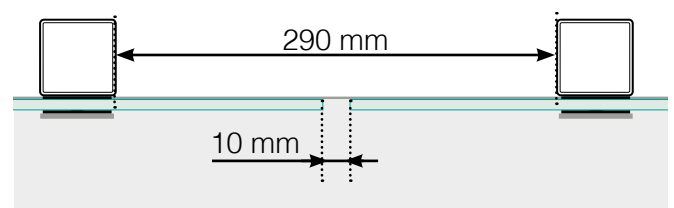

AVSTANDSBEREGNING

PLASSERING - ALUMINIUM STOLPER UTENPÅ

YTTERHJØRNE

YTTERHJØRNE IKKE 90°

INNERHJØRNE

INNERHJØRNE IKKE 90°

AVSLUTNING

Frittstående

Ved vegg

AVSTAND MELLOM RETTE SEKSJONER

Observer at tegningene ikke er i riktig skala

© Räckesbutikken Sweden AB - www.rekkverkbutikken.no

01.09.2019 v.1.0

REKKVERKBUTIKKEN.NO