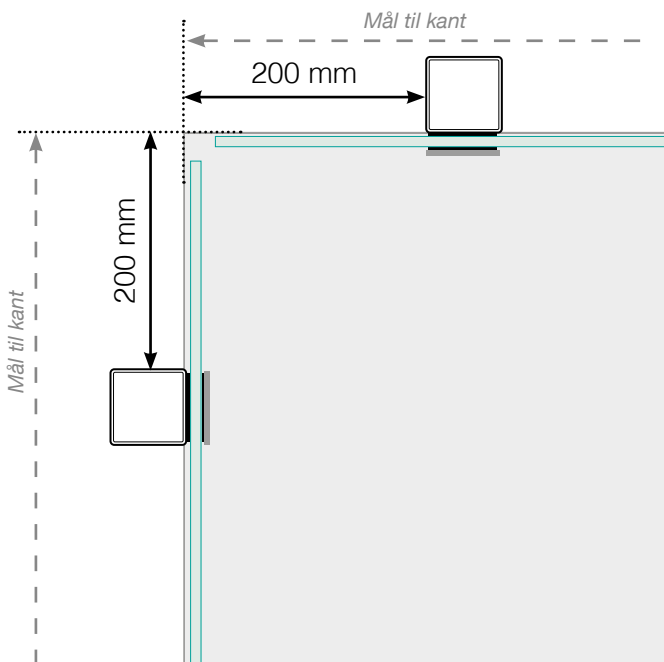

AVSTANDSBEREGNING

PLASSERING - ALUMINIUM STOLPER UTENPÅ

YTTERHJØRNE

YTTERHJØRNE IKKE 90°

INNERHJØRNE

INNERHJØRNE IKKE 90°

AVSLUTNING

Frittstående

Ved vegg

AVSTAND MELLOM RETTE SEKSJONER

Observer at tegningene ikke er i riktig skala

© Räckesbutikken Sweden AB - www.rekkverkbutikken.no

01.09.2019 v.1.0

REKKVERKBUTIKKEN.NO