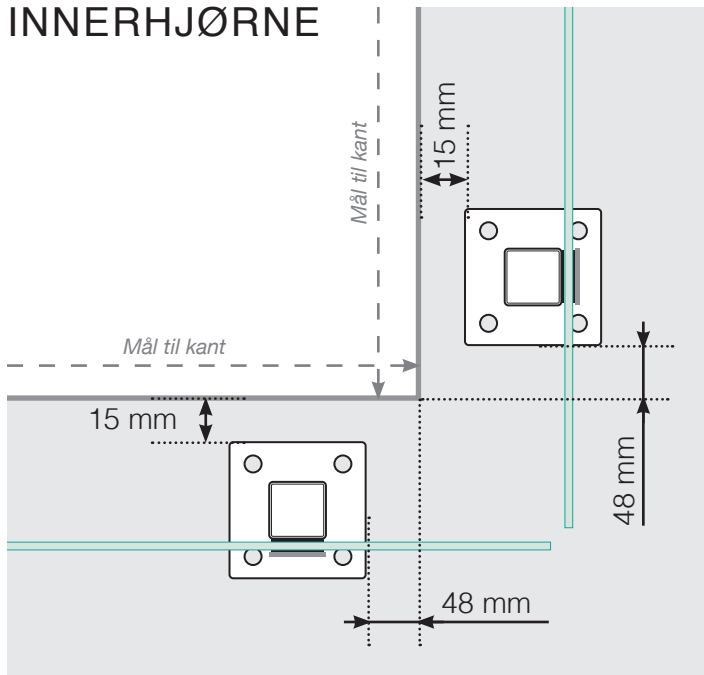

AVSTANDSBEREGNING

PLASSERING - ALUMINIUM STOLPER MED FOT
GLASSMONTERING INNSIDE

YTTERHJØRNE

YTTERHJØRNE IKKE 90°

INNERHJØRNE IKKE 90°

INNERHJØRNE

AVSLUTNING

Frittstående

Ved vegg

AVSTAND MELLOM RETTE SEKSJONER

Observer at tegningene ikke er i riktig skala

© Räckesbutiken Sweden AB - www.rekkverkbutikken.no

2020-09-23 v.1.0

REKKVERKBUTIKKEN.NO