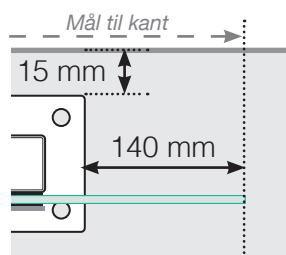

AVSTANDSBEREGNING

PLASSERING - ALUMINIUM STOLPER MED FOT
GLASSMONTERING INNSIDE

YTTERHJØRNE

YTTERHJØRNE IKKE 90°

INNERHJØRNE IKKE 90°

INNERHJØRNE

AVSLUTNING

Frittstående

Ved vegg

AVSTAND MELLOM RETTE SEKSJONER

Observer at tegningene ikke er i riktig skala

© Räckesbutiken Sweden AB - www.rekkverkbutikken.no

2020-09-23 v.1.0

REKKVERKBUTIKKEN.NO