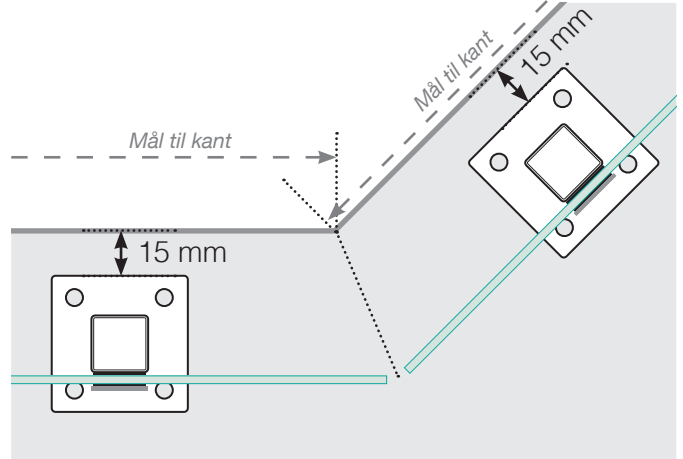

AVSTANDSBEREGNING

PLASSERING - ALUMINIUM STOLPER MED FOT
GLASSMONTERING INNSIDE

YTTERHJØRNE

YTTERHJØRNE IKKE 90°

INNERHJØRNE IKKE 90°

INNERHJØRNE

AVSLUTNING

Frittstående

Ved vegg

AVSTAND MELLOM RETTE SEKSJONER

Observer at tegningene ikke er i riktig skala

© Räckesbutiken Sweden AB - www.rekkverkbutikken.no

2020-09-23 v.1.0

REKKVERKBUTIKKEN.NO