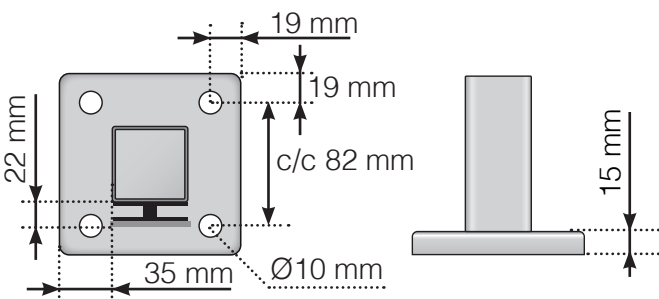

AVSTANDSBEREGNING

PLASSERING - ALUMINIUM STOLPER MED FOT
GLASSMONTERING INNSIDE

YTTERHJØRNE

YTTERHJØRNE IKKE 90°

INNERHJØRNE IKKE 90°

INNERHJØRNE

AVSLUTNING

Frittstående

Ved vegg

AVSTAND MELLOM RETTE SEKSJONER

Observer at tegningene ikke er i riktig skala

© Räckesbutiken Sweden AB - www.rekkverkbutikken.no

2020-09-23 v.1.0

REKKVERKBUTIKKEN.NO