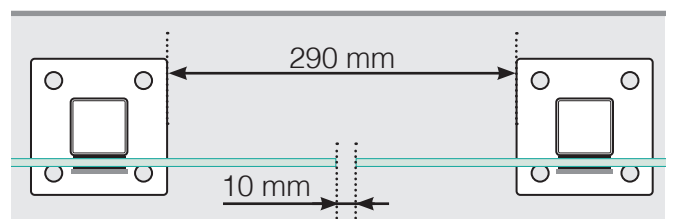

AVSTANDSBEREGNING

PLASSERING - ALUMINIUM STOLPER MED FOT
GLASSMONTERING INNSIDE

YTTERHJØRNE

YTTERHJØRNE IKKE 90°

INNERHJØRNE IKKE 90°

INNERHJØRNE

AVSLUTNING

Frittstående

Ved vegg

AVSTAND MELLOM RETTE SEKSJONER

Observer at tegningene ikke er i riktig skala

© Räckesbutiken Sweden AB - www.rekkverkbutikken.no

2020-09-23 v.1.0

REKKVERKBUTIKKEN.NO