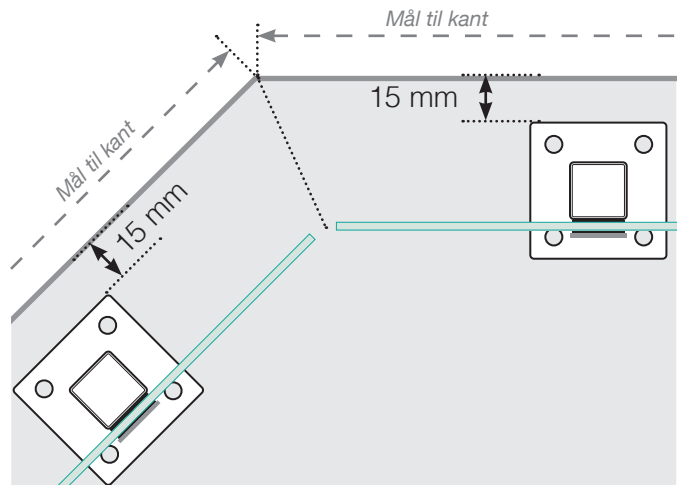

AVSTANDSBEREGNING

PLASSERING - ALUMINIUM STOLPER MED FOT
GLASSMONTERING INNSIDE

YTTERHJØRNE

YTTERHJØRNE IKKE 90°

INNERHJØRNE IKKE 90°

INNERHJØRNE

AVSLUTNING

Frittstående

Ved vegg

AVSTAND MELLOM RETTE SEKSJONER

Observer at tegningene ikke er i riktig skala

© Räckesbutiken Sweden AB - www.rekkverkbutikken.no

2020-09-23 v.1.0

REKKVERKBUTIKKEN.NO