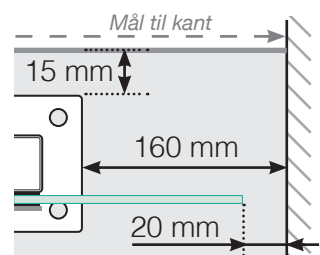

AVSTANDSBEREGNING

PLASSERING - ALUMINIUM STOLPER MED FOT
GLASSMONTERING INNSIDE

YTTERHJØRNE

YTTERHJØRNE IKKE 90°

INNERHJØRNE IKKE 90°

INNERHJØRNE

AVSLUTNING

Frittstående

Ved vegg

AVSTAND MELLOM RETTE SEKSJONER

Observer at tegningene ikke er i riktig skala

© Räckesbutiken Sweden AB - www.rekkverkbutikken.no

2020-09-23 v.1.0

REKKVERKBUTIKKEN.NO