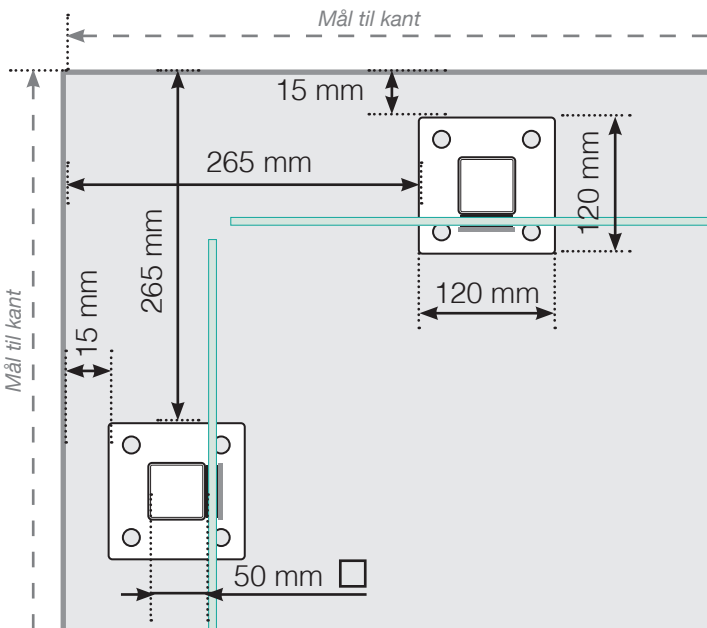

AVSTANDSBEREGNING

PLASSERING - ALUMINIUM STOLPER MED FOT
GLASSMONTERING INNSIDE

YTTERHJØRNE

YTTERHJØRNE IKKE 90°

INNERHJØRNE IKKE 90°

INNERHJØRNE

AVSLUTNING

Frittstående

Ved vegg

AVSTAND MELLOM RETTE SEKSJONER

Observer at tegningene ikke er i riktig skala

© Räckesbutiken Sweden AB - www.rekkverkbutikken.no

2020-09-23 v.1.0

REKKVERKBUTIKKEN.NO