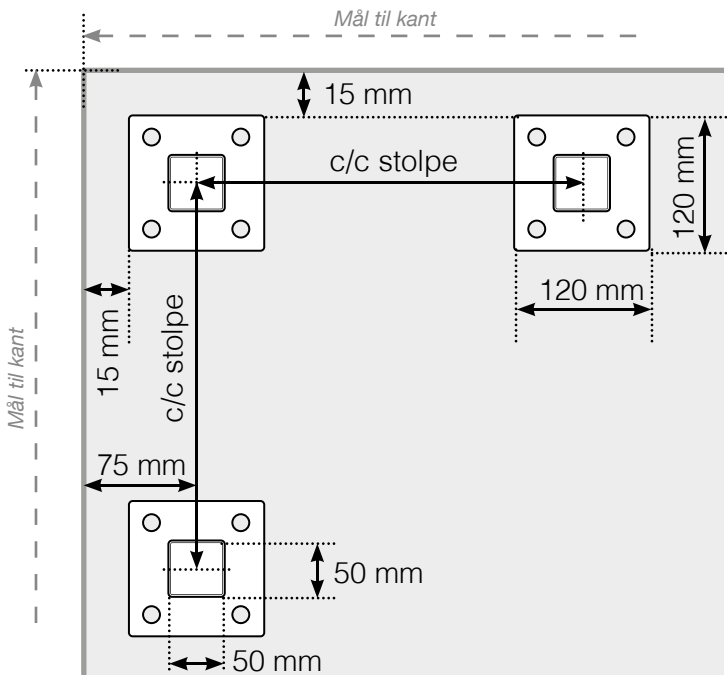

# AVSTANDSBEREGNING

PLASSERING - ALUMINIUM STOLPER MED FOT

## YTTERHJØRNE IKKE 90°

## INNERHJØRNE IKKE 90°