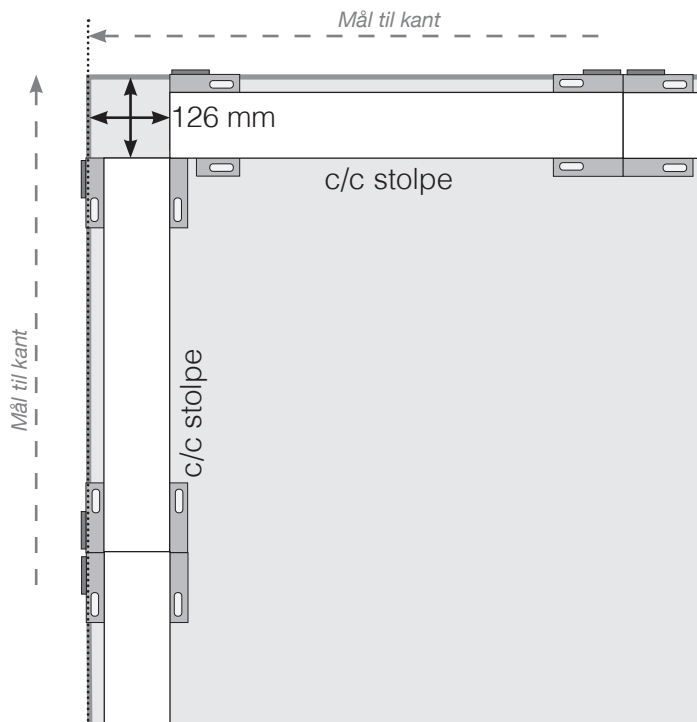

AVSTANDSBEREGNING

PLASSERING - ALU FLEX BALKONGFOT

YTTERHJØRNE

YTTERHJØRNE IKKE 90°

INNERHJØRNE IKKE 90°

INNERHJØRNE

AVSLUTNING