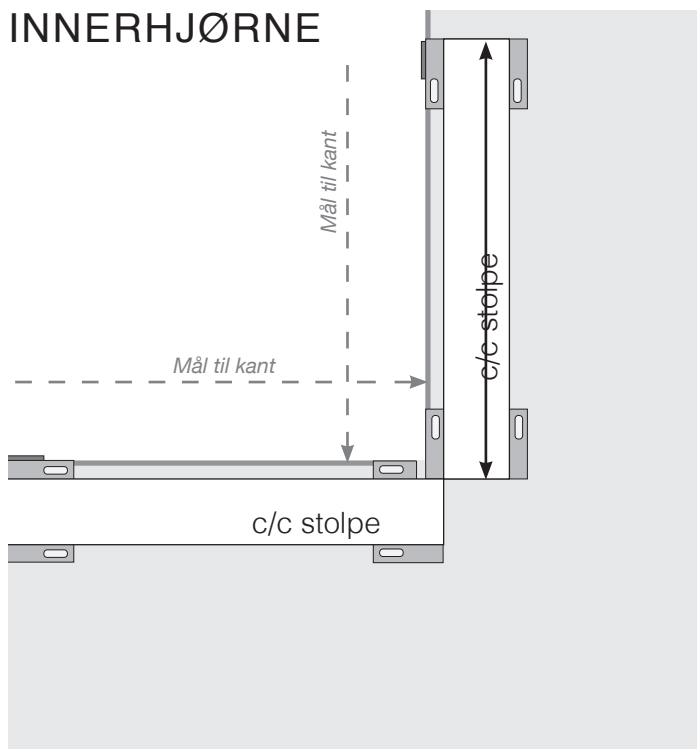

AVSTANDSBEREGNING

PLASSERING - ALU FLEX BALKONGFOT

YTTERHJØRNE

YTTERHJØRNE IKKE 90°

INNERHJØRNE IKKE 90°

INNERHJØRNE

AVSLUTNING