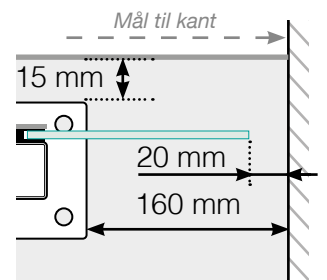

AVSTANDSBEREGNING

PLASSERING - ALUMINIUM STOLPER MED FOT
GLASSMONTERING UTSIDE

YTTERHJØRNE

YTTERHJØRNE IKKE 90°

INNERHJØRNE IKKE 90°

INNERHJØRNE

AVSLUTNING

Frittstående

Ved vegg

Observer at tegningene ikke er i riktig skala

© Räckesbutikken Sweden AB - www.rekkverkbutikken.no

01.11.2018 v.1.0

REKKVERKBUTIKKEN.NO