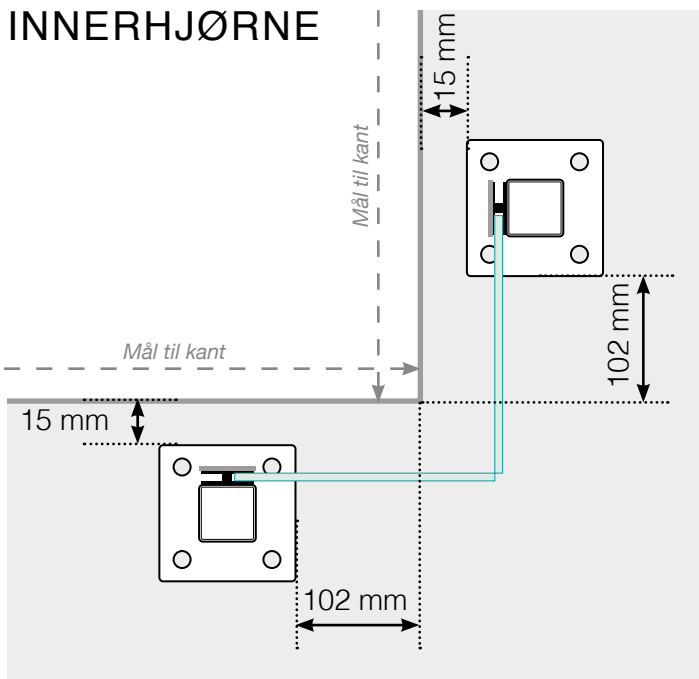

AVSTANDSBEREGNING

PLASSERING - ALUMINIUM STOLPER MED FOT
GLASSMONTERING UTSIDE

YTTERHJØRNE

YTTERHJØRNE IKKE 90°

INNERHJØRNE IKKE 90°

INNERHJØRNE

AVSLUTNING

Frittstående

Ved vegg

Observer at tegningene ikke er i riktig skala

© Räckesbutikken Sweden AB - www.rekkverkbutikken.no

01.11.2018 v.1.0

REKKVERKBUTIKKEN.NO