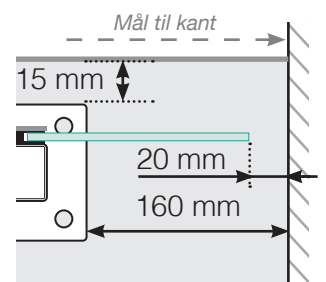

AVSTANDSBEREGNING

PLASSERING - ALUMINIUM STOLPER MED FOT
GLASSMONTERING UTSIDE

YTTERHJØRNE

YTTERHJØRNE IKKE 90°

INNERHJØRNE IKKE 90°

INNERHJØRNE

AVSLUTNING

Frittstående

Ved vegg

Observer at tegningene ikke er i riktig skala

© Räckesbutikken Sweden AB - www.rekkverkbutikken.no

18.09.2020 v.1.0

REKKVERKBUTIKKEN.NO