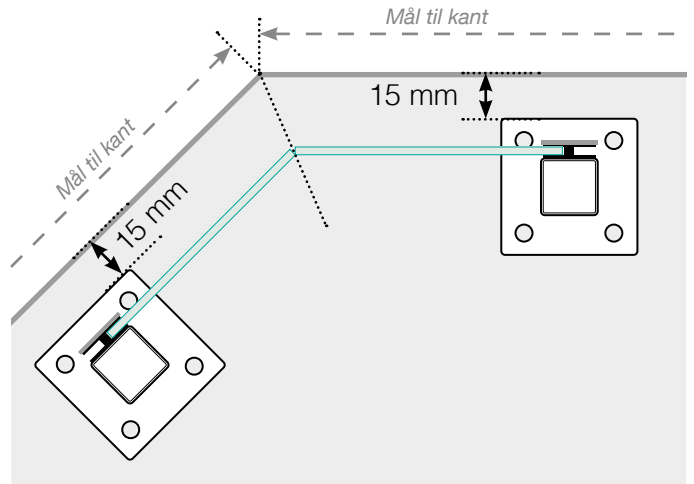

AVSTANDSBEREGNING

PLASSERING - ALUMINIUM STOLPER MED FOT
GLASSMONTERING UTSIDE

YTTERHJØRNE

YTTERHJØRNE IKKE 90°

INNERHJØRNE IKKE 90°

INNERHJØRNE

AVSLUTNING

Frittstående

Ved vegg

Observer at tegningene ikke er i riktig skala

© Räckesbutikken Sweden AB - www.rekkverkbutikken.no

01.11.2018 v.1.0

REKKVERKBUTIKKEN.NO