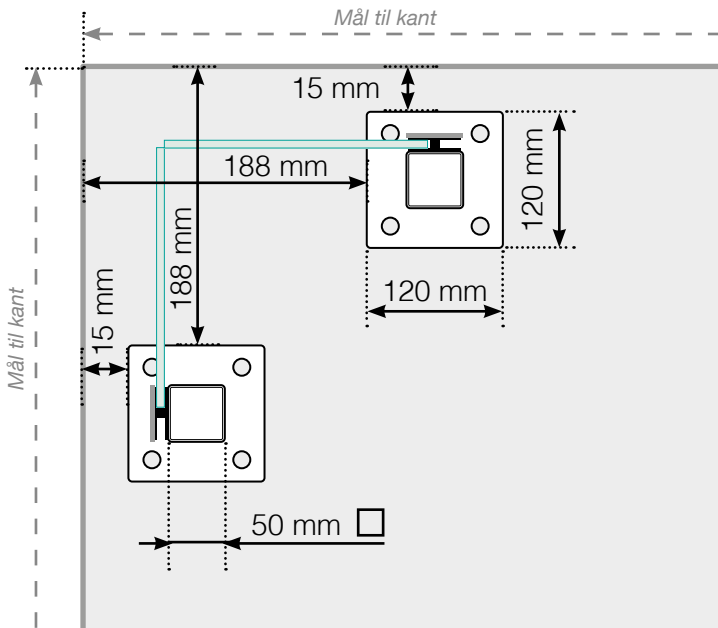

AVSTANDSBEREGNING

PLASSERING - ALUMINIUM STOLPER MED FOT
GLASSMONTERING UTSIDE

YTTERHJØRNE

YTTERHJØRNE IKKE 90°

INNERHJØRNE IKKE 90°

INNERHJØRNE

AVSLUTNING

Frittstående

Ved vegg

Observer at tegningene ikke er i riktig skala

© Räckesbutikken Sweden AB - www.rekkverkbutikken.no

01.11.2018 v.1.0

REKKVERKBUTIKKEN.NO