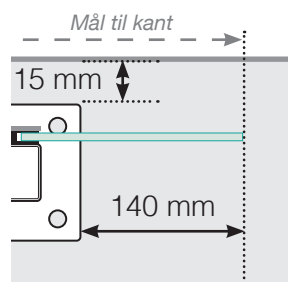

AVSTANDSBEREGNING

PLASSERING - ALUMINIUM STOLPER MED FOT
GLASSMONTERING UTSIDE

YTTERHJØRNE

YTTERHJØRNE IKKE 90°

INNERHJØRNE IKKE 90°

INNERHJØRNE

AVSLUTNING

Frittstående