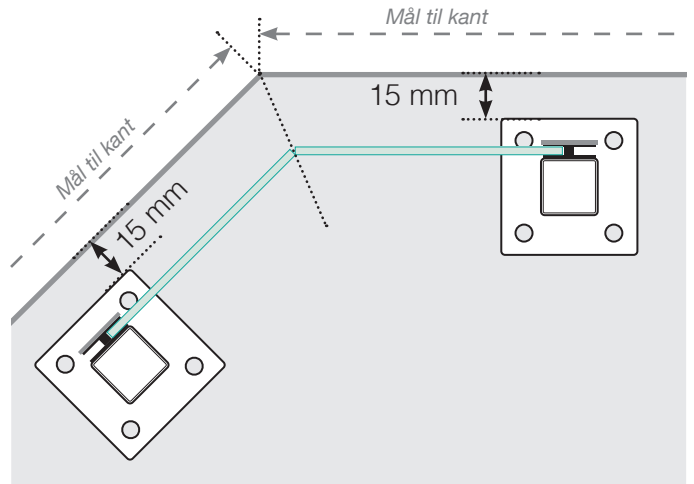

AVSTANDSBEREGNING

PLASSERING - ALUMINIUM STOLPER MED FOT
GLASSMONTERING UTSIDE

YTTERHJØRNE

YTTERHJØRNE IKKE 90°

INNERHJØRNE IKKE 90°

INNERHJØRNE

AVSLUTNING

Frittstående

Ved vegg

Observer at tegningene ikke er i riktig skala

© Räckesbutikken Sweden AB - www.rekkverkbutikken.no

18.09.2020 v.1.0

REKKVERKBUTIKKEN.NO