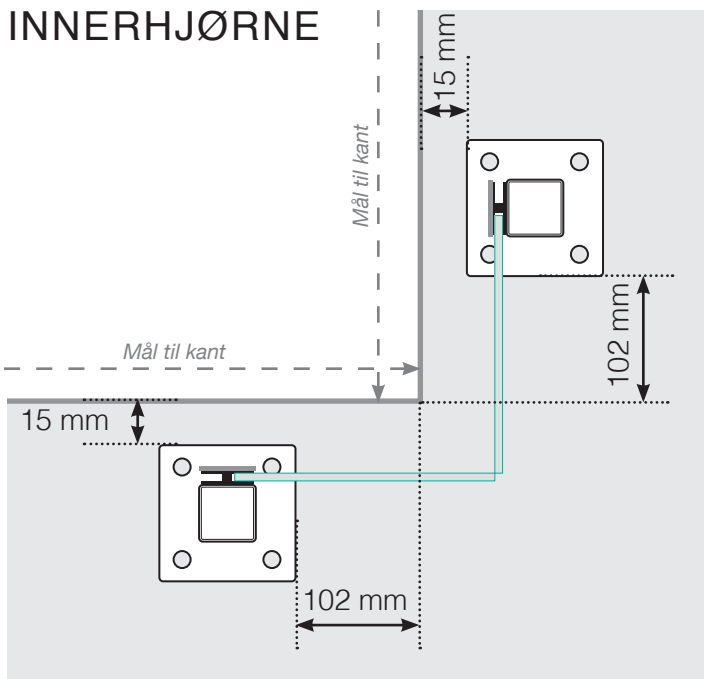

AVSTANDSBEREGNING

PLASSERING - ALUMINIUM STOLPER MED FOT
GLASSMONTERING UTSIDE

YTTERHJØRNE

YTTERHJØRNE IKKE 90°

INNERHJØRNE IKKE 90°

INNERHJØRNE

AVSLUTNING

Frittstående

Ved vegg

Observer at tegningene ikke er i riktig skala

© Räckesbutikken Sweden AB - www.rekkverkbutikken.no

18.09.2020 v.1.0

REKKVERKBUTIKKEN.NO