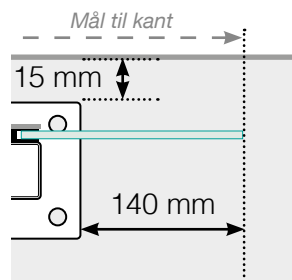

AVSTANDSBEREGNING

PLASSERING - ALUMINIUM STOLPER MED FOT
GLASSMONTERING UTSIDE

YTTERHJØRNE

YTTERHJØRNE IKKE 90°

INNERHJØRNE IKKE 90°

INNERHJØRNE

AVSLUTNING

Frittstående