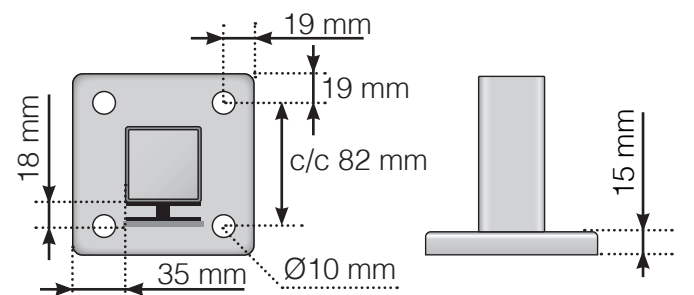

AVSTANDSBEREGNING

PLASSERING - ALUMINIUM STOLPER MED FOT
GLASSMONTERING UTSIDE

YTTERHJØRNE

YTTERHJØRNE IKKE 90°

INNERHJØRNE IKKE 90°

INNERHJØRNE

AVSLUTNING

Frittstående

Ved vegg

Observer at tegningene ikke er i riktig skala

© Räckesbutikken Sweden AB - www.rekkverkbutikken.no

18.09.2020 v.1.0

REKKVERKBUTIKKEN.NO