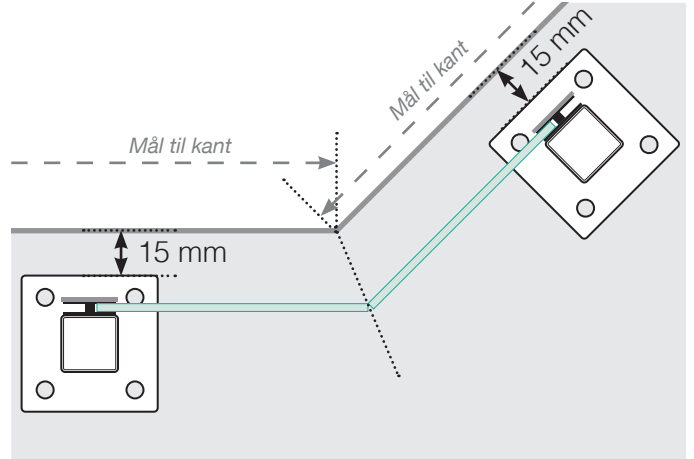

AVSTANDSBEREGNING

PLASSERING - ALUMINIUM STOLPER MED FOT
GLASSMONTERING UTSIDE

YTTERHJØRNE

YTTERHJØRNE IKKE 90°

INNERHJØRNE IKKE 90°

INNERHJØRNE

AVSLUTNING

Frittstående