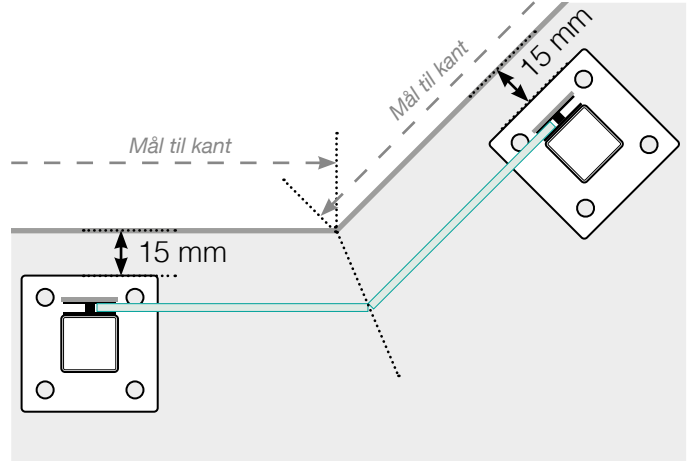

AVSTANDSBEREGNING

PLASSERING - ALUMINIUM STOLPER MED FOT
GLASSMONTERING UTSIDE

YTTERHJØRNE

YTTERHJØRNE IKKE 90°

INNERHJØRNE IKKE 90°

INNERHJØRNE

AVSLUTNING

Frittstående

Ved vegg

Observer at tegningene ikke er i riktig skala

© Räckesbutikken Sweden AB - www.rekkverkbutikken.no

01.11.2018 v.1.0

REKKVERKBUTIKKEN.NO