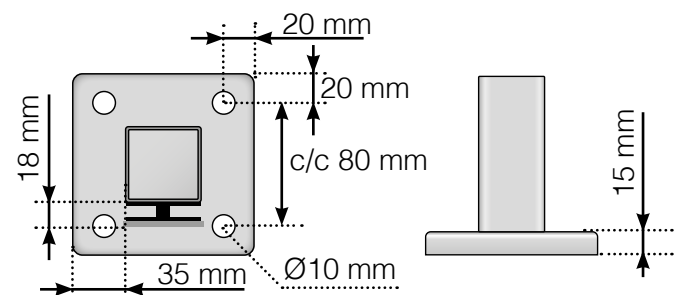

AVSTANDSBEREGNING

PLASSERING - ALUMINIUM STOLPER MED FOT
GLASSMONTERING UTSIDE

YTTERHJØRNE

YTTERHJØRNE IKKE 90°

INNERHJØRNE IKKE 90°

INNERHJØRNE

AVSLUTNING

Frittstående

Ved vegg

Observer at tegningene ikke er i riktig skala

© Räckesbutikken Sweden AB - www.rekkverkbutikken.no

01.11.2018 v.1.0

REKKVERKBUTIKKEN.NO