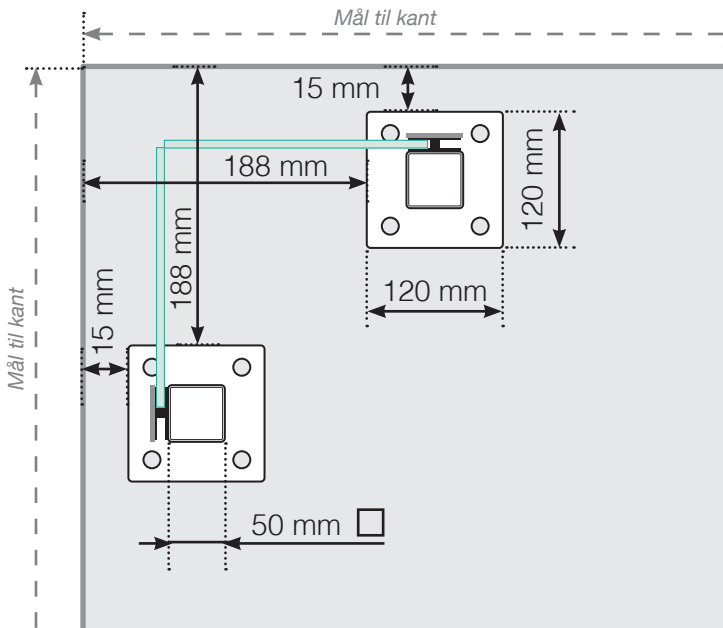

AVSTANDSBEREGNING

PLASSERING - ALUMINIUM STOLPER MED FOT
GLASSMONTERING UTSIDE

YTTERHJØRNE

YTTERHJØRNE IKKE 90°

INNERHJØRNE IKKE 90°

INNERHJØRNE

AVSLUTNING

Frittstående