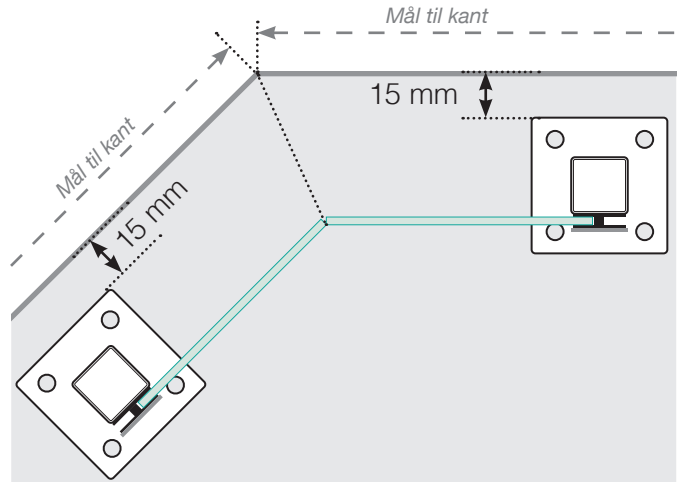

AVSTANDSBEREGNING

PLASSERING - ALUMINIUM STOLPER MED FOT
GLASSMONTERING INNSIDE

YTTERHJØRNE

YTTERHJØRNE IKKE 90°

INNERHJØRNE IKKE 90°

INNERHJØRNE

AVSLUTNING

Frittstående