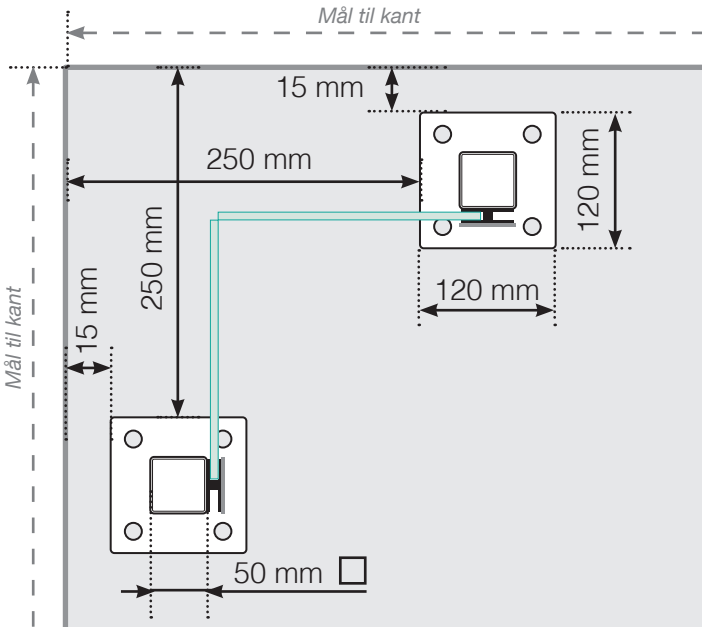

AVSTANDSBEREGNING

PLASSERING - ALUMINIUM STOLPER MED FOT
GLASSMONTERING INNSIDE

YTTERHJØRNE

YTTERHJØRNE IKKE 90°

INNERHJØRNE IKKE 90°

INNERHJØRNE

AVSLUTNING

Frittstående