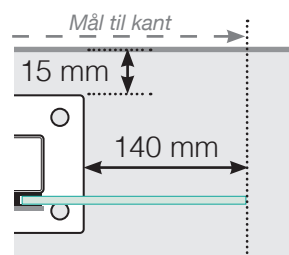

AVSTANDSBEREGNING

PLASSERING - ALUMINIUM STOLPER MED FOT
GLASSMONTERING INNSIDE

YTTERHJØRNE

YTTERHJØRNE IKKE 90°

INNERHJØRNE IKKE 90°

INNERHJØRNE

AVSLUTNING

Frittstående