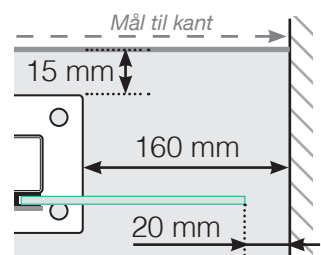

AVSTANDSBEREGNING

PLASSERING - ALUMINIUM STOLPER MED FOT
GLASSMONTERING INNSIDE

YTTERHJØRNE

YTTERHJØRNE IKKE 90°

INNERHJØRNE IKKE 90°

INNERHJØRNE

AVSLUTNING

Frittstående

Ved vegg

Observer at tegningene ikke er i riktig skala

© Räckesbutiken Sweden AB - www.rekkverkbutikken.no

18.09.2020 v.1.0

REKKVERKBUTIKKEN.NO