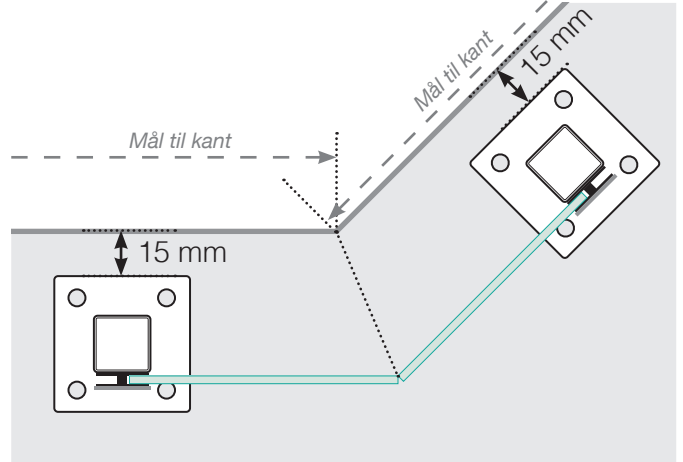

AVSTANDSBEREGNING

PLASSERING - ALUMINIUM STOLPER MED FOT
GLASSMONTERING INNSIDE

YTTERHJØRNE

YTTERHJØRNE IKKE 90°

INNERHJØRNE IKKE 90°

INNERHJØRNE

AVSLUTNING

Frittstående