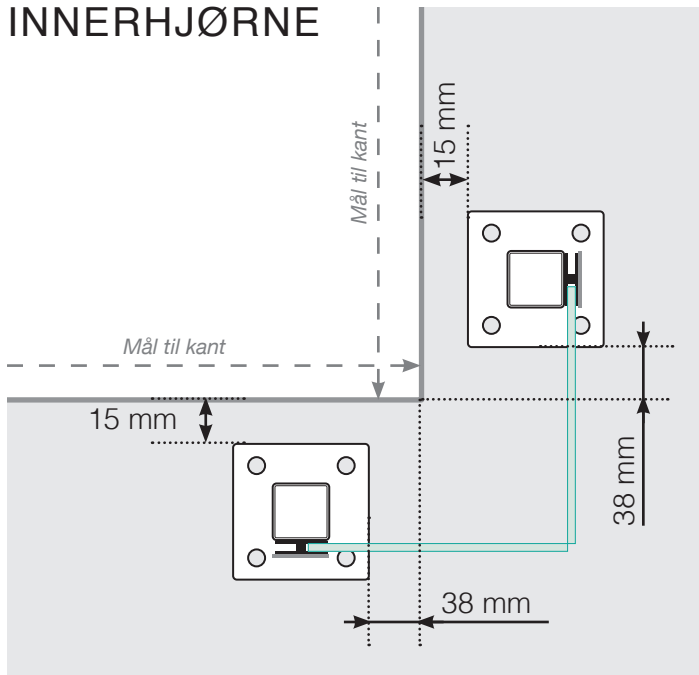

AVSTANDSBEREGNING

PLASSERING - ALUMINIUM STOLPER MED FOT
GLASSMONTERING INNSIDE

YTTERHJØRNE

YTTERHJØRNE IKKE 90°

INNERHJØRNE IKKE 90°

INNERHJØRNE

AVSLUTNING

Frittstående

Ved vegg

Observer at tegningene ikke er i riktig skala

© Räckesbutiken Sweden AB - www.rekkverkbutikken.no

18.09.2020 v.1.0

REKKVERKBUTIKKEN.NO