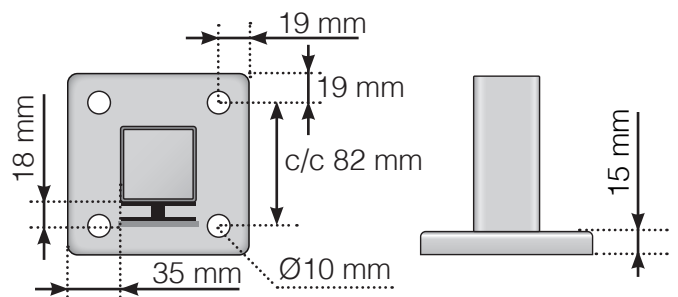

AVSTANDSBEREGNING

PLASSERING - ALUMINIUM STOLPER MED FOT
GLASSMONTERING INNSIDE

YTTERHJØRNE

YTTERHJØRNE IKKE 90°

INNERHJØRNE IKKE 90°

INNERHJØRNE

AVSLUTNING

Frittstående

Ved vegg

Observer at tegningene ikke er i riktig skala

© Räckesbutiken Sweden AB - www.rekkverkbutikken.no

18.09.2020 v.1.0

REKKVERKBUTIKKEN.NO